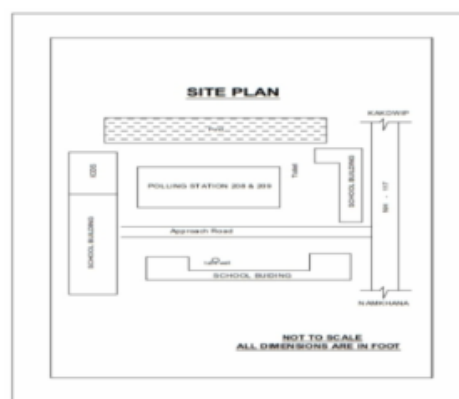

নির্বাচক নিবন্ধন আধিকারিকের স্বাক্ষর

Nazri Naksha

Google Map View

Polling Station Building Front View

Polling Station Front View

Cad View

Key MAP View

1 নাম : সাহিদুল হক স্বামীর নাম : বাসার আলি খাঁ বাড়ির নং : n0048 বয়স : 63 লিঙ্গ : মহিলা	WB/16/126/240309	ফটো উপলব্ধ	2 নাম : ছিয়েনবিবি স্বামীর নাম : রহিম লস্কর বাড়ির নং : n0068 বয়স : 62 লিঙ্গ : মহিলা	WB/16/126/240494	ফটো উপলব্ধ	3 নাম : আজগর আলি লস্কর পিতার নাম : রহিম লস্কর বাড়ির নং : n0068 বয়স : 39 লিঙ্গ : পুরুষ	WIK1490820	ফটো উপলব্ধ
4 নাম : রহমত বকি পিতার নাম : নুরহোসেন বদি বাড়ির নং : n0106 বয়স : 32 লিঙ্গ : পুরুষ	WIK1382431	ফটো উপলব্ধ	5 নাম : সাবিনা বিবি স্বামীর নাম : মজিবর বদি বাড়ির নং : n0106 বয়স : 32 লিঙ্গ : মহিলা	WIK1674647	ফটো উপলব্ধ	6 নাম : মজিবর বদি পিতার নাম : মাজেদ বদি বাড়ির নং : n0106 বয়স : 32 লিঙ্গ : পুরুষ	WIK1282433	ফটো উপলব্ধ
7 নাম : মোনজেরা বদি পিতার নাম : আবুল হোসেন বদি বাড়ির নং : n0106 বয়স : 63 লিঙ্গ : পুরুষ	WIK0841163	ফটো উপলব্ধ	8 নাম : মমতাজ স্বামীর নাম : আগহোসেন বদি বাড়ির নং : n0106 বয়স : 56 লিঙ্গ : মহিলা	WB/16/126/240647	ফটো উপলব্ধ	9 নাম : অকিলা খান পিতার নাম : মাজেদ বদি বাড়ির নং : n0106 বয়স : 33 লিঙ্গ : মহিলা	WIK1490960	ফটো উপলব্ধ
10 নাম : সার্জেদ বদি পিতার নাম : খেও বদি বাড়ির নং : n0106 বয়স : 76 লিঙ্গ : পুরুষ	WB/16/126/240166	ফটো উপলব্ধ	11 নাম : রেখেয়া বিবি স্বামীর নাম : নুরহোসেন বদি বাড়ির নং : n0106 বয়স : 63 লিঙ্গ : মহিলা	WB/16/126/240649	ফটো উপলব্ধ	12 নাম : নুরহোসেন বদি পিতার নাম : বাকার বদি বাড়ির নং : n0106 বয়স : 63 লিঙ্গ : পুরুষ	WB/16/126/240661	ফটো উপলব্ধ
13 নাম : আবুল হোসেন বদি পিতার নাম : বাকার বদি বাড়ির নং : n0106 বয়স : 69 লিঙ্গ : পুরুষ	WB/16/126/240652	ফটো উপলব্ধ	14 নাম : রাইমা বিবি স্বামীর নাম : বাকার বদি বাড়ির নং : n0106 বয়স : 93 লিঙ্গ : মহিলা	WB/16/126/240660	ফটো উপলব্ধ	15 নাম : মনসুর লস্কর পিতার নাম : জবেদ লস্কর বাড়ির নং : n0101 বয়স : 56 লিঙ্গ : পুরুষ	WB/16/126/240754	ফটো উপলব্ধ
16 নাম : কোহিনুর স্বামীর নাম : মনসুর বাড়ির নং : n0101 বয়স : 53 লিঙ্গ : মহিলা	WB/16/126/240385	ফটো উপলব্ধ	17 নাম : দুদালী সেক পিতার নাম : আয়লা বেওয়া বাড়ির নং : n0098 বয়স : 38 লিঙ্গ : মহিলা	WIK1197060	ফটো উপলব্ধ	18 নাম : রুলামিনা পাইক পিতার নাম : ইসমাইল পাইক বাড়ির নং : n0098 বয়স : 30 লিঙ্গ : পুরুষ	WIK1603968	ফটো উপলব্ধ
19 নাম : বালিজান স্বামীর নাম : ইসমাইল পাইক বাড়ির নং : n0098 বয়স : 54 লিঙ্গ : মহিলা	WB/16/126/240103	ফটো উপলব্ধ	20 নাম : ইসমাইল পাইক পিতার নাম : কালো পাইক বাড়ির নং : n0098 বয়স : 63 লিঙ্গ : পুরুষ	WB/16/126/240191	ফটো উপলব্ধ	21 নাম : আনোয়ারা বদি স্বামীর নাম : সাজিরাহামান বদি বাড়ির নং : n0103 বয়স : 50 লিঙ্গ : মহিলা	WIK2630903	ফটো উপলব্ধ
22 নাম : আমজেদ আলি লস্কর পিতার নাম : রহিম আলি লস্কর বাড়ির নং : n0068 বয়স : 33 লিঙ্গ : পুরুষ	WIK1603570	ফটো উপলব্ধ	23 নাম : রহিম লস্কর স্বামীর নাম : ফকির লস্কর বাড়ির নং : n0068 বয়স : 59 লিঙ্গ : মহিলা	FKM2522225	ফটো উপলব্ধ	24 নাম : আচাদ আলি লস্কর পিতার নাম : রহিম লস্কর বাড়ির নং : n0068 বয়স : 33 লিঙ্গ : পুরুষ	WIK1490812	ফটো উপলব্ধ
25 নাম : সাহিদা বিবি স্বামীর নাম : আজগর আলি লস্কর বাড়ির নং : n0068 বয়স : 33 লিঙ্গ : মহিলা	WIK1674621	ফটো উপলব্ধ	26 নাম : বরুন ভূঞা পিতার নাম : বীরেন ভূঞা বাড়ির নং : n0021 বয়স : 28 লিঙ্গ : পুরুষ	WIK1806454	ফটো উপলব্ধ	27 নাম : মাসুদা বিবি স্বামীর নাম : দুদালী সেখ বাড়ির নং : n0098 বয়স : 38 লিঙ্গ : মহিলা	WIK1282383	ফটো উপলব্ধ
28 নাম : সাইমদ্দিন খাঁ পিতার নাম : বাসার আলি খাঁ বাড়ির নং : n0048 বয়স : 42 লিঙ্গ : পুরুষ	WIK1282425	ফটো উপলব্ধ	29 নাম : সাইফুল হক পিতার নাম : বাসার আলি খাঁ বাড়ির নং : n0048 বয়স : 40 লিঙ্গ : পুরুষ	WIK1105477	ফটো উপলব্ধ	30 নাম : আমেনা বিবি স্বামীর নাম : সাইফুল হক বাড়ির নং : n0048 বয়স : 33 লিঙ্গ : মহিলা	WIK1490937	ফটো উপলব্ধ