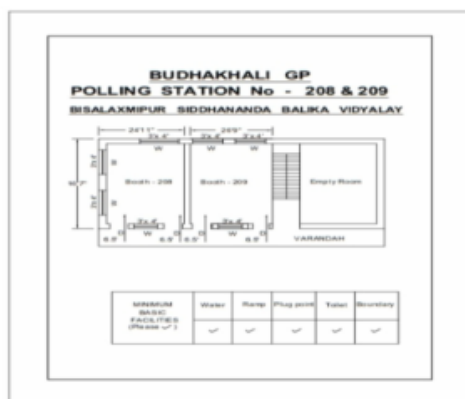

নির্বাচক নিবন্ধন আধিকারিকের স্বাক্ষর

Nazri Naksha

Google Map View

Polling Station Building Front View

Polling Station Front View

Cad View

Key MAP View

1 নাম : সাহিদুল হক স্বামীর নাম : বাসার আলি খাঁ বাড়ির নং : n0048 বয়স : 63 লিঙ্গ : মহিলা	WB/16/126/240309	ফটো উপলব্ধ	2 নাম : ছিয়েনবিবি স্বামীর নাম : রহিম লস্কর বাড়ির নং : n0068 বয়স : 62 লিঙ্গ : মহিলা	WB/16/126/240494	ফটো উপলব্ধ	3 নাম : আজগর আলি লস্কর পিতার নাম : রহিম লস্কর বাড়ির নং : n0068 বয়স : 39 লিঙ্গ : পুরুষ	WIK1490820	ফটো উপলব্ধ
4 নাম : রহমত বকি পিতার নাম : নুরহোসেন বদি বাড়ির নং : n0106 বয়স : 32 লিঙ্গ : পুরুষ	WIK1382431	ফটো উপলব্ধ	5 নাম : সাবিনা বিবি স্বামীর নাম : মজিবর বদি বাড়ির নং : n0106 বয়স : 32 লিঙ্গ : মহিলা	WIK1674647	ফটো উপলব্ধ	6 নাম : মজিবর বদি পিতার নাম : মাজেদ বদি বাড়ির নং : n0106 বয়স : 32 লিঙ্গ : পুরুষ	WIK1282433	ফটো উপলব্ধ
7 নাম : মোনজেরা বদি পিতার নাম : আবুল হোসেন বদি বাড়ির নং : n0106 বয়স : 63 লিঙ্গ : পুরুষ	WIK0841163	ফটো উপলব্ধ	8 নাম : মমতাজ স্বামীর নাম : আগহোসেন বদি বাড়ির নং : n0106 বয়স : 56 লিঙ্গ : মহিলা	WB/16/126/240647	ফটো উপলব্ধ	9 নাম : অকিলা খান পিতার নাম : মাজেদ বদি বাড়ির নং : n0106 বয়স : 33 লিঙ্গ : মহিলা	WIK1490960	ফটো উপলব্ধ
10 নাম : সার্জেদ বদি পিতার নাম : খেও বদি বাড়ির নং : n0106 বয়স : 76 লিঙ্গ : পুরুষ	WB/16/126/240166	ফটো উপলব্ধ	11 নাম : রেখেয়া বিবি স্বামীর নাম : নুরহোসেন বদি বাড়ির নং : n0106 বয়স : 63 লিঙ্গ : মহিলা	WB/16/126/240649	ফটো উপলব্ধ	12 নাম : নুরহোসেন বদি পিতার নাম : বাকার বদি বাড়ির নং : n0106 বয়স : 63 লিঙ্গ : পুরুষ	WB/16/126/240661	ফটো উপলব্ধ
13 নাম : আবুল হোসেন বদি পিতার নাম : বাকার বদি বাড়ির নং : n0106 বয়স : 69 লিঙ্গ : পুরুষ	WB/16/126/240652	ফটো উপলব্ধ	14 নাম : রাইমা বিবি স্বামীর নাম : বাকার বদি বাড়ির নং : n0106 বয়স : 93 লিঙ্গ : মহিলা	WB/16/126/240660	ফটো উপলব্ধ	15 নাম : মনসুর লস্কর পিতার নাম : জবেদ লস্কর বাড়ির নং : n0101 বয়স : 56 লিঙ্গ : পুরুষ	WB/16/126/240754	ফটো উপলব্ধ
16 নাম : কোহিনুর স্বামীর নাম : মনসুর বাড়ির নং : n0101 বয়স : 53 লিঙ্গ : মহিলা	WB/16/126/240385	ফটো উপলব্ধ	17 নাম : দুদালী সেক পিতার নাম : আয়লা বেওয়া বাড়ির নং : n0098 বয়স : 38 লিঙ্গ : মহিলা	WIK1197060	ফটো উপলব্ধ	18 নাম : রুলামিনা পাইক পিতার নাম : ইসমাইল পাইক বাড়ির নং : n0098 বয়স : 30 লিঙ্গ : পুরুষ	WIK1603968	ফটো উপলব্ধ
19 নাম : বালিজান স্বামীর নাম : ইসমাইল পাইক বাড়ির নং : n0098 বয়স : 54 লিঙ্গ : মহিলা	WB/16/126/240103	ফটো উপলব্ধ	20 নাম : ইসমাইল পাইক পিতার নাম : কালো পাইক বাড়ির নং : n0098 বয়স : 63 লিঙ্গ : পুরুষ	WB/16/126/240191	ফটো উপলব্ধ	21 নাম : আনোয়ারা বদি স্বামীর নাম : সাজিরাহামান বদি বাড়ির নং : n0103 বয়স : 50 লিঙ্গ : মহিলা	WIK2630903	ফটো উপলব্ধ
22 নাম : আমজেদ আলি লস্কর পিতার নাম : রহিম আলি লস্কর বাড়ির নং : n0068 বয়স : 33 লিঙ্গ : পুরুষ	WIK1603570	ফটো উপলব্ধ	23 নাম : রহিম লস্কর স্বামীর নাম : ফকির লস্কর বাড়ির নং : n0068 বয়স : 59 লিঙ্গ : মহিলা	FKM2522225	ফটো উপলব্ধ	24 নাম : আচাদ আলি লস্কর পিতার নাম : রহিম লস্কর বাড়ির নং : n0068 বয়স : 33 লিঙ্গ : পুরুষ	WIK1490812	ফটো উপলব্ধ
25 নাম : সাহিদা বিবি স্বামীর নাম : আজগর আলি লস্কর বাড়ির নং : n0068 বয়স : 33 লিঙ্গ : মহিলা	WIK1674621	ফটো উপলব্ধ	26 নাম : বরুন ভূঞা পিতার নাম : বীরেন ভূঞা বাড়ির নং : n0021 বয়স : 28 লিঙ্গ : পুরুষ	WIK1806454	ফটো উপলব্ধ	27 নাম : মাসুদা বিবি স্বামীর নাম : দুদালী সেখ বাড়ির নং : n0098 বয়স : 38 লিঙ্গ : মহিলা	WIK1282383	ফটো উপলব্ধ
28 নাম : সাইমদ্দিন খাঁ পিতার নাম : বাসার আলি খাঁ বাড়ির নং : n0048 বয়স : 42 লিঙ্গ : পুরুষ	WIK1282425	ফটো উপলব্ধ	29 নাম : সাইফুল হক পিতার নাম : বাসার আলি খাঁ বাড়ির নং : n0048 বয়স : 40 লিঙ্গ : পুরুষ	WIK1105477	ফটো উপলব্ধ	30 নাম : আমেনা বিবি স্বামীর নাম : সাইফুল হক বাড়ির নং : n0048 বয়স : 33 লিঙ্গ : মহিলা	WIK1490937	ফটো উপলব্ধ