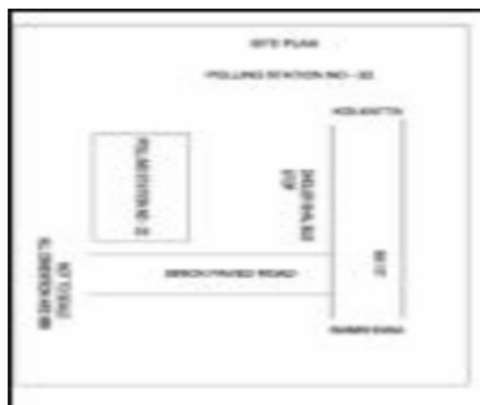

নির্বাচক নিবন্ধন আধিকারিকের স্বাক্ষর

Nazri Naksha

Google Map View

Polling Station Building Front View

Polling Station Front View

Cad View

Key MAP View

1 নাম : সাত্তিক হালদার পিতার নাম: ত্রিদিব কুমার হালদার বাড়ির নং : নং112 বয়স : 23 লিঙ্গ : পুরুষ	WIK2364438 ফটো উপলব্ধ	2 নাম : পুলক মন্ডল পিতার নাম: রামহরি মন্ডল বাড়ির নং : নং0045 বয়স : 22 লিঙ্গ : পুরুষ	WIK2364446 ফটো উপলব্ধ	3 নাম : টিকু হালদার স্বামীর নাম: গণেশ হালদার বাড়ির নং : নং0126 বয়স : 22 লিঙ্গ : মহিলা	WIK2364461 ফটো উপলব্ধ
4 নাম : সুপর্ণা সরদার মালী স্বামীর নাম: মানিক চন্দ্র সরদার বাড়ির নং : নং00051 বয়স : 23 লিঙ্গ : মহিলা	WIK2364495 ফটো উপলব্ধ	5 নাম : সঞ্চিত্তা মন্ডল আড়ী স্বামীর নাম: সনাতন আড়ী বাড়ির নং : এন0039 বয়স : 27 লিঙ্গ : মহিলা	ZIW1908458 ফটো উপলব্ধ	6 নাম : জয়দেব আড়ী পিতার নাম: সুধীর আড়ী বাড়ির নং : n0039 বয়স : 69 লিঙ্গ : পুরুষ	WB/16/126/054018 ফটো উপলব্ধ
7 নাম : গিরিধারী আড়ী পিতার নাম: জয়দেব আড়ী বাড়ির নং : n0039 বয়স : 42 লিঙ্গ : পুরুষ	FKM2215820 ফটো উপলব্ধ	8 নাম : হারাধন আড়ী পিতার নাম: জয়দেব আড়ী বাড়ির নং : n0039 বয়স : 37 লিঙ্গ : পুরুষ	FKM2624633 ফটো উপলব্ধ	9 নাম : সনাতন আড়ী পিতার নাম: জয়দেব আড়ী বাড়ির নং : n0039 বয়স : 37 লিঙ্গ : পুরুষ	WIK1125038 ফটো উপলব্ধ
10 নাম : ভদ্রপদ আড়ী পিতার নাম: সুধীরচন্দ্র আড়ী বাড়ির নং : n0035 বয়স : 76 লিঙ্গ : পুরুষ	WB/16/126/054301 ফটো উপলব্ধ	11 নাম : শ্রীমতী দুর্বলা আড়ী স্বামীর নাম: ভদ্রপদ আড়ী বাড়ির নং : n0035 বয়স : 64 লিঙ্গ : মহিলা	WB/16/126/054160 ফটো উপলব্ধ	12 নাম : বংশী আড়ী পিতার নাম: ভদ্রপদ আড়ী বাড়ির নং : n0035 বয়স : 50 লিঙ্গ : পুরুষ	FKM1466465 ফটো উপলব্ধ
13 নাম : মুরারী আড়ী পিতার নাম: ভদ্রপদ আড়ী বাড়ির নং : n0035 বয়স : 48 লিঙ্গ : পুরুষ	FKM1464510 ফটো উপলব্ধ	14 নাম : খুকুরানী আড়ী (মন্ডল) স্বামীর নাম: মুরারী আড়ী বাড়ির নং : n0035 বয়স : 36 লিঙ্গ : মহিলা	WIK1049816 ফটো উপলব্ধ	15 নাম : ত্রিপুরারী আড়ী পিতার নাম: ভদ্রপদ আড়ী বাড়ির নং : n0035 বয়স : 41 লিঙ্গ : পুরুষ	FKM2624674 ফটো উপলব্ধ
16 নাম : সনকা আড়ী পিতার নাম: সুধীর আড়ী বাড়ির নং : n0035 বয়স : 72 লিঙ্গ : মহিলা	WB/16/126/054161 ফটো উপলব্ধ	17 নাম : শ্রীমতি কালিদাসী আড়ী স্বামীর নাম: বাসুদেব আড়ী বাড়ির নং : n0040 বয়স : 53 লিঙ্গ : মহিলা	WB/16/126/054162 ফটো উপলব্ধ	18 নাম : বাসুদেব আড়ী পিতার নাম: সুধীর আড়ী বাড়ির নং : n0040 বয়স : 58 লিঙ্গ : পুরুষ	WB/16/126/054101 ফটো উপলব্ধ
19 নাম : পৌরাজ আড়ী পিতার নাম: বাসুদেব আড়ী বাড়ির নং : n0040 বয়স : 27 লিঙ্গ : পুরুষ	WIK1894930 ফটো উপলব্ধ	20 নাম : শ্রাবনী আড়ী স্বামীর নাম: ত্রিপুরারী আড়ী বাড়ির নং : n0035 বয়স : 30 লিঙ্গ : মহিলা	WIK1713049 ফটো উপলব্ধ	21 নাম : অনুপ কুমার আড়ী পিতার নাম: মুরারী আড়ী বাড়ির নং : এন0035 বয়স : 20 লিঙ্গ : পুরুষ	WIK2508422 ফটো উপলব্ধ
22 নাম : পল্লবী আড়ী(মন্ডল) স্বামীর নাম: হারাধন আড়ী বাড়ির নং : n0161 বয়স : 27 লিঙ্গ : মহিলা	WIK1894716 ফটো উপলব্ধ	23 নাম : রবীন্দ্রনাথ কান্ডার পিতার নাম: সুধীর কান্ডার বাড়ির নং : n0037 বয়স : 61 লিঙ্গ : পুরুষ	WB/16/126/054080 ফটো উপলব্ধ	24 নাম : লিপিকা হালদার (কাণ্ডার) স্বামীর নাম: নবেন্দু কাণ্ডার বাড়ির নং : n0036 বয়স : 33 লিঙ্গ : মহিলা	WIK1312404 ফটো উপলব্ধ
25 নাম : নবেন্দু কান্ডার পিতার নাম: হৃষিকেশ কান্ডার বাড়ির নং : n0036 বয়স : 36 লিঙ্গ : পুরুষ	FKM2624690 ফটো উপলব্ধ	26 নাম : সঞ্চিত্তা কান্ডার পিতার নাম: হৃষিকেশ কান্ডার বাড়ির নং : n0036 বয়স : 39 লিঙ্গ : মহিলা	FKM2572717 ফটো উপলব্ধ	27 নাম : শ্রীমতী বৃহস্পতি কান্ডার স্বামীর নাম: হৃষিকেশ কান্ডার বাড়ির নং : n0036 বয়স : 58 লিঙ্গ : মহিলা	WB/16/126/054100 ফটো উপলব্ধ
28 নাম : শুভেন্দু চক্রবর্তী মায়ের নাম: শীলা রানী চক্রবর্তী বাড়ির নং : n0080 বয়স : 28 লিঙ্গ : পুরুষ	WIK1825835 ফটো উপলব্ধ	29 নাম : ডলি মাইতি(চক্রবর্তী) স্বামীর নাম: দেব দাস চক্রবর্তী বাড়ির নং : n0080 বয়স : 27 লিঙ্গ : মহিলা	WIK1825868 ফটো উপলব্ধ	30 নাম : শীলা রানী চক্রবর্তী স্বামীর নাম: প্রহ্লাদ চক্রবর্তী বাড়ির নং : n0080 বয়স : 53 লিঙ্গ : মহিলা	WB/16/126/054217 ফটো উপলব্ধ