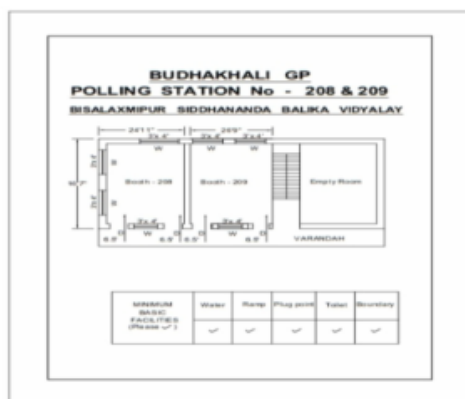

নির্বাচক নিবন্ধন আধিকারিকের স্বাক্ষর

Nazri Naksha

Google Map View

Polling Station Building Front View

Polling Station Front View

Cad View

Key MAP View

1 নাম : রেহেনা বিবি স্বামীর নাম: জলিল হালদার বাড়ির নং : n0085 বয়স : 48 লিঙ্গ : মহিলা	FKM1243344 ফটো উপলব্ধ	2 নাম : পুষ্পরানী পাল (পাড়াই) স্বামীর নাম: পঞ্চনন পাল বাড়ির নং : n0132 বয়স : 39 লিঙ্গ : মহিলা	FKM2644250 ফটো উপলব্ধ	3 নাম : রবিরুল মোল্লা পিতার নাম: আনোয়ার মোল্লা বাড়ির নং : n0093 বয়স : 30 লিঙ্গ : পুরুষ	WIK1774975 ফটো উপলব্ধ
4 নাম : ইয়াসিন হালদার মায়ের নাম: রেহেনা বিবি বাড়ির নং : n0085 বয়স : 28 লিঙ্গ : পুরুষ	WIK1806538 ফটো উপলব্ধ	5 নাম : হাফিজা বিবি স্বামীর নাম: আনার বাড়ির নং : n0093 বয়স : 63 লিঙ্গ : মহিলা	WB/16/126/240018 ফটো উপলব্ধ	6 নাম : এমাদুল মোল্লা পিতার নাম: আনার মোল্লা বাড়ির নং : n0093 বয়স : 34 লিঙ্গ : পুরুষ	WIK1491372 ফটো উপলব্ধ
7 নাম : রমজান হালদার পিতার নাম: দায়েম হালদার বাড়ির নং : n0091 বয়স : 43 লিঙ্গ : পুরুষ	FKM2585172 ফটো উপলব্ধ	8 নাম : তসলিমা বিবি স্বামীর নাম: বসির বাড়ির নং : n0091 বয়স : 54 লিঙ্গ : মহিলা	WB/16/126/240457 ফটো উপলব্ধ	9 নাম : আকলিমা বিবি স্বামীর নাম: বরজান হালদার বাড়ির নং : n0091 বয়স : 52 লিঙ্গ : মহিলা	FKM1243351 ফটো উপলব্ধ
10 নাম : মফিজেল হালদার পিতার নাম: বরজান হালদার বাড়ির নং : n0091 বয়স : 33 লিঙ্গ : পুরুষ	WIK1674977 ফটো উপলব্ধ	11 নাম : য়ায়েদা বিবি স্বামীর নাম: বরজান হালদার বাড়ির নং : n0091 বয়স : 31 লিঙ্গ : মহিলা	WIK1491091 ফটো উপলব্ধ	12 নাম : মুনিজা খাতুন পিতার নাম: দায়েম আলি হালদার বাড়ির নং : n0091 বয়স : 41 লিঙ্গ : মহিলা	FKM2585115 ফটো উপলব্ধ
13 নাম : রবিউল হালদার পিতার নাম: দায়েম আলি হালদার বাড়ির নং : n0091 বয়স : 41 লিঙ্গ : পুরুষ	FKM2585073 ফটো উপলব্ধ	14 নাম : হাবিলা বিবি খাতুন স্বামীর নাম: রবিউল হালদার বাড়ির নং : n0091 বয়স : 35 লিঙ্গ : মহিলা	WIK1491083 ফটো উপলব্ধ	15 নাম : তবিজেল হালদার পিতার নাম: বসির আলি হালদার বাড়ির নং : n0091 বয়স : 30 লিঙ্গ : পুরুষ	WIK1604164 ফটো উপলব্ধ
16 নাম : আনার পিতার নাম: সেকেন্দার মোল্লা বাড়ির নং : n0093 বয়স : 73 লিঙ্গ : পুরুষ	WIK2084846 ফটো উপলব্ধ	17 নাম : নাচমা খাতুন পিতার নাম: আনার মোল্লা বাড়ির নং : n0093 বয়স : 35 লিঙ্গ : মহিলা	WIK1282656 ফটো উপলব্ধ	18 নাম : সাইফুল হালদার পিতার নাম: আলাউদ্দিন হালদার বাড়ির নং : n001 বয়স : 24 লিঙ্গ : পুরুষ	WIK2190726 ফটো উপলব্ধ
19 নাম : আসমিনা বিবি স্বামীর নাম: জাহাঙ্গির সেখ বাড়ির নং : n0086 বয়স : 29 লিঙ্গ : মহিলা	WIK1674795 ফটো উপলব্ধ	20 নাম : খালেদা খাতুন মোল্লা স্বামীর নাম: রবিরুল মোল্লা বাড়ির নং : n0093 বয়স : 30 লিঙ্গ : মহিলা	WIK1601053 ফটো উপলব্ধ	21 নাম : সমওয়ান খাঁ স্বামীর নাম: জিয়াদ খাঁ বাড়ির নং : এন0091 বয়স : 68 লিঙ্গ : মহিলা	WIK2281442 ফটো উপলব্ধ
22 নাম : পুতুল রানী জানা বেরা স্বামীর নাম: সাগর বেরা বাড়ির নং : এন0086 বয়স : 23 লিঙ্গ : মহিলা	WIK2249548 ফটো উপলব্ধ	23 নাম : ইউসুফ হালদার পিতার নাম: দায়েম হালদার বাড়ির নং : এন0135 বয়স : 30 লিঙ্গ : পুরুষ	WIK2286417 ফটো উপলব্ধ	24 নাম : খাদিজা বিবি স্বামীর নাম: লিরাজ আলি মোল্লা বাড়ির নং : এন0086 বয়স : 29 লিঙ্গ : মহিলা	WIK2286441 ফটো উপলব্ধ
25 নাম : কাশ্মীরা বিবি স্বামীর নাম: সাইফুদ্দিন হালদার বাড়ির নং : নং0089 বয়স : 23 লিঙ্গ : মহিলা	WIK2361848 ফটো উপলব্ধ	26 নাম : বেছলা মন্ডল সাঁতরা স্বামীর নাম: শ্রীকান্ত সাঁতরা বাড়ির নং : নং0088 বয়স : 23 লিঙ্গ : মহিলা	WIK2361863 ফটো উপলব্ধ	27 নাম : মুন্জিদা খাতুন পিতার নাম: কামার উদ্দিন মন্ডল বাড়ির নং : নং0113 বয়স : 33 লিঙ্গ : মহিলা	WIK2362077 ফটো উপলব্ধ
28 নাম : অনুভব দাস পিতার নাম: চন্দন দাস বাড়ির নং : নং0035 বয়স : 22 লিঙ্গ : পুরুষ	WIK2361806 ফটো উপলব্ধ	29 নাম : মনিরুল মোল্লা পিতার নাম: আনার মোল্লা বাড়ির নং : এন0093 বয়স : 25 লিঙ্গ : পুরুষ	WIK2241040 ফটো উপলব্ধ	30 নাম : মহারজান বিবি স্বামীর নাম: এমাদুল মোল্লা বাড়ির নং : n0093 বয়স : 31 লিঙ্গ : মহিলা	WIK1674860 ফটো উপলব্ধ