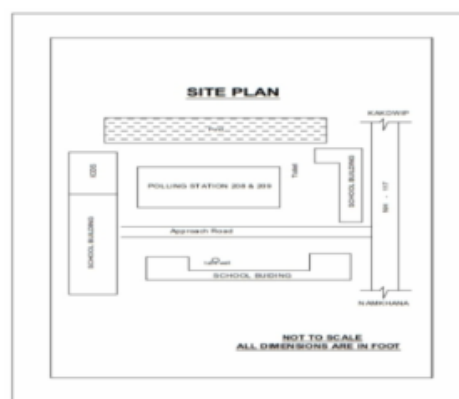

নির্বাচক নিবন্ধন আধিকারিকের স্বাক্ষর

Nazri Naksha

Google Map View

Polling Station Building Front View

Polling Station Front View

Cad View

Key MAP View

1 নাম : রেহেনা বিবি স্বামীর নাম: জলিল হালদার বাড়ির নং : n0085 বয়স : 48 লিঙ্গ : মহিলা	FKM1243344 ফটো উপলব্ধ	2 নাম : পুষ্পরানী পাল (পাড়াই) স্বামীর নাম: পঞ্চনন পাল বাড়ির নং : n0132 বয়স : 39 লিঙ্গ : মহিলা	FKM2644250 ফটো উপলব্ধ	3 নাম : রবিরুল মোল্লা পিতার নাম: আনোয়ার মোল্লা বাড়ির নং : n0093 বয়স : 30 লিঙ্গ : পুরুষ	WIK1774975 ফটো উপলব্ধ
4 নাম : ইয়াসিন হালদার মায়ের নাম: রেহেনা বিবি বাড়ির নং : n0085 বয়স : 28 লিঙ্গ : পুরুষ	WIK1806538 ফটো উপলব্ধ	5 নাম : হাফিজা বিবি স্বামীর নাম: আনার বাড়ির নং : n0093 বয়স : 63 লিঙ্গ : মহিলা	WB/16/126/240018 ফটো উপলব্ধ	6 নাম : এমাদুল মোল্লা পিতার নাম: আনার মোল্লা বাড়ির নং : n0093 বয়স : 34 লিঙ্গ : পুরুষ	WIK1491372 ফটো উপলব্ধ
7 নাম : রমজান হালদার পিতার নাম: দায়েম হালদার বাড়ির নং : n0091 বয়স : 43 লিঙ্গ : পুরুষ	FKM2585172 ফটো উপলব্ধ	8 নাম : তসলিমা বিবি স্বামীর নাম: বসির বাড়ির নং : n0091 বয়স : 54 লিঙ্গ : মহিলা	WB/16/126/240457 ফটো উপলব্ধ	9 নাম : আকলিমা বিবি স্বামীর নাম: বরজান হালদার বাড়ির নং : n0091 বয়স : 52 লিঙ্গ : মহিলা	FKM1243351 ফটো উপলব্ধ
10 নাম : মফিজেল হালদার পিতার নাম: বরজান হালদার বাড়ির নং : n0091 বয়স : 33 লিঙ্গ : পুরুষ	WIK1674977 ফটো উপলব্ধ	11 নাম : য়ায়েদা বিবি স্বামীর নাম: বরজান হালদার বাড়ির নং : n0091 বয়স : 31 লিঙ্গ : মহিলা	WIK1491091 ফটো উপলব্ধ	12 নাম : মুনিজা খাতুন পিতার নাম: দায়েম আলি হালদার বাড়ির নং : n0091 বয়স : 41 লিঙ্গ : মহিলা	FKM2585115 ফটো উপলব্ধ
13 নাম : রবিউল হালদার পিতার নাম: দায়েম আলি হালদার বাড়ির নং : n0091 বয়স : 41 লিঙ্গ : পুরুষ	FKM2585073 ফটো উপলব্ধ	14 নাম : হাবিলা বিবি খাতুন স্বামীর নাম: রবিউল হালদার বাড়ির নং : n0091 বয়স : 35 লিঙ্গ : মহিলা	WIK1491083 ফটো উপলব্ধ	15 নাম : তবিজেল হালদার পিতার নাম: বসির আলি হালদার বাড়ির নং : n0091 বয়স : 30 লিঙ্গ : পুরুষ	WIK1604164 ফটো উপলব্ধ
16 নাম : আনার পিতার নাম: সেকেন্দার মোল্লা বাড়ির নং : n0093 বয়স : 73 লিঙ্গ : পুরুষ	WIK2084846 ফটো উপলব্ধ	17 নাম : নাচমা খাতুন পিতার নাম: আনার মোল্লা বাড়ির নং : n0093 বয়স : 35 লিঙ্গ : মহিলা	WIK1282656 ফটো উপলব্ধ	18 নাম : সাইফুল হালদার পিতার নাম: আলাউদ্দিন হালদার বাড়ির নং : n001 বয়স : 24 লিঙ্গ : পুরুষ	WIK2190726 ফটো উপলব্ধ
19 নাম : আসমিনা বিবি স্বামীর নাম: জাহাঙ্গির সেখ বাড়ির নং : n0086 বয়স : 29 লিঙ্গ : মহিলা	WIK1674795 ফটো উপলব্ধ	20 নাম : খালেদা খাতুন মোল্লা স্বামীর নাম: রবিরুল মোল্লা বাড়ির নং : n0093 বয়স : 30 লিঙ্গ : মহিলা	WIK1601053 ফটো উপলব্ধ	21 নাম : সমওয়ান খাঁ স্বামীর নাম: জিয়াদ খাঁ বাড়ির নং : এন0091 বয়স : 68 লিঙ্গ : মহিলা	WIK2281442 ফটো উপলব্ধ
22 নাম : পুতুল রানী জানা বেরা স্বামীর নাম: সাগর বেরা বাড়ির নং : এন0086 বয়স : 23 লিঙ্গ : মহিলা	WIK2249548 ফটো উপলব্ধ	23 নাম : ইউসুফ হালদার পিতার নাম: দায়েম হালদার বাড়ির নং : এন0135 বয়স : 30 লিঙ্গ : পুরুষ	WIK2286417 ফটো উপলব্ধ	24 নাম : খাদিজা বিবি স্বামীর নাম: লিরাজ আলি মোল্লা বাড়ির নং : এন0086 বয়স : 29 লিঙ্গ : মহিলা	WIK2286441 ফটো উপলব্ধ
25 নাম : কাশ্মীরা বিবি স্বামীর নাম: সাইফুদ্দিন হালদার বাড়ির নং : নং0089 বয়স : 23 লিঙ্গ : মহিলা	WIK2361848 ফটো উপলব্ধ	26 নাম : বেছলা মন্ডল সাঁতরা স্বামীর নাম: শ্রীকান্ত সাঁতরা বাড়ির নং : নং0088 বয়স : 23 লিঙ্গ : মহিলা	WIK2361863 ফটো উপলব্ধ	27 নাম : মুন্জিদা খাতুন পিতার নাম: কামার উদ্দিন মন্ডল বাড়ির নং : নং0113 বয়স : 33 লিঙ্গ : মহিলা	WIK2362077 ফটো উপলব্ধ
28 নাম : অনুভব দাস পিতার নাম: চন্দন দাস বাড়ির নং : নং0035 বয়স : 22 লিঙ্গ : পুরুষ	WIK2361806 ফটো উপলব্ধ	29 নাম : মনিরুল মোল্লা পিতার নাম: আনার মোল্লা বাড়ির নং : এন0093 বয়স : 25 লিঙ্গ : পুরুষ	WIK2241040 ফটো উপলব্ধ	30 নাম : মহারজান বিবি স্বামীর নাম: এমাদুল মোল্লা বাড়ির নং : n0093 বয়স : 31 লিঙ্গ : মহিলা	WIK1674860 ফটো উপলব্ধ