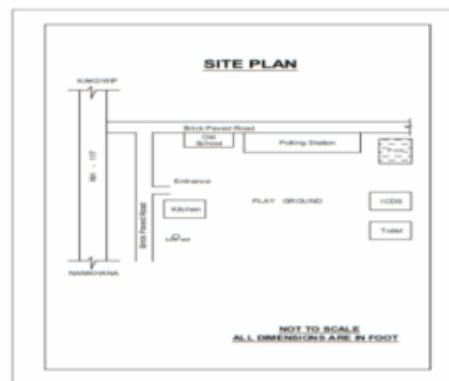

নির্বাচক নিবন্ধন আধিকারিকের স্বাক্ষর

Nazri Naksha

Google Map View

Polling Station Building Front View

Polling Station Front View

Cad View

Key MAP View

1	WIK1604818	নাম : তপতী রানী ভূঞা মাইতি স্বামীর নাম: সমরেশ মাইতি বাড়ির নং : n0293 বয়স : 30 লিঙ্গ : মহিলা	ফটো উপলব্ধ	2	WIK2020022	নাম : সঞ্জিতা দগুপাটী (দাস) স্বামীর নাম: রুদ্রপ্রকাশ দগুপাটী বাড়ির নং : এন0000 বয়স : 32 লিঙ্গ : মহিলা	ফটো উপলব্ধ	3	WIK2019974	নাম : দেবকুমার প্রধান পিতার নাম: শক্তিপদ প্রধান বাড়ির নং : এন0000 বয়স : 26 লিঙ্গ : পুরুষ	ফটো উপলব্ধ
4	WIK2020071	নাম : সুনন্দা বাগ প্রধান স্বামীর নাম: নটেন কুমার প্রধান বাড়ির নং : এন0000 বয়স : 27 লিঙ্গ : মহিলা	ফটো উপলব্ধ	5	WIK2019982	নাম : প্রীতিলতা নন্দর পিতার নাম: শক্তিপদ নন্দর বাড়ির নং : এন0000 বয়স : 26 লিঙ্গ : মহিলা	ফটো উপলব্ধ	6	ZIW1972066	নাম : জয়ন্তী শাসমল ভূঞা স্বামীর নাম: গোবিন্দ ভূঞা বাড়ির নং : এন0000 বয়স : 26 লিঙ্গ : মহিলা	ফটো উপলব্ধ
7	WIK2020089	নাম : মঙ্গলা মাইতি পিতার নাম: গৌরহরি মাইতি বাড়ির নং : এন0000 বয়স : 26 লিঙ্গ : মহিলা	ফটো উপলব্ধ	8	WIK1812353	নাম : সুসমা জানা (সেনাপতি) স্বামীর নাম: বাসুদেব জানা বাড়ির নং : n0279 বয়স : 32 লিঙ্গ : মহিলা	ফটো উপলব্ধ	9	WIK2020014	নাম : রিয়া সাহু পিতার নাম: হরেকৃষ্ণ সাহু বাড়ির নং : এন0000 বয়স : 25 লিঙ্গ : মহিলা	ফটো উপলব্ধ
10	WIK2019958	নাম : সুপ্রকাশ নন্দর পিতার নাম: সুদাম নন্দর বাড়ির নং : এন0000 বয়স : 25 লিঙ্গ : পুরুষ	ফটো উপলব্ধ	11	WIK2020063	নাম : সাবিনা বিবি স্বামীর নাম: সাকিল মুস্তাক মোল্লা বাড়ির নং : এন0000 বয়স : 27 লিঙ্গ : মহিলা	ফটো উপলব্ধ	12	WIK2019966	নাম : মৌমীতা হালদার প্রধান স্বামীর নাম: রাজেশ হালদার বাড়ির নং : এন0000 বয়স : 26 লিঙ্গ : মহিলা	ফটো উপলব্ধ
13	WIK2020048	নাম : সুপ্রিয়া পট্টনায়ক পিতার নাম: শ্যামপদ পট্টনায়ক বাড়ির নং : এন0000 বয়স : 26 লিঙ্গ : মহিলা	ফটো উপলব্ধ	14	WIK1981448	নাম : নন্দন দাস অধিকারী পিতার নাম: জশোজয় দাস অধিকারী বাড়ির নং : এন0000 বয়স : 28 লিঙ্গ : পুরুষ	ফটো উপলব্ধ	15	WIK1901610	নাম : সুভদ্রী করন মাইতি স্বামীর নাম: বাবু কুমার মাইতি বাড়ির নং : n0213 বয়স : 28 লিঙ্গ : মহিলা	ফটো উপলব্ধ
16	WIK2089472	নাম : সবিতা খাটুয়া স্বামীর নাম: ভক্তিপদ খাটুয়া বাড়ির নং : n0002 বয়স : 53 লিঙ্গ : মহিলা	ফটো উপলব্ধ	17	WIK2084986	নাম : ভক্তিপদ খাটুয়া পিতার নাম: বিহারী খাটুয়া বাড়ির নং : n0002 বয়স : 59 লিঙ্গ : পুরুষ	ফটো উপলব্ধ	18	WIK1981430	নাম : মানিক খাটুয়া পিতার নাম: ভক্তিপদ খাটুয়া বাড়ির নং : এন0000 বয়স : 25 লিঙ্গ : পুরুষ	ফটো উপলব্ধ
19	WIK2361632	নাম : জসমীনারা খাতুন পিতার নাম: জসিমদ্দিন মালদার বাড়ির নং : এন0169 বয়স : 23 লিঙ্গ : মহিলা	ফটো উপলব্ধ	20	WIK2190585	নাম : শিবশঙ্কর গিরি পিতার নাম: হেমন্ত গিরি বাড়ির নং : N001 বয়স : 24 লিঙ্গ : পুরুষ	ফটো উপলব্ধ	21	WIK2281095	নাম : অপর্ণা গিরি স্বামীর নাম: পুলকেশ গিরি বাড়ির নং : এন0229 বয়স : 24 লিঙ্গ : মহিলা	ফটো উপলব্ধ
22	WIK2361764	নাম : বিন্দু গিরি স্বামীর নাম: পল্লব গিরি বাড়ির নং : এন0121 বয়স : 26 লিঙ্গ : মহিলা	ফটো উপলব্ধ	23	WIK1365667	নাম : করুণাময়ী ঘোষ স্বামীর নাম: দিপঙ্কর ঘোষ বাড়ির নং : n0282 বয়স : 32 লিঙ্গ : মহিলা	ফটো উপলব্ধ	24	WIK1108083	নাম : দীপঙ্কর ঘোষ পিতার নাম: শ্রীমন্ত ঘোষ বাড়ির নং : n0058 বয়স : 35 লিঙ্গ : পুরুষ	ফটো উপলব্ধ
25	WIK2190502	নাম : মঞ্জু বারিক ঘোষ স্বামীর নাম: সোমনাথ ঘোষ বাড়ির নং : n001 বয়স : 25 লিঙ্গ : মহিলা	ফটো উপলব্ধ	26	WIK1775154	নাম : সোমনাথ ঘোষ পিতার নাম: শ্রীমন্ত ঘোষ বাড়ির নং : n0058 বয়স : 31 লিঙ্গ : পুরুষ	ফটো উপলব্ধ	27	WIK1628049	নাম : পল্লবী ঘোষ (গায়েন) স্বামীর নাম: শুভঙ্কর ঘোষ বাড়ির নং : n0058 বয়স : 30 লিঙ্গ : মহিলা	ফটো উপলব্ধ
28	WIK1604297	নাম : শুভঙ্কর ঘোষ পিতার নাম: শ্রীমন্ত ঘোষ বাড়ির নং : n0058 বয়স : 30 লিঙ্গ : পুরুষ	ফটো উপলব্ধ	29	WB/16/126/255140	নাম : প্রতিমা ঘোষ স্বামীর নাম: শ্রীমন্ত ঘোষ বাড়ির নং : n0058 বয়স : 51 লিঙ্গ : মহিলা	ফটো উপলব্ধ	30	WB/16/126/255620	নাম : শ্রীমন্ত ঘোষ পিতার নাম: ঋষি ঘোষ বাড়ির নং : n0058 বয়স : 56 লিঙ্গ : পুরুষ	ফটো উপলব্ধ