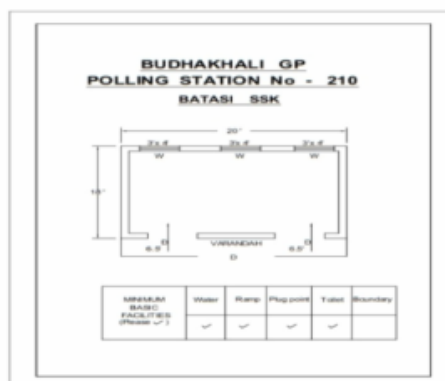

নির্বাচক নিবন্ধন আধিকারিকের স্বাক্ষর

Nazri Naksha

Google Map View

Polling Station Building Front View

Polling Station Front View

Cad View

Key MAP View

1	WIK1604818	নাম : তপতী রানী ভূঞা মাইতি স্বামীর নাম: সমরেশ মাইতি বাড়ির নং : n0293 বয়স : 30 লিঙ্গ : মহিলা	ফটো উপলব্ধ	2	WIK2020022	নাম : সঞ্জিতা দগুপাটী (দাস) স্বামীর নাম: রুদ্রপ্রকাশ দগুপাটী বাড়ির নং : এন0000 বয়স : 32 লিঙ্গ : মহিলা	ফটো উপলব্ধ	3	WIK2019974	নাম : দেবকুমার প্রধান পিতার নাম: শক্তিপদ প্রধান বাড়ির নং : এন0000 বয়স : 26 লিঙ্গ : পুরুষ	ফটো উপলব্ধ
4	WIK2020071	নাম : সুনন্দা বাগ প্রধান স্বামীর নাম: নটেন কুমার প্রধান বাড়ির নং : এন0000 বয়স : 27 লিঙ্গ : মহিলা	ফটো উপলব্ধ	5	WIK2019982	নাম : প্রীতিলতা নন্দর পিতার নাম: শক্তিপদ নন্দর বাড়ির নং : এন0000 বয়স : 26 লিঙ্গ : মহিলা	ফটো উপলব্ধ	6	ZIW1972066	নাম : জয়ন্তী শাসমল ভূঞা স্বামীর নাম: গোবিন্দ ভূঞা বাড়ির নং : এন0000 বয়স : 26 লিঙ্গ : মহিলা	ফটো উপলব্ধ
7	WIK2020089	নাম : মঙ্গলা মাইতি পিতার নাম: গৌরহরি মাইতি বাড়ির নং : এন0000 বয়স : 26 লিঙ্গ : মহিলা	ফটো উপলব্ধ	8	WIK1812353	নাম : সুসমা জানা (সেনাপতি) স্বামীর নাম: বাসুদেব জানা বাড়ির নং : n0279 বয়স : 32 লিঙ্গ : মহিলা	ফটো উপলব্ধ	9	WIK2020014	নাম : রিয়া সাহু পিতার নাম: হরেকৃষ্ণ সাহু বাড়ির নং : এন0000 বয়স : 25 লিঙ্গ : মহিলা	ফটো উপলব্ধ
10	WIK2019958	নাম : সুপ্রকাশ নন্দর পিতার নাম: সুদাম নন্দর বাড়ির নং : এন0000 বয়স : 25 লিঙ্গ : পুরুষ	ফটো উপলব্ধ	11	WIK2020063	নাম : সাবিনা বিবি স্বামীর নাম: সাকিল মুস্তাক মোল্লা বাড়ির নং : এন0000 বয়স : 27 লিঙ্গ : মহিলা	ফটো উপলব্ধ	12	WIK2019966	নাম : মৌমীতা হালদার প্রধান স্বামীর নাম: রাজেশ হালদার বাড়ির নং : এন0000 বয়স : 26 লিঙ্গ : মহিলা	ফটো উপলব্ধ
13	WIK2020048	নাম : সুপ্রিয়া পট্টনায়ক পিতার নাম: শ্যামপদ পট্টনায়ক বাড়ির নং : এন0000 বয়স : 26 লিঙ্গ : মহিলা	ফটো উপলব্ধ	14	WIK1981448	নাম : নন্দন দাস অধিকারী পিতার নাম: জশোজয় দাস অধিকারী বাড়ির নং : এন0000 বয়স : 28 লিঙ্গ : পুরুষ	ফটো উপলব্ধ	15	WIK1901610	নাম : সুভদ্রী করন মাইতি স্বামীর নাম: বাবু কুমার মাইতি বাড়ির নং : n0213 বয়স : 28 লিঙ্গ : মহিলা	ফটো উপলব্ধ
16	WIK2089472	নাম : সবিতা খাটুয়া স্বামীর নাম: ভক্তিপদ খাটুয়া বাড়ির নং : n0002 বয়স : 53 লিঙ্গ : মহিলা	ফটো উপলব্ধ	17	WIK2084986	নাম : ভক্তিপদ খাটুয়া পিতার নাম: বিহারী খাটুয়া বাড়ির নং : n0002 বয়স : 59 লিঙ্গ : পুরুষ	ফটো উপলব্ধ	18	WIK1981430	নাম : মানিক খাটুয়া পিতার নাম: ভক্তিপদ খাটুয়া বাড়ির নং : এন0000 বয়স : 25 লিঙ্গ : পুরুষ	ফটো উপলব্ধ
19	WIK2361632	নাম : জসমীনারা খাতুন পিতার নাম: জসিমদ্দিন মালদার বাড়ির নং : এন0169 বয়স : 23 লিঙ্গ : মহিলা	ফটো উপলব্ধ	20	WIK2190585	নাম : শিবশঙ্কর গিরি পিতার নাম: হেমন্ত গিরি বাড়ির নং : N001 বয়স : 24 লিঙ্গ : পুরুষ	ফটো উপলব্ধ	21	WIK2281095	নাম : অপর্ণা গিরি স্বামীর নাম: পুলকেশ গিরি বাড়ির নং : এন0229 বয়স : 24 লিঙ্গ : মহিলা	ফটো উপলব্ধ
22	WIK2361764	নাম : বিন্দু গিরি স্বামীর নাম: পল্লব গিরি বাড়ির নং : এন0121 বয়স : 26 লিঙ্গ : মহিলা	ফটো উপলব্ধ	23	WIK1365667	নাম : করুণাময়ী ঘোষ স্বামীর নাম: দিপঙ্কর ঘোষ বাড়ির নং : n0282 বয়স : 32 লিঙ্গ : মহিলা	ফটো উপলব্ধ	24	WIK1108083	নাম : দীপঙ্কর ঘোষ পিতার নাম: শ্রীমন্ত ঘোষ বাড়ির নং : n0058 বয়স : 35 লিঙ্গ : পুরুষ	ফটো উপলব্ধ
25	WIK2190502	নাম : মঞ্জু বারিক ঘোষ স্বামীর নাম: সোমনাথ ঘোষ বাড়ির নং : n001 বয়স : 25 লিঙ্গ : মহিলা	ফটো উপলব্ধ	26	WIK1775154	নাম : সোমনাথ ঘোষ পিতার নাম: শ্রীমন্ত ঘোষ বাড়ির নং : n0058 বয়স : 31 লিঙ্গ : পুরুষ	ফটো উপলব্ধ	27	WIK1628049	নাম : পল্লবী ঘোষ (গায়েন) স্বামীর নাম: শুভঙ্কর ঘোষ বাড়ির নং : n0058 বয়স : 30 লিঙ্গ : মহিলা	ফটো উপলব্ধ
28	WIK1604297	নাম : শুভঙ্কর ঘোষ পিতার নাম: শ্রীমন্ত ঘোষ বাড়ির নং : n0058 বয়স : 30 লিঙ্গ : পুরুষ	ফটো উপলব্ধ	29	WB/16/126/255140	নাম : প্রতিমা ঘোষ স্বামীর নাম: শ্রীমন্ত ঘোষ বাড়ির নং : n0058 বয়স : 51 লিঙ্গ : মহিলা	ফটো উপলব্ধ	30	WB/16/126/255620	নাম : শ্রীমন্ত ঘোষ পিতার নাম: ঋষি ঘোষ বাড়ির নং : n0058 বয়স : 56 লিঙ্গ : পুরুষ	ফটো উপলব্ধ