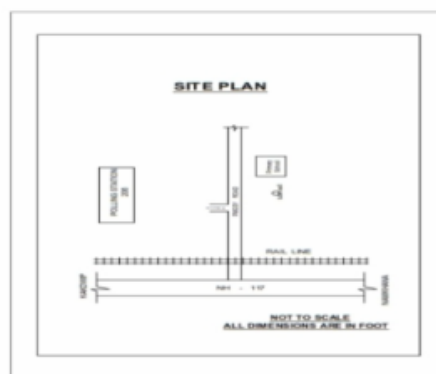

নির্বাচক নিবন্ধন আধিকারিকের স্বাক্ষর

Nazri Naksha

Google Map View

Polling Station Building Front View

Polling Station Front View

Cad View

Key MAP View

1 নাম : চন্দনা দুয়ারী (ভূঞা) স্বামীর নাম: প্রনব দুয়ারী বাড়ির নং : n0136 বয়স : 37 লিঙ্গ : মহিলা	FKM2644227 ফটো উপলব্ধ	2 নাম : পৌরী রানী ভূঞা স্বামীর নাম: গুরুপদ ভূঞা বাড়ির নং : n0037 বয়স : 44 লিঙ্গ : মহিলা	FKM1589936 ফটো উপলব্ধ	3 নাম : সুমিত্রা ভূঞা পিতার নাম: গুরুপদ ভূঞা বাড়ির নং : এন0000 বয়স : 28 লিঙ্গ : পুরুষ	WIK1981075 ফটো উপলব্ধ
4 নাম : মেনকা বারুই পিতার নাম: শ্রীকৃষ্ণ বারুই বাড়ির নং : n0037 বয়স : 59 লিঙ্গ : পুরুষ	WB/16/126/261266 ফটো উপলব্ধ	5 নাম : রাখা রানি দাস ভূঞা স্বামীর নাম: শান্তনু ভূঞা বাড়ির নং : n0177 বয়স : 35 লিঙ্গ : মহিলা	WIK1257807 ফটো উপলব্ধ	6 নাম : অর্পণ মন্ডল পিতার নাম: চন্দ্র কিশোর মন্ডল বাড়ির নং : নং0019 বয়স : 22 লিঙ্গ : পুরুষ	WIK2364727 ফটো উপলব্ধ
7 নাম : মনীষা স্বামীর নাম: দেবব্রত জানা বাড়ির নং : n0155 বয়স : 45 লিঙ্গ : মহিলা	FKM2159986 ফটো উপলব্ধ	8 নাম : সুতপা পাত্র (বেরা) স্বামীর নাম: বুলবুল বেরা বাড়ির নং : n0021 বয়স : 38 লিঙ্গ : মহিলা	WIK1199058 ফটো উপলব্ধ	9 নাম : সুমিত্রা দোলই ওবা স্বামীর নাম: খোকন ওবা বাড়ির নং : এন0041 বয়স : 26 লিঙ্গ : মহিলা	ZIW1988005 ফটো উপলব্ধ
10 নাম : পারমিতা দুয়ারী পিতার নাম: প্রণব দুয়ারী বাড়ির নং : এন0134 বয়স : 22 লিঙ্গ : মহিলা	WIK2476919 ফটো উপলব্ধ	11 নাম : শিবশংকর ওবা পিতার নাম: বাদল ওবা বাড়ির নং : n0114 বয়স : 28 লিঙ্গ : পুরুষ	WIK1875434 ফটো উপলব্ধ	12 নাম : মালতী ওবা স্বামীর নাম: বাদল ওবা বাড়ির নং : n0115 বয়স : 53 লিঙ্গ : মহিলা	WB/16/126/240271 ফটো উপলব্ধ
13 নাম : বাদল ওবা পিতার নাম: কালচাঁদ ওবা বাড়ির নং : n0114 বয়স : 56 লিঙ্গ : পুরুষ	WB/16/126/240298 ফটো উপলব্ধ	14 নাম : সুমিতা(মন্ডল) ওবা স্বামীর নাম: দেবতোষ ওবা বাড়ির নং : n0069 বয়স : 31 লিঙ্গ : মহিলা	WIK1604982 ফটো উপলব্ধ	15 নাম : দেবতোষ ওবা পিতার নাম: কালচাঁদ ওবা বাড়ির নং : n0069 বয়স : 41 লিঙ্গ : পুরুষ	FKM2327625 ফটো উপলব্ধ
16 নাম : পৌরী ওবা স্বামীর নাম: কালচাঁদ ওবা বাড়ির নং : n0069 বয়স : 73 লিঙ্গ : মহিলা	WB/16/126/261312 ফটো উপলব্ধ	17 নাম : কালচাঁদ ওবা পিতার নাম: ধনঞ্জয় ওবা বাড়ির নং : n0069 বয়স : 82 লিঙ্গ : পুরুষ	FKM2327617 ফটো উপলব্ধ	18 নাম : খোকন ওবা পিতার নাম: ভীষ্মদেব ওবা বাড়ির নং : n0041 বয়স : 32 লিঙ্গ : পুরুষ	WIK1367366 ফটো উপলব্ধ
19 নাম : ভবানী ওবা স্বামীর নাম: ভীষ্মদেব ওবা বাড়ির নং : n0041 বয়স : 58 লিঙ্গ : মহিলা	FKM1571496 ফটো উপলব্ধ	20 নাম : ভীষ্মদেব ওবা পিতার নাম: চন্দ্রমোহন ওবা বাড়ির নং : n0041 বয়স : 63 লিঙ্গ : পুরুষ	WB/16/126/240455 ফটো উপলব্ধ	21 নাম : শিবানী (ভূঞা) খাটুয়া পিতার নাম: গুনাধর খাটুয়া বাড়ির নং : n0166 বয়স : 35 লিঙ্গ : মহিলা	WIK1603687 ফটো উপলব্ধ
22 নাম : শেফালী খিলা স্বামীর নাম: মানস খিলা বাড়ির নং : n0144 বয়স : 46 লিঙ্গ : মহিলা	FKM2315299 ফটো উপলব্ধ	23 নাম : মানস খিলা পিতার নাম: বসন্ত খিলা বাড়ির নং : n0143 বয়স : 48 লিঙ্গ : পুরুষ	WB/16/126/237221 ফটো উপলব্ধ	24 নাম : প্রভাতী মন্ডল বারিক স্বামীর নাম: শোভনলাল বারিক বাড়ির নং : এন0099 বয়স : 29 লিঙ্গ : মহিলা	WIK2250223 ফটো উপলব্ধ
25 নাম : সরস্বতী গাউনিয়া স্বামীর নাম: বনমালী গাউনিয়া বাড়ির নং : n0129 বয়স : 66 লিঙ্গ : মহিলা	WB/16/126/240055 ফটো উপলব্ধ	26 নাম : কাজলরানী গাউনিয়া স্বামীর নাম: দুলাল গাউনিয়া বাড়ির নং : n0075 বয়স : 46 লিঙ্গ : মহিলা	FKM1571330 ফটো উপলব্ধ	27 নাম : দুলাল গাউনিয়া পিতার নাম: নিমাই গাউনিয়া বাড়ির নং : n0075 বয়স : 56 লিঙ্গ : পুরুষ	WB/16/126/240282 ফটো উপলব্ধ
28 নাম : রক্ত গাউনিয়া পিতার নাম: দুলাল গাউনিয়া বাড়ির নং : n0075 বয়স : 26 লিঙ্গ : পুরুষ	WIK1950617 ফটো উপলব্ধ	29 নাম : রাজেশ গারু পিতার নাম: গুরুপদ গারু বাড়ির নং : n0073 বয়স : 28 লিঙ্গ : পুরুষ	WIK1875335 ফটো উপলব্ধ	30 নাম : রীনা গারু স্বামীর নাম: গুরুপদ গারু বাড়ির নং : n0073 বয়স : 44 লিঙ্গ : মহিলা	FKM1245059 ফটো উপলব্ধ