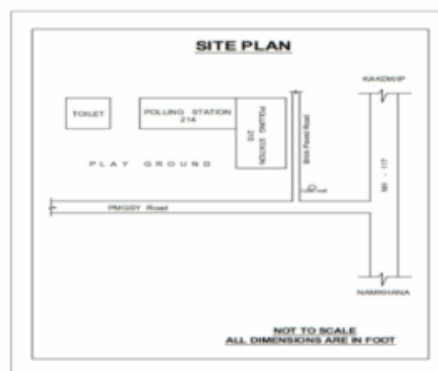

Key MAP View