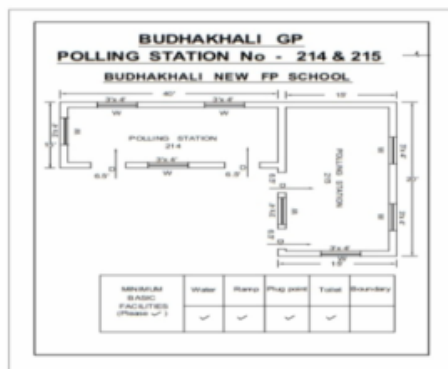

নির্বাচক নিবন্ধন আধিকারিকের স্বাক্ষর

Nazri Naksha

Google Map View

Polling Station Building Front View

Polling Station Front View

Cad View

Key MAP View

1 নাম : সনজিৎ মাইতি পিতার নাম: শক্তি পদ মাইতি বাড়ির নং : এন0202 বয়স : 21 লিঙ্গ : পুরুষ	WIK2429397 ফটো উপলব্ধ	2 নাম : পুষ্প মাইতি বেরা স্বামীর নাম: বুদ্ধদেব বেরা বাড়ির নং : n0202 বয়স : 38 লিঙ্গ : মহিলা	WIK1876200 ফটো উপলব্ধ	3 নাম : মায়ী হালদার দাস স্বামীর নাম: অরুণ কুমার দাস বাড়ির নং : n0308 বয়স : 30 লিঙ্গ : মহিলা	WIK1570506 ফটো উপলব্ধ
4 নাম : বিশ্বনাথ বেরা পিতার নাম: নারায়ণ বেরা বাড়ির নং : এন0000 বয়স : 25 লিঙ্গ : পুরুষ	WIK2003309 ফটো উপলব্ধ	5 নাম : সুরত কুমার বেরা পিতার নাম: শান্তিদেব বেরা বাড়ির নং : এন0259 বয়স : 22 লিঙ্গ : পুরুষ	WIK2332922 ফটো উপলব্ধ	6 নাম : মমতা বেরা পিতার নাম: নারায়ণ বেরা বাড়ির নং : এন0259 বয়স : 22 লিঙ্গ : মহিলা	WIK2332963 ফটো উপলব্ধ
7 নাম : সুপ্রিয়া দাস মন্ডল স্বামীর নাম: কৌশিক মন্ডল বাড়ির নং : নং0174 বয়স : 22 লিঙ্গ : মহিলা	WIK2364537 ফটো উপলব্ধ	8 নাম : মন্টি সাঁতরা জিৎ স্বামীর নাম: বিজেন্দ্র প্রসাদ জিৎ বাড়ির নং : নং0041 বয়স : 25 লিঙ্গ : মহিলা	ZUM2209435 ফটো উপলব্ধ	9 নাম : বিশ্বজিৎ কুন্ডু পিতার নাম: অনন্ত কুন্ডু বাড়ির নং : n0117 বয়স : 29 লিঙ্গ : পুরুষ	WIK1676337 ফটো উপলব্ধ
10 নাম : জয়শ্রী জানা কুণ্ডু স্বামীর নাম: সমরেশ কুণ্ডু বাড়ির নং : N0011 বয়স : 27 লিঙ্গ : মহিলা	WIK2187656 ফটো উপলব্ধ	11 নাম : সুরত কুন্ডু পিতার নাম: বনমালী কুন্ডু বাড়ির নং : n0117 বয়স : 27 লিঙ্গ : পুরুষ	WIK1904697 ফটো উপলব্ধ	12 নাম : সমরেশ কুন্ডু পিতার নাম: রনজিৎ কুন্ডু বাড়ির নং : n0116 বয়স : 26 লিঙ্গ : পুরুষ	WIK1904754 ফটো উপলব্ধ
13 নাম : শুলেখা (জানা) কুন্ডু স্বামীর নাম: বুদ্ধদেব কুন্ডু বাড়ির নং : n0116 বয়স : 28 লিঙ্গ : মহিলা	WIK1777044 ফটো উপলব্ধ	14 নাম : সমীর কুন্ডু পিতার নাম: রনজিৎ কুন্ডু বাড়ির নং : n0116 বয়স : 29 লিঙ্গ : পুরুষ	WIK1777069 ফটো উপলব্ধ	15 নাম : বুদ্ধদেব কুন্ডু পিতার নাম: রনজিৎ কুন্ডু বাড়ির নং : n0116 বয়স : 32 লিঙ্গ : পুরুষ	WIK1777077 ফটো উপলব্ধ
16 নাম : অভিজিৎ কুণ্ডু পিতার নাম: অনন্ত কুণ্ডু বাড়ির নং : এন0117 বয়স : 24 লিঙ্গ : পুরুষ	WIK2280782 ফটো উপলব্ধ	17 নাম : রনজিৎ কুন্ডু পিতার নাম: সতীশ কুন্ডু বাড়ির নং : n0116 বয়স : 59 লিঙ্গ : পুরুষ	FKM0516864 ফটো উপলব্ধ	18 নাম : অসিমা কুন্ডু স্বামীর নাম: রনজিৎ কুন্ডু বাড়ির নং : n0116 বয়স : 53 লিঙ্গ : মহিলা	FKM2325546 ফটো উপলব্ধ
19 নাম : গীতা কুন্ডু স্বামীর নাম: যতীন্দ্রনাথ কুন্ডু বাড়ির নং : n0117 বয়স : 83 লিঙ্গ : মহিলা	WB/16/126/258614 ফটো উপলব্ধ	20 নাম : সুকুমার কুন্ডু মায়ের নাম: গীতা কুন্ডু বাড়ির নং : n0117 বয়স : 41 লিঙ্গ : পুরুষ	WIK1284298 ফটো উপলব্ধ	21 নাম : অনন্ত কুন্ডু পিতার নাম: যতীন্দ্র কুন্ডু বাড়ির নং : n0117 বয়স : 56 লিঙ্গ : পুরুষ	WB/16/126/258618 ফটো উপলব্ধ
22 নাম : দেব্যানী কুন্ডু স্বামীর নাম: অনন্ত কুন্ডু বাড়ির নং : n0117 বয়স : 50 লিঙ্গ : মহিলা	WB/16/126/258403 ফটো উপলব্ধ	23 নাম : বনমালী কুন্ডু পিতার নাম: যতীন্দ্র কুন্ডু বাড়ির নং : n0117 বয়স : 54 লিঙ্গ : পুরুষ	FKM1571736 ফটো উপলব্ধ	24 নাম : মঞ্জুরানী কুন্ডু স্বামীর নাম: বনমালী কুন্ডু বাড়ির নং : n0117 বয়স : 51 লিঙ্গ : মহিলা	WB/16/126/258402 ফটো উপলব্ধ
25 নাম : সবিতা কুন্ডু পিতার নাম: বনমালী কুন্ডু বাড়ির নং : n0117 বয়স : 31 লিঙ্গ : মহিলা	WIK1493873 ফটো উপলব্ধ	26 নাম : শোভনলাল গায়েন পিতার নাম: বিষ্ণুপদ গায়েন বাড়ির নং : N0000 বয়স : 26 লিঙ্গ : পুরুষ	WIK1904713 ফটো উপলব্ধ	27 নাম : সুরত গিরি পিতার নাম: তপন গিরি বাড়ির নং : N0215 বয়স : 24 লিঙ্গ : পুরুষ	WIK2187847 ফটো উপলব্ধ
28 নাম : সুস্মিতা গিরি পিতার নাম: অরুণেশ গিরি বাড়ির নং : n0024 বয়স : 24 লিঙ্গ : মহিলা	WIK2161099 ফটো উপলব্ধ	29 নাম : বিশ্বজিৎ গিরি পিতার নাম: অরবিন্দ গিরি বাড়ির নং : n0212 বয়স : 27 লিঙ্গ : পুরুষ	WIK1876135 ফটো উপলব্ধ	30 নাম : মধুমিতা গিরি পিতার নাম: বিধান চন্দ্র গিরি বাড়ির নং : n0082 বয়স : 29 লিঙ্গ : মহিলা	WIK1806918 ফটো উপলব্ধ