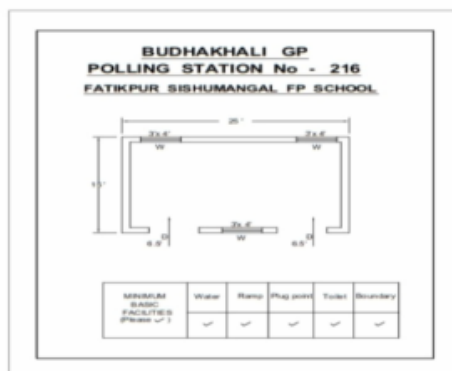

নির্বাচক নিবন্ধন আধিকারিকের স্বাক্ষর

Nazri Naksha

Google Map View

Polling Station Building Front View

Polling Station Front View

Cad View

Key MAP View

1 নাম : মধুমিতা দাস জানা স্বামীর নাম: অমিয় জানা বাড়ির নং : n0134 বয়স : 31 লিঙ্গ : মহিলা	ZIW1674696 ফটো উপলব্ধ	2 নাম : মানসী (দাস)দিগ্গা স্বামীর নাম: পুলক দিগ্গা বাড়ির নং : n0122 বয়স : 38 লিঙ্গ : মহিলা	FKM2680957 ফটো উপলব্ধ	3 নাম : সুচিত্রা কয়াল পিতার নাম: পরেশ কয়াল বাড়ির নং : n0083 বয়স : 69 লিঙ্গ : পুরুষ	FKM2104164 ফটো উপলব্ধ
4 নাম : মানসী কয়াল স্বামীর নাম: বিকাশ কয়াল বাড়ির নং : n0083 বয়স : 38 লিঙ্গ : মহিলা	FKM2671154 ফটো উপলব্ধ	5 নাম : বিকাশ কয়াল পিতার নাম: সুচিত্রা কয়াল বাড়ির নং : n0083 বয়স : 41 লিঙ্গ : পুরুষ	FKM2418366 ফটো উপলব্ধ	6 নাম : সবিতা কয়াল স্বামীর নাম: সুচিত্রা কয়াল বাড়ির নং : n0083 বয়স : 65 লিঙ্গ : মহিলা	WIK2544583 ফটো উপলব্ধ
7 নাম : অর্পিতা কয়াল পিতার নাম: বিকাশ কয়াল বাড়ির নং : এন0083 বয়স : 20 লিঙ্গ : মহিলা	WIK2517795 ফটো উপলব্ধ	8 নাম : জয়ন্ত কর পিতার নাম: কার্তিক কুমার কর বাড়ির নং : N/0249 বয়স : 32 লিঙ্গ : পুরুষ	WIK1494335 ফটো উপলব্ধ	9 নাম : কার্তিক কুমার কর পিতার নাম: শশীশ শেখর কর বাড়ির নং : N/0249 বয়স : 51 লিঙ্গ : পুরুষ	FKM1583236 ফটো উপলব্ধ
10 নাম : অর্চনা কর স্বামীর নাম: কার্তিক কর বাড়ির নং : n0096 বয়স : 51 লিঙ্গ : মহিলা	FKM1543859 ফটো উপলব্ধ	11 নাম : সুমন্ত কর পিতার নাম: কার্তিক কুমার কর বাড়ির নং : N0096 বয়স : 25 লিঙ্গ : পুরুষ	WIK2213957 ফটো উপলব্ধ	12 নাম : পৌরী কর স্বামীর নাম: জয়ন্ত কর বাড়ির নং : এন0249 বয়স : 24 লিঙ্গ : মহিলা	WIK2371334 ফটো উপলব্ধ
13 নাম : পলবী মন্ডল কর স্বামীর নাম: সুমন্ত কর বাড়ির নং : এন0096 বয়স : 24 লিঙ্গ : মহিলা	WIK2430502 ফটো উপলব্ধ	14 নাম : তনয়া গুছাইত গিরি স্বামীর নাম: কমল গিরি বাড়ির নং : n0135 বয়স : 34 লিঙ্গ : মহিলা	RUN1224567 ফটো উপলব্ধ	15 নাম : দীপায়ণ গুড়িয়া পিতার নাম: লাল্টু গুড়িয়া বাড়ির নং : এন0121 বয়স : 22 লিঙ্গ : পুরুষ	WIK2371243 ফটো উপলব্ধ
16 নাম : লাল্টু গুড়িয়া পিতার নাম: কানাই গুড়িয়া বাড়ির নং : n0121 বয়স : 46 লিঙ্গ : পুরুষ	FKM2469732 ফটো উপলব্ধ	17 নাম : প্রনতি গুড়িয়া (রাউল) স্বামীর নাম: লাল্টু গুড়িয়া বাড়ির নং : n0120 বয়স : 39 লিঙ্গ : মহিলা	FKM2608677 ফটো উপলব্ধ	18 নাম : সাগর গিরি পিতার নাম: গোপাল গিরি বাড়ির নং : n0093 বয়স : 26 লিঙ্গ : পুরুষ	WIK1905017 ফটো উপলব্ধ
19 নাম : প্রিয়ান্বিতা মাঝি (গিরি) স্বামীর নাম: সঞ্জয় গিরি বাড়ির নং : n0107 বয়স : 33 লিঙ্গ : মহিলা	WIK1300722 ফটো উপলব্ধ	20 নাম : ধনঞ্জয় গিরি পিতার নাম: গনেশ গিরি বাড়ির নং : n0104 বয়স : 76 লিঙ্গ : পুরুষ	WIK2548543 ফটো উপলব্ধ	21 নাম : দিলীপ গিরি পিতার নাম: ধনঞ্জয় গিরি বাড়ির নং : n0104 বয়স : 47 লিঙ্গ : পুরুষ	FKM2104180 ফটো উপলব্ধ
22 নাম : অঞ্জলী গিরি স্বামীর নাম: ধনঞ্জয় গিরি বাড়ির নং : n0104 বয়স : 87 লিঙ্গ : মহিলা	WIK2548535 ফটো উপলব্ধ	23 নাম : পাঁচুগোপাল গিরি পিতার নাম: পঞ্চানন গিরি বাড়ির নং : n0098 বয়স : 30 লিঙ্গ : পুরুষ	WIK1606540 ফটো উপলব্ধ	24 নাম : কাজল গিরি স্বামীর নাম: পঞ্চানন গিরি বাড়ির নং : n0098 বয়স : 54 লিঙ্গ : মহিলা	FKM2104305 ফটো উপলব্ধ
25 নাম : সম্পারানী গিরি স্বামীর নাম: গৌর গিরি বাড়ির নং : n0093 বয়স : 41 লিঙ্গ : মহিলা	FKM2671386 ফটো উপলব্ধ	26 নাম : গৌর গিরি পিতার নাম: যতীন্দ্র নাথ গিরি বাড়ির নং : n0093 বয়স : 44 লিঙ্গ : পুরুষ	FKM2671295 ফটো উপলব্ধ	27 নাম : সুধমা গিরি স্বামীর নাম: নিতাই গিরি বাড়ির নং : n0093 বয়স : 44 লিঙ্গ : মহিলা	WIK0876425 ফটো উপলব্ধ
28 নাম : নিতাই গিরি পিতার নাম: যতীন্দ্রনাথ গিরি বাড়ির নং : n0093 বয়স : 51 লিঙ্গ : পুরুষ	FKM2417426 ফটো উপলব্ধ	29 নাম : মঞ্জু গিরি স্বামীর নাম: গোপাল গিরি বাড়ির নং : n0093 বয়স : 47 লিঙ্গ : মহিলা	FKM2417418 ফটো উপলব্ধ	30 নাম : গোপাল গিরি পিতার নাম: যতীন্দ্রনাথ গিরি বাড়ির নং : n0093 বয়স : 54 লিঙ্গ : পুরুষ	FKM2417400 ফটো উপলব্ধ