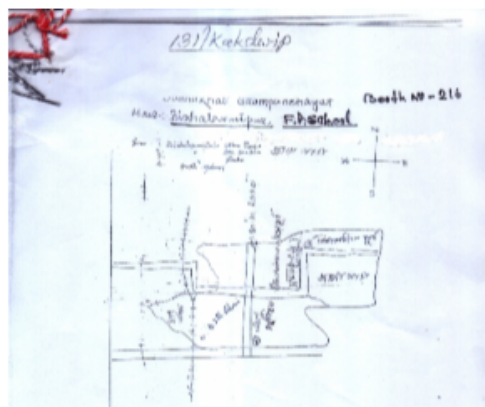

Nazri Naksha