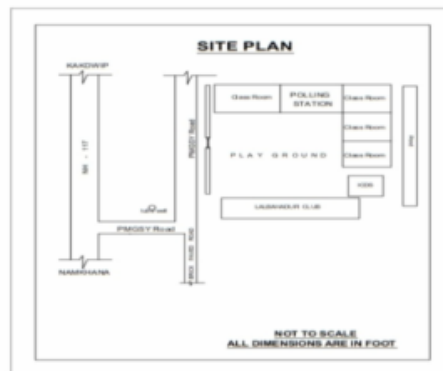

Key MAP View