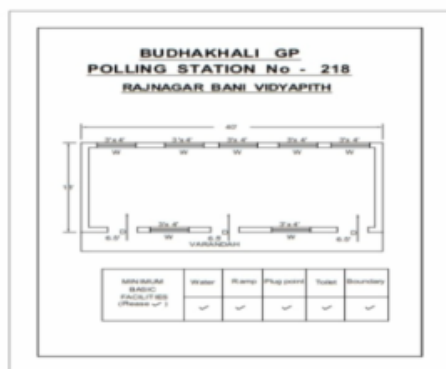

নির্বাচক নিবন্ধন আধিকারিকের স্বাক্ষর

Nazri Naksha

Google Map View

Polling Station Building Front View

Polling Station Front View

Cad View

Key MAP View

1 নাম : গঙ্গা (দাস)গিরি স্বামীর নাম: পাট্ট গোপাল গিরি বাড়ির নং : n0186 বয়স : 26 লিঙ্গ : মহিলা	WIK1962406 ফটো উপলব্ধ	2 নাম : ছন্দা রানা স্বামীর নাম: সুব্রত রানা বাড়ির নং : n0165 বয়স : 40 লিঙ্গ : মহিলা	FKM2541035 ফটো উপলব্ধ	3 নাম : চম্পা (সামন্ত)বেরা স্বামীর নাম: সুভাষ চন্দ্র বেরা বাড়ির নং : n0164 বয়স : 41 লিঙ্গ : মহিলা	FKM2335636 ফটো উপলব্ধ
4 নাম : নকুল দাস পিতার নাম: হিরন দাস বাড়ির নং : এন001 বয়স : 35 লিঙ্গ : পুরুষ	WIK2361913 ফটো উপলব্ধ	5 নাম : দেবিকা বিশ্বাস চক্রবর্তী পিতার নাম: বিনয় কৃষ্ণ বিশ্বাস বাড়ির নং : এন001 বয়স : 38 লিঙ্গ : মহিলা	WIK1071364 ফটো উপলব্ধ	Q 6 নাম : বীনারানী দাস স্বামীর নাম: সুদর্শন দাস বাড়ির নং : এন001 বয়স : 57 লিঙ্গ : মহিলা	WIK2359016 ফটো উপলব্ধ
7 নাম : সুদর্শন দাস পিতার নাম: রমণী মোহন দাস বাড়ির নং : এন001 বয়স : 40 লিঙ্গ : পুরুষ	WIK2358968 ফটো উপলব্ধ	8 নাম : মাদুরী মাল্লা স্বামীর নাম: গুণধর মাল্লা বাড়ির নং : এন001 বয়স : 44 লিঙ্গ : মহিলা	WIK2372019 ফটো উপলব্ধ	9 নাম : অঞ্জু মেটা পিতার নাম: হিমাংশু মেটা বাড়ির নং : এন001 বয়স : 32 লিঙ্গ : মহিলা	WIK1335512 ফটো উপলব্ধ
10 নাম : চন্দ্রশেখর কয়াল পিতার নাম: সন্তোষ কয়াল বাড়ির নং : n0001 বয়স : 72 লিঙ্গ : পুরুষ	WIK2324572 ফটো উপলব্ধ	11 নাম : কল্যাণী কয়াল স্বামীর নাম: চন্দ্রশেখর কয়াল বাড়ির নং : n0001 বয়স : 61 লিঙ্গ : মহিলা	WIK2324564 ফটো উপলব্ধ	12 নাম : দীপেশ কয়াল পিতার নাম: চন্দ্রশেখর কয়াল বাড়ির নং : n0001 বয়স : 37 লিঙ্গ : পুরুষ	WIK0882712 ফটো উপলব্ধ
13 নাম : ভবশঙ্কর দাস পিতার নাম: জাশোজয় দাস বাড়ির নং : এন001 বয়স : 23 লিঙ্গ : পুরুষ	WIK2298214 ফটো উপলব্ধ	14 নাম : কম্পনা কর স্বামীর নাম: কমল কর বাড়ির নং : n0139 বয়স : 59 লিঙ্গ : মহিলা	FKM1236934 ফটো উপলব্ধ	15 নাম : কমল কর পিতার নাম: অধর কর বাড়ির নং : n0138 বয়স : 63 লিঙ্গ : পুরুষ	FKM1237114 ফটো উপলব্ধ
16 নাম : আশুতোষ কর পিতার নাম: শ্রীমন্ত কর বাড়ির নং : n0135 বয়স : 66 লিঙ্গ : পুরুষ	WB/16/126/471734 ফটো উপলব্ধ	17 নাম : ভগবতী কর স্বামীর নাম: আশুতোষ কর বাড়ির নং : n0134 বয়স : 60 লিঙ্গ : মহিলা	WB/16/126/471096 ফটো উপলব্ধ	18 নাম : দিলীপ কর পিতার নাম: আশুতোষ কর বাড়ির নং : n0133 বয়স : 42 লিঙ্গ : পুরুষ	FKM2420842 ফটো উপলব্ধ
19 নাম : দীপক কর পিতার নাম: আশুতোষ কর বাড়ির নং : n0131 বয়স : 34 লিঙ্গ : পুরুষ	WIK1284975 ফটো উপলব্ধ	20 নাম : জগন্নাথ কর পিতার নাম: কমল কর বাড়ির নং : n0138 বয়স : 26 লিঙ্গ : পুরুষ	WIK1905389 ফটো উপলব্ধ	21 নাম : কুম্ভা কর পাল স্বামীর নাম: সৌরভ কুমার পাল বাড়ির নং : n0184 বয়স : 31 লিঙ্গ : মহিলা	WIK1578681 ফটো উপলব্ধ
22 নাম : রাকিজা খাতুন পিতার নাম: জয়নাল খান বাড়ির নং : এন0041 বয়স : 26 লিঙ্গ : মহিলা	WIK2025054 ফটো উপলব্ধ	23 নাম : জয়নাল খাঁ পিতার নাম: পরান খাঁ বাড়ির নং : n0041 বয়স : 59 লিঙ্গ : পুরুষ	WB/16/126/477112 ফটো উপলব্ধ	24 নাম : পায়েল খাটুয়া পিতার নাম: বাপ্পাদিত্য খাটুয়া বাড়ির নং : এন0013 বয়স : 21 লিঙ্গ : মহিলা	WIK2430148 ফটো উপলব্ধ
25 নাম : সারথী মাইতি খাটুয়া স্বামীর নাম: অরুণ কুমার খাটুয়া বাড়ির নং : n0012 বয়স : 29 লিঙ্গ : মহিলা	ZIW1750876 ফটো উপলব্ধ	26 নাম : অরুণ কুমার খাটুয়া পিতার নাম: অরবিন্দ খাটুয়া বাড়ির নং : n0012 বয়স : 42 লিঙ্গ : পুরুষ	FKM2175933 ফটো উপলব্ধ	27 নাম : সুপর্ণা মাল খাটুয়া স্বামীর নাম: দীপক খাটুয়া বাড়ির নং : এন0014 বয়স : 28 লিঙ্গ : মহিলা	WIK1876952 ফটো উপলব্ধ
28 নাম : শুভজিৎ খাটুয়া পিতার নাম: শঙ্কর খাটুয়া বাড়ির নং : এন0004 বয়স : 22 লিঙ্গ : পুরুষ	WIK2429769 ফটো উপলব্ধ	29 নাম : অনিমা খাটুয়া স্বামীর নাম: প্রলয়কান্তি খাটুয়া বাড়ির নং : এন0006 বয়স : 25 লিঙ্গ : মহিলা	WIK2007615 ফটো উপলব্ধ	30 নাম : শ্রাবন্তী খাটুয়া পিতার নাম: গৌতম খাটুয়া বাড়ির নং : এন0009 বয়স : 23 লিঙ্গ : মহিলা	WIK2239259 ফটো উপলব্ধ