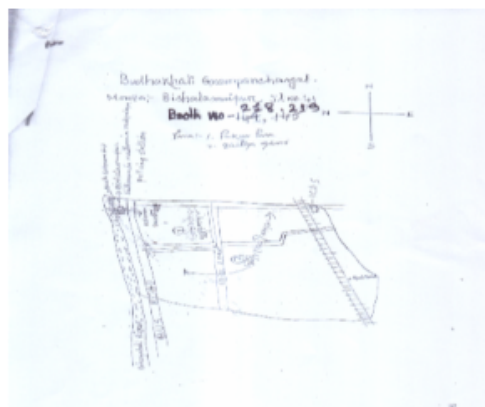

Nazri Naksha