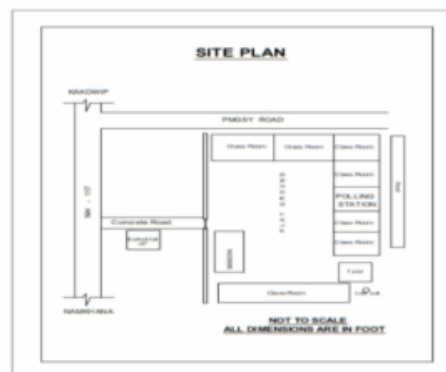

নির্বাচক নিবন্ধন আধিকারিকের স্বাক্ষর

Nazri Naksha

Google Map View

Polling Station Building Front View

Polling Station Front View

Cad View

Key MAP View

1 নাম : গঙ্গা (দাস)গিরি স্বামীর নাম: পাট্ট গোপাল গিরি বাড়ির নং : n0186 বয়স : 26 লিঙ্গ : মহিলা	WIK1962406 ফটো উপলব্ধ	2 নাম : ছন্দা রানা স্বামীর নাম: সুব্রত রানা বাড়ির নং : n0165 বয়স : 40 লিঙ্গ : মহিলা	FKM2541035 ফটো উপলব্ধ	3 নাম : চম্পা (সামন্ত)বেরা স্বামীর নাম: সুভাষ চন্দ্র বেরা বাড়ির নং : n0164 বয়স : 41 লিঙ্গ : মহিলা	FKM2335636 ফটো উপলব্ধ
4 নাম : নকুল দাস পিতার নাম: হিরন দাস বাড়ির নং : এন001 বয়স : 35 লিঙ্গ : পুরুষ	WIK2361913 ফটো উপলব্ধ	5 নাম : দেবিকা বিশ্বাস চক্রবর্তী পিতার নাম: বিনয় কৃষ্ণ বিশ্বাস বাড়ির নং : এন001 বয়স : 38 লিঙ্গ : মহিলা	WIK1071364 ফটো উপলব্ধ	Q 6 নাম : বীনারানী দাস স্বামীর নাম: সুদর্শন দাস বাড়ির নং : এন001 বয়স : 57 লিঙ্গ : মহিলা	WIK2359016 ফটো উপলব্ধ
7 নাম : সুদর্শন দাস পিতার নাম: রমণী মোহন দাস বাড়ির নং : এন001 বয়স : 40 লিঙ্গ : পুরুষ	WIK2358968 ফটো উপলব্ধ	8 নাম : মাদুরী মাল্লা স্বামীর নাম: গুণধর মাল্লা বাড়ির নং : এন001 বয়স : 44 লিঙ্গ : মহিলা	WIK2372019 ফটো উপলব্ধ	9 নাম : অঞ্জু মেটা পিতার নাম: হিমাংশু মেটা বাড়ির নং : এন001 বয়স : 32 লিঙ্গ : মহিলা	WIK1335512 ফটো উপলব্ধ
10 নাম : চন্দ্রশেখর কয়াল পিতার নাম: সন্তোষ কয়াল বাড়ির নং : n0001 বয়স : 72 লিঙ্গ : পুরুষ	WIK2324572 ফটো উপলব্ধ	11 নাম : কল্যাণী কয়াল স্বামীর নাম: চন্দ্রশেখর কয়াল বাড়ির নং : n0001 বয়স : 61 লিঙ্গ : মহিলা	WIK2324564 ফটো উপলব্ধ	12 নাম : দীপেশ কয়াল পিতার নাম: চন্দ্রশেখর কয়াল বাড়ির নং : n0001 বয়স : 37 লিঙ্গ : পুরুষ	WIK0882712 ফটো উপলব্ধ
13 নাম : ভবশঙ্কর দাস পিতার নাম: জাশোজয় দাস বাড়ির নং : এন001 বয়স : 23 লিঙ্গ : পুরুষ	WIK2298214 ফটো উপলব্ধ	14 নাম : কম্পনা কর স্বামীর নাম: কমল কর বাড়ির নং : n0139 বয়স : 59 লিঙ্গ : মহিলা	FKM1236934 ফটো উপলব্ধ	15 নাম : কমল কর পিতার নাম: অধর কর বাড়ির নং : n0138 বয়স : 63 লিঙ্গ : পুরুষ	FKM1237114 ফটো উপলব্ধ
16 নাম : আশুতোষ কর পিতার নাম: শ্রীমন্ত কর বাড়ির নং : n0135 বয়স : 66 লিঙ্গ : পুরুষ	WB/16/126/471734 ফটো উপলব্ধ	17 নাম : ভগবতী কর স্বামীর নাম: আশুতোষ কর বাড়ির নং : n0134 বয়স : 60 লিঙ্গ : মহিলা	WB/16/126/471096 ফটো উপলব্ধ	18 নাম : দিলীপ কর পিতার নাম: আশুতোষ কর বাড়ির নং : n0133 বয়স : 42 লিঙ্গ : পুরুষ	FKM2420842 ফটো উপলব্ধ
19 নাম : দীপক কর পিতার নাম: আশুতোষ কর বাড়ির নং : n0131 বয়স : 34 লিঙ্গ : পুরুষ	WIK1284975 ফটো উপলব্ধ	20 নাম : জগন্নাথ কর পিতার নাম: কমল কর বাড়ির নং : n0138 বয়স : 26 লিঙ্গ : পুরুষ	WIK1905389 ফটো উপলব্ধ	21 নাম : কুম্ভা কর পাল স্বামীর নাম: সৌরভ কুমার পাল বাড়ির নং : n0184 বয়স : 31 লিঙ্গ : মহিলা	WIK1578681 ফটো উপলব্ধ
22 নাম : রাকিজা খাতুন পিতার নাম: জয়নাল খান বাড়ির নং : এন0041 বয়স : 26 লিঙ্গ : মহিলা	WIK2025054 ফটো উপলব্ধ	23 নাম : জয়নাল খাঁ পিতার নাম: পরান খাঁ বাড়ির নং : n0041 বয়স : 59 লিঙ্গ : পুরুষ	WB/16/126/477112 ফটো উপলব্ধ	24 নাম : পায়েল খাটুয়া পিতার নাম: বাপ্পাদিত্য খাটুয়া বাড়ির নং : এন0013 বয়স : 21 লিঙ্গ : মহিলা	WIK2430148 ফটো উপলব্ধ
25 নাম : সারথী মাইতি খাটুয়া স্বামীর নাম: অরুণ কুমার খাটুয়া বাড়ির নং : n0012 বয়স : 29 লিঙ্গ : মহিলা	ZIW1750876 ফটো উপলব্ধ	26 নাম : অরুণ কুমার খাটুয়া পিতার নাম: অরবিন্দ খাটুয়া বাড়ির নং : n0012 বয়স : 42 লিঙ্গ : পুরুষ	FKM2175933 ফটো উপলব্ধ	27 নাম : সুপর্ণা মাল খাটুয়া স্বামীর নাম: দীপক খাটুয়া বাড়ির নং : এন0014 বয়স : 28 লিঙ্গ : মহিলা	WIK1876952 ফটো উপলব্ধ
28 নাম : শুভজিৎ খাটুয়া পিতার নাম: শঙ্কর খাটুয়া বাড়ির নং : এন0004 বয়স : 22 লিঙ্গ : পুরুষ	WIK2429769 ফটো উপলব্ধ	29 নাম : অনিমা খাটুয়া স্বামীর নাম: প্রলয়কান্তি খাটুয়া বাড়ির নং : এন0006 বয়স : 25 লিঙ্গ : মহিলা	WIK2007615 ফটো উপলব্ধ	30 নাম : শ্রাবন্তী খাটুয়া পিতার নাম: গৌতম খাটুয়া বাড়ির নং : এন0009 বয়স : 23 লিঙ্গ : মহিলা	WIK2239259 ফটো উপলব্ধ