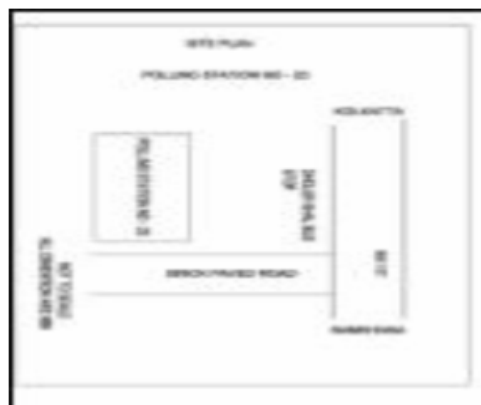

নির্বাচক নিবন্ধন আধিকারিকের স্বাক্ষর

Nazri Naksha

Google Map View

Polling Station Building Front View

Polling Station Front View

Cad View

Key MAP View

1	WB/16/126/042327	নাম : জগদীশ চন্দ্র পানুয়া পিতার নাম: বাঁশরী মোহন পানুয়া বাড়ির নং : n0065 বয়স : 71 লিঙ্গ : পুরুষ	ফটো উপলব্ধ	2	WB/16/126/042275	নাম : নমিতা পানুয়া স্বামীর নাম: জগদীশ চন্দ্র পানুয়া বাড়ির নং : n0065 বয়স : 66 লিঙ্গ : মহিলা	ফটো উপলব্ধ	3	FKM1495308	নাম : মানসী (দাস) মন্ডল স্বামীর নাম: মাধাইচন্দ্র মন্ডল বাড়ির নং : N/0078 বয়স : 47 লিঙ্গ : মহিলা	ফটো উপলব্ধ
4	FKM2364511	নাম : রূপসী (দাস) সরদার স্বামীর নাম: গৌতম সরদার বাড়ির নং : N/0171 বয়স : 41 লিঙ্গ : মহিলা	ফটো উপলব্ধ	5	WIK1055284	নাম : বাসন্তী (দাস) হালদার স্বামীর নাম: রমেশ হালদার বাড়ির নং : n0191 বয়স : 35 লিঙ্গ : মহিলা	ফটো উপলব্ধ	6	WIK1826247	নাম : সুস্মিতা (মণ্ডল)কয়াল স্বামীর নাম: রঞ্জিত কয়াল বাড়ির নং : n0016 বয়স : 31 লিঙ্গ : মহিলা	ফটো উপলব্ধ
7	WB/16/126/042302	নাম : কাজল কয়াল স্বামীর নাম: অজিত কয়াল বাড়ির নং : n0010 বয়স : 68 লিঙ্গ : মহিলা	ফটো উপলব্ধ	8	FKM1457886	নাম : গোবিন্দ কয়াল পিতার নাম: সুধীর কয়াল বাড়ির নং : n0016 বয়স : 53 লিঙ্গ : পুরুষ	ফটো উপলব্ধ	9	WB/16/126/042025	নাম : পঞ্চানন কয়াল পিতার নাম: সুধীর কয়াল বাড়ির নং : n0016 বয়স : 56 লিঙ্গ : পুরুষ	ফটো উপলব্ধ
10	FKM2209070	নাম : রঞ্জিত কয়াল পিতার নাম: পঞ্চানন কয়াল বাড়ির নং : n0016 বয়স : 40 লিঙ্গ : পুরুষ	ফটো উপলব্ধ	11	WB/16/126/042408	নাম : মিনতী কয়াল স্বামীর নাম: পঞ্চানন কয়াল বাড়ির নং : n0016 বয়স : 59 লিঙ্গ : মহিলা	ফটো উপলব্ধ	12	WIK0092981	নাম : প্রদ্যুৎ কয়াল পিতার নাম: পূর্ণচন্দ্র কয়াল বাড়ির নং : n0011 বয়স : 37 লিঙ্গ : পুরুষ	ফটো উপলব্ধ
13	FKM1459551	নাম : ঠাকুর দাসী কয়াল স্বামীর নাম: পূর্ণচন্দ্র কয়াল বাড়ির নং : n0011 বয়স : 56 লিঙ্গ : মহিলা	ফটো উপলব্ধ	14	FKM2457646	নাম : পিঙ্ক কয়াল পিতার নাম: পূর্ণচন্দ্র কয়াল বাড়ির নং : n0011 বয়স : 39 লিঙ্গ : পুরুষ	ফটো উপলব্ধ	15	WB/16/126/042279	নাম : পূর্ণচন্দ্র কয়াল পিতার নাম: গুরুপদ কয়াল বাড়ির নং : n0011 বয়স : 67 লিঙ্গ : পুরুষ	ফটো উপলব্ধ
16	FKM2624195	নাম : সুজাতা কয়াল পিতার নাম: অজিত কয়াল বাড়ির নং : n0010 বয়স : 38 লিঙ্গ : মহিলা	ফটো উপলব্ধ	17	WIK1402882	নাম : পিঙ্কি কয়াল স্বামীর নাম: মুনাল কান্তি কয়াল বাড়ির নং : n0010 বয়স : 36 লিঙ্গ : মহিলা	ফটো উপলব্ধ	18	FKM2457620	নাম : মুনাল কান্তি কয়াল পিতার নাম: অজিত কয়াল বাড়ির নং : n0010 বয়স : 40 লিঙ্গ : পুরুষ	ফটো উপলব্ধ
19	WIK1638592	নাম : মিতু কয়াল স্বামীর নাম: জগন্নাথ কয়াল বাড়ির নং : n0010 বয়স : 33 লিঙ্গ : মহিলা	ফটো উপলব্ধ	20	FKM2457638	নাম : জগন্নাথ কয়াল পিতার নাম: অজিত কয়াল বাড়ির নং : n0010 বয়স : 42 লিঙ্গ : পুরুষ	ফটো উপলব্ধ	21	FKM2209088	নাম : সুলেখা কয়াল স্বামীর নাম: গোবিন্দ কয়াল বাড়ির নং : n0016 বয়স : 46 লিঙ্গ : মহিলা	ফটো উপলব্ধ
22	WIK2151389	নাম : মনোরমা কয়াল পুরকাইত স্বামীর নাম: প্রদ্যুৎ কয়াল বাড়ির নং : n001 বয়স : 28 লিঙ্গ : মহিলা	ফটো উপলব্ধ	23	WIK1569730	নাম : দুর্গা কয়াল মাইতি স্বামীর নাম: পিঙ্ক কয়াল বাড়ির নং : n0196 বয়স : 33 লিঙ্গ : মহিলা	ফটো উপলব্ধ	24	WIK0093039	নাম : টুসি গিরি(হালদার) স্বামীর নাম: সমরেশ গিরি বাড়ির নং : n0088 বয়স : 39 লিঙ্গ : মহিলা	ফটো উপলব্ধ
25	FKM1457563	নাম : সমরেশ গিরি পিতার নাম: বিশ্বরঞ্জন গিরি বাড়ির নং : n0088 বয়স : 46 লিঙ্গ : পুরুষ	ফটো উপলব্ধ	26	WB/16/126/042026	নাম : রাণীবালা গিরি স্বামীর নাম: বিশ্বরঞ্জন গিরি বাড়ির নং : n0088 বয়স : 66 লিঙ্গ : মহিলা	ফটো উপলব্ধ	27	WB/16/126/042033	নাম : বিশ্বরঞ্জন গিরি পিতার নাম: সতীশ গিরি বাড়ির নং : n0088 বয়স : 78 লিঙ্গ : পুরুষ	ফটো উপলব্ধ
28	WIK2151421	নাম : অরূপ গোলদার পিতার নাম: রঘুনাথ গোলদার বাড়ির নং : n00186 বয়স : 27 লিঙ্গ : পুরুষ	ফটো উপলব্ধ	29	WIK0712273	নাম : রঘুনাথ গোলদার পিতার নাম: বিনন্দ গোলদার বাড়ির নং : n0186 বয়স : 58 লিঙ্গ : পুরুষ	ফটো উপলব্ধ	30	WIK0712281	নাম : রেখা গোলদার স্বামীর নাম: রঘুনাথ গোলদার বাড়ির নং : n0187 বয়স : 51 লিঙ্গ : মহিলা	ফটো উপলব্ধ