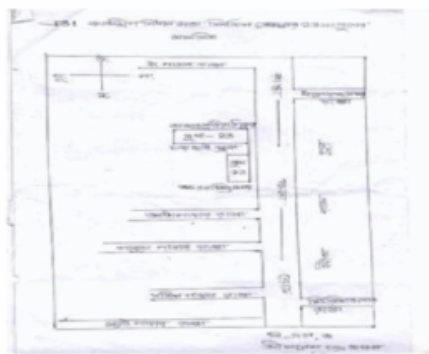

Nazri Naksha