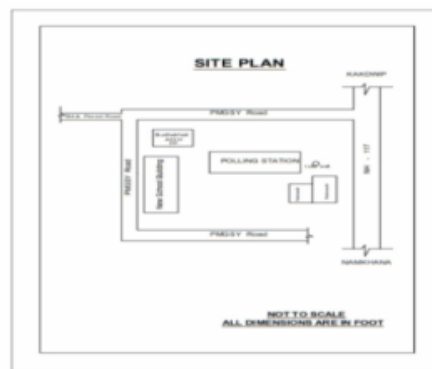

নির্বাচক নিবন্ধন আধিকারিকের স্বাক্ষর

Nazri Naksha

Google Map View

Polling Station Building Front View

Polling Station Front View

Cad View

Key MAP View

1 নাম : প্রতিমা প্রামাণিক স্বামীর নাম: গৌরাক্ষ প্রামাণিক বাড়ির নং : এন0000 বয়স : 28 লিঙ্গ : মহিলা	WIK2025310 ফটো উপলব্ধ	2 নাম : বিপাসা (গিরি)কর স্বামীর নাম: প্রকাশ কর বাড়ির নং : n0215 বয়স : 29 লিঙ্গ : মহিলা	WIK1966357 ফটো উপলব্ধ	3 নাম : বার্না (দাস) সাবল স্বামীর নাম: সুকুমার সাবল বাড়ির নং : n0212 বয়স : 31 লিঙ্গ : মহিলা	WIK1743178 ফটো উপলব্ধ
4 নাম : খুকুমনী (বর্মণ)সাবল স্বামীর নাম: গোকুল সাবল বাড়ির নং : n0026 বয়স : 31 লিঙ্গ : মহিলা	WIK1781160 ফটো উপলব্ধ	5 নাম : যমুনা (মাইতি) সামন্ত স্বামীর নাম: গৌরহরি সামন্ত বাড়ির নং : n0214 বয়স : 38 লিঙ্গ : মহিলা	WIK1012772 ফটো উপলব্ধ	6 নাম : সন্ধ্যারানী সাঁতরা স্বামীর নাম: অমল সাঁতরা বাড়ির নং : n0152 বয়স : 41 লিঙ্গ : মহিলা	WIK1698232 ফটো উপলব্ধ
7 নাম : জীবন অধিকারী পিতার নাম: গদাধর অধিকারি বাড়ির নং : n0152 বয়স : 71 লিঙ্গ : পুরুষ	FKM2107464 ফটো উপলব্ধ	8 নাম : নন্দরানী অধিকারি স্বামীর নাম: জীবন অধিকারি বাড়ির নং : n0152 বয়স : 62 লিঙ্গ : মহিলা	FKM2420792 ফটো উপলব্ধ	9 নাম : প্রমিলা অধিকারি স্বামীর নাম: জীবন অধিকারি বাড়ির নং : n0152 বয়স : 67 লিঙ্গ : মহিলা	FKM2420784 ফটো উপলব্ধ
10 নাম : উমারানী অধিকারী স্বামীর নাম: গৌর অধিকারী বাড়ির নং : n0158 বয়স : 33 লিঙ্গ : মহিলা	WIK1285030 ফটো উপলব্ধ	11 নাম : গৌর অধিকারী পিতার নাম: জীবন অধিকারী বাড়ির নং : n0158 বয়স : 45 লিঙ্গ : পুরুষ	FKM2672160 ফটো উপলব্ধ	12 নাম : মৌমিতা আইচ স্বামীর নাম: বিমল আইচ বাড়ির নং : n0158 বয়স : 40 লিঙ্গ : মহিলা	FKM2421600 ফটো উপলব্ধ
13 নাম : বিমল আইচ পিতার নাম: হেরন্থ আইচ বাড়ির নং : n0158 বয়স : 46 লিঙ্গ : পুরুষ	FKM1235779 ফটো উপলব্ধ	14 নাম : অমল আইচ পিতার নাম: হিরন্ত আইচ বাড়ির নং : n0158 বয়স : 40 লিঙ্গ : পুরুষ	FKM2608883 ফটো উপলব্ধ	15 নাম : নিত্যানন্দ অধিকারী পিতার নাম: জীবন অধিকারী বাড়ির নং : n0158 বয়স : 37 লিঙ্গ : পুরুষ	FKM2672178 ফটো উপলব্ধ
16 নাম : পল্লবী অধিকারী স্বামীর নাম: নিত্যানন্দ অধিকারী বাড়ির নং : n0158 বয়স : 27 লিঙ্গ : মহিলা	WIK1877026 ফটো উপলব্ধ	17 নাম : বর্ষা আইচ পিতার নাম: বিমল আইচ বাড়ির নং : এন0158 বয়স : 21 লিঙ্গ : মহিলা	WIK2406791 ফটো উপলব্ধ	18 নাম : মামনি (দাস)এনটি স্বামীর নাম: প্রসেনজিৎ এনটি বাড়ির নং : n0067 বয়স : 32 লিঙ্গ : মহিলা	WIK1495159 ফটো উপলব্ধ
19 নাম : প্রসেনজিৎ এনটি পিতার নাম: কালীপদ এনটি বাড়ির নং : n0067 বয়স : 34 লিঙ্গ : পুরুষ	WIK1202050 ফটো উপলব্ধ	20 নাম : কালীপদ এনটি পিতার নাম: তেরেশা এনটি বাড়ির নং : n0067 বয়স : 68 লিঙ্গ : পুরুষ	WIK2556207 ফটো উপলব্ধ	21 নাম : সুজাতা এন্টি স্বামীর নাম: কালীপদ এন্টি বাড়ির নং : n0068 বয়স : 61 লিঙ্গ : মহিলা	FKM2556884 ফটো উপলব্ধ
22 নাম : অনুকুল কর পিতার নাম: গৌরহরি কর বাড়ির নং : n0089 বয়স : 55 লিঙ্গ : পুরুষ	WIK2097475 ফটো উপলব্ধ	23 নাম : চন্দনা কর স্বামীর নাম: অনুকুল কর বাড়ির নং : n0089 বয়স : 46 লিঙ্গ : মহিলা	FKM1236751 ফটো উপলব্ধ	24 নাম : অনুপ কর পিতার নাম: গৌরহরি কর বাড়ির নং : n0089 বয়স : 52 লিঙ্গ : পুরুষ	FKM1524321 ফটো উপলব্ধ
25 নাম : ময়না কর স্বামীর নাম: অনুপ কর বাড়ির নং : n0168 বয়স : 46 লিঙ্গ : মহিলা	FKM1524222 ফটো উপলব্ধ	26 নাম : প্রকাশ কর পিতার নাম: পরিতোষ কর বাড়ির নং : n0169 বয়স : 51 লিঙ্গ : পুরুষ	WIK1202134 ফটো উপলব্ধ	27 নাম : সুস্মিতা গিরি কর স্বামীর নাম: বিমল কর বাড়ির নং : n0175 বয়স : 36 লিঙ্গ : মহিলা	WIK1495555 ফটো উপলব্ধ
28 নাম : মধুসূদন কর পিতার নাম: অশোক কর বাড়ির নং : n0176 বয়স : 44 লিঙ্গ : পুরুষ	WIK1495563 ফটো উপলব্ধ	29 নাম : দীপক কর পিতার নাম: রতিকান্ত কর বাড়ির নং : n0022 বয়স : 37 লিঙ্গ : পুরুষ	WIK1091487 ফটো উপলব্ধ	30 নাম : চন্দনা কর (জানা) স্বামীর নাম: দিলীপ কর বাড়ির নং : n0022 বয়স : 32 লিঙ্গ : মহিলা	WIK1495514 ফটো উপলব্ধ