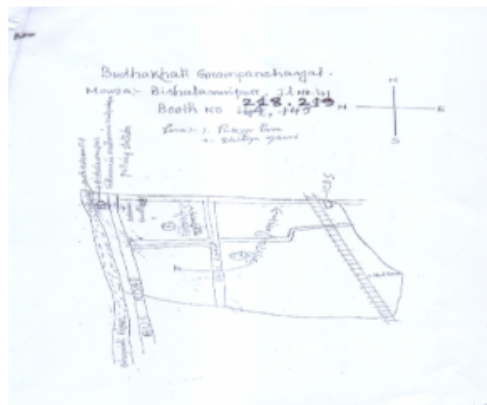

Nazri Naksha