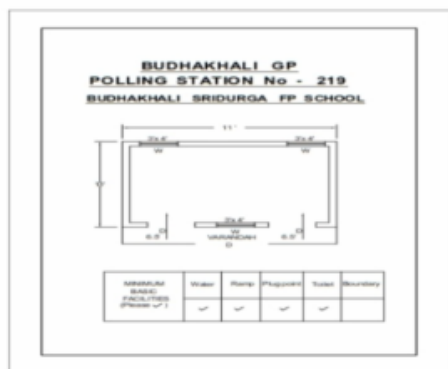

নির্বাচক নিবন্ধন আধিকারিকের স্বাক্ষর

Nazri Naksha

Google Map View

Polling Station Building Front View

Polling Station Front View

Cad View

Key MAP View

1 নাম : প্রতিমা প্রামাণিক স্বামীর নাম: গৌরাক্ষ প্রামাণিক বাড়ির নং : এন0000 বয়স : 28 লিঙ্গ : মহিলা	WIK2025310 ফটো উপলব্ধ	2 নাম : বিপাসা (গিরি)কর স্বামীর নাম: প্রকাশ কর বাড়ির নং : n0215 বয়স : 29 লিঙ্গ : মহিলা	WIK1966357 ফটো উপলব্ধ	3 নাম : বার্না (দাস) সাবল স্বামীর নাম: সুকুমার সাবল বাড়ির নং : n0212 বয়স : 31 লিঙ্গ : মহিলা	WIK1743178 ফটো উপলব্ধ
4 নাম : খুকুমনী (বর্মণ)সাবল স্বামীর নাম: গোকুল সাবল বাড়ির নং : n0026 বয়স : 31 লিঙ্গ : মহিলা	WIK1781160 ফটো উপলব্ধ	5 নাম : যমুনা (মাইতি) সামন্ত স্বামীর নাম: গৌরহরি সামন্ত বাড়ির নং : n0214 বয়স : 38 লিঙ্গ : মহিলা	WIK1012772 ফটো উপলব্ধ	6 নাম : সন্ধ্যারানী সাঁতরা স্বামীর নাম: অমল সাঁতরা বাড়ির নং : n0152 বয়স : 41 লিঙ্গ : মহিলা	WIK1698232 ফটো উপলব্ধ
7 নাম : জীবন অধিকারী পিতার নাম: গদাধর অধিকারি বাড়ির নং : n0152 বয়স : 71 লিঙ্গ : পুরুষ	FKM2107464 ফটো উপলব্ধ	8 নাম : নন্দরানী অধিকারি স্বামীর নাম: জীবন অধিকারি বাড়ির নং : n0152 বয়স : 62 লিঙ্গ : মহিলা	FKM2420792 ফটো উপলব্ধ	9 নাম : প্রমিলা অধিকারি স্বামীর নাম: জীবন অধিকারি বাড়ির নং : n0152 বয়স : 67 লিঙ্গ : মহিলা	FKM2420784 ফটো উপলব্ধ
10 নাম : উমারানী অধিকারী স্বামীর নাম: গৌর অধিকারী বাড়ির নং : n0158 বয়স : 33 লিঙ্গ : মহিলা	WIK1285030 ফটো উপলব্ধ	11 নাম : গৌর অধিকারী পিতার নাম: জীবন অধিকারী বাড়ির নং : n0158 বয়স : 45 লিঙ্গ : পুরুষ	FKM2672160 ফটো উপলব্ধ	12 নাম : মৌমিতা আইচ স্বামীর নাম: বিমল আইচ বাড়ির নং : n0158 বয়স : 40 লিঙ্গ : মহিলা	FKM2421600 ফটো উপলব্ধ
13 নাম : বিমল আইচ পিতার নাম: হেরন্থ আইচ বাড়ির নং : n0158 বয়স : 46 লিঙ্গ : পুরুষ	FKM1235779 ফটো উপলব্ধ	14 নাম : অমল আইচ পিতার নাম: হিরন্ত আইচ বাড়ির নং : n0158 বয়স : 40 লিঙ্গ : পুরুষ	FKM2608883 ফটো উপলব্ধ	15 নাম : নিত্যানন্দ অধিকারী পিতার নাম: জীবন অধিকারী বাড়ির নং : n0158 বয়স : 37 লিঙ্গ : পুরুষ	FKM2672178 ফটো উপলব্ধ
16 নাম : পল্লবী অধিকারী স্বামীর নাম: নিত্যানন্দ অধিকারী বাড়ির নং : n0158 বয়স : 27 লিঙ্গ : মহিলা	WIK1877026 ফটো উপলব্ধ	17 নাম : বর্ষা আইচ পিতার নাম: বিমল আইচ বাড়ির নং : এন0158 বয়স : 21 লিঙ্গ : মহিলা	WIK2406791 ফটো উপলব্ধ	18 নাম : মামনি (দাস)এনটি স্বামীর নাম: প্রসেনজিৎ এনটি বাড়ির নং : n0067 বয়স : 32 লিঙ্গ : মহিলা	WIK1495159 ফটো উপলব্ধ
19 নাম : প্রসেনজিৎ এনটি পিতার নাম: কালীপদ এনটি বাড়ির নং : n0067 বয়স : 34 লিঙ্গ : পুরুষ	WIK1202050 ফটো উপলব্ধ	20 নাম : কালীপদ এনটি পিতার নাম: তেরেশা এনটি বাড়ির নং : n0067 বয়স : 68 লিঙ্গ : পুরুষ	WIK2556207 ফটো উপলব্ধ	21 নাম : সুজাতা এন্টি স্বামীর নাম: কালীপদ এন্টি বাড়ির নং : n0068 বয়স : 61 লিঙ্গ : মহিলা	FKM2556884 ফটো উপলব্ধ
22 নাম : অনুকুল কর পিতার নাম: গৌরহরি কর বাড়ির নং : n0089 বয়স : 55 লিঙ্গ : পুরুষ	WIK2097475 ফটো উপলব্ধ	23 নাম : চন্দনা কর স্বামীর নাম: অনুকুল কর বাড়ির নং : n0089 বয়স : 46 লিঙ্গ : মহিলা	FKM1236751 ফটো উপলব্ধ	24 নাম : অনুপ কর পিতার নাম: গৌরহরি কর বাড়ির নং : n0089 বয়স : 52 লিঙ্গ : পুরুষ	FKM1524321 ফটো উপলব্ধ
25 নাম : ময়না কর স্বামীর নাম: অনুপ কর বাড়ির নং : n0168 বয়স : 46 লিঙ্গ : মহিলা	FKM1524222 ফটো উপলব্ধ	26 নাম : প্রকাশ কর পিতার নাম: পরিতোষ কর বাড়ির নং : n0169 বয়স : 51 লিঙ্গ : পুরুষ	WIK1202134 ফটো উপলব্ধ	27 নাম : সুস্মিতা গিরি কর স্বামীর নাম: বিমল কর বাড়ির নং : n0175 বয়স : 36 লিঙ্গ : মহিলা	WIK1495555 ফটো উপলব্ধ
28 নাম : মধুসূদন কর পিতার নাম: অশোক কর বাড়ির নং : n0176 বয়স : 44 লিঙ্গ : পুরুষ	WIK1495563 ফটো উপলব্ধ	29 নাম : দীপক কর পিতার নাম: রতিকান্ত কর বাড়ির নং : n0022 বয়স : 37 লিঙ্গ : পুরুষ	WIK1091487 ফটো উপলব্ধ	30 নাম : চন্দনা কর (জানা) স্বামীর নাম: দিলীপ কর বাড়ির নং : n0022 বয়স : 32 লিঙ্গ : মহিলা	WIK1495514 ফটো উপলব্ধ