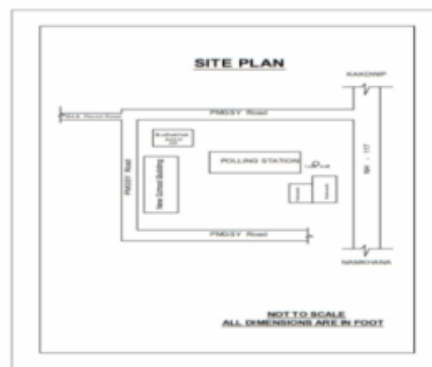

নির্বাচক নিবন্ধন আধিকারিকের স্বাক্ষর

Nazri Naksha

Google Map View

Polling Station Building Front View

Polling Station Front View

Cad View

Key MAP View

বিধানসভা নির্বাচনকেন্দ্রের নং, নাম : 131-কাকদ্বীপ
ভাগ নং, নাম : 1-বিশালাক্ষীতলা উত্তর পূর্ব