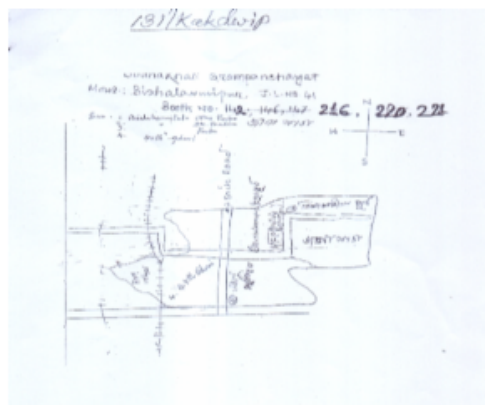

Nazri Naksha