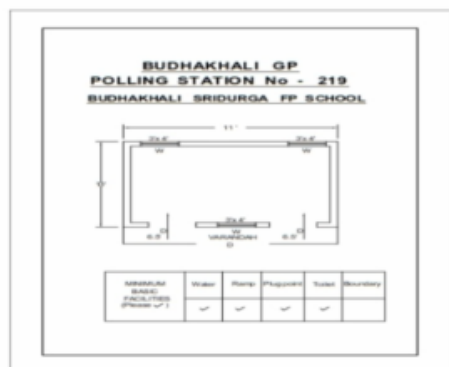

নির্বাচক নিবন্ধন আধিকারিকের স্বাক্ষর

Nazri Naksha

Google Map View

Polling Station Building Front View

Polling Station Front View

Cad View

Key MAP View

বিধানসভা নির্বাচনকেন্দ্রের নং, নাম : 131-কাকদ্বীপ
ভাগ নং, নাম : 1-বিশালাক্ষীতলা উত্তর পূর্ব