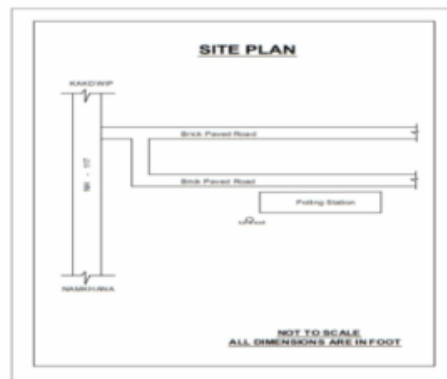

নির্বাচক নিবন্ধন আধিকারিকের স্বাক্ষর

Nazri Naksha

Google Map View

Polling Station Building Front View

Polling Station Front View

Cad View

Key MAP View

বিধানসভা নির্বাচনকেন্দ্রের নং, নাম : 131-কাকদ্বীপ
ভাগ নং, নাম : 1-চতুর্থঘেরী