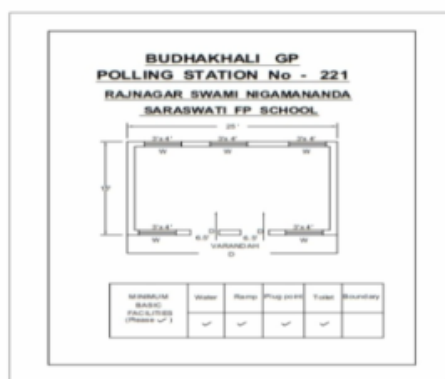

নির্বাচক নিবন্ধন আধিকারিকের স্বাক্ষর

Nazri Naksha

Google Map View

Polling Station Building Front View

Polling Station Front View

Cad View

Key MAP View

বিধানসভা নির্বাচনকেন্দ্রের নং, নাম : 131-কাকদ্বীপ
ভাগ নং, নাম : 1-চতুর্থঘেরী