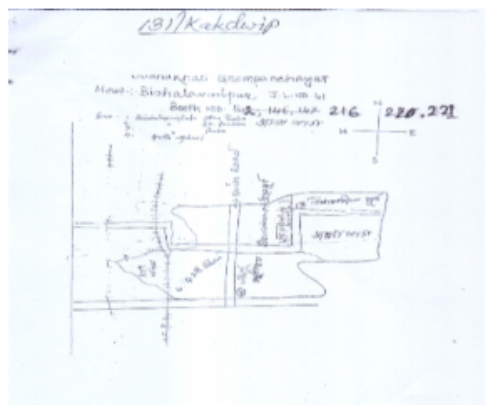

Nazri Naksha