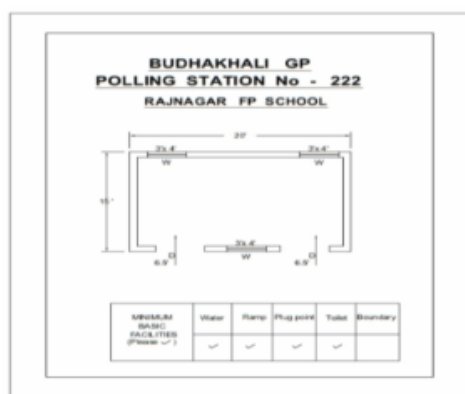

নির্বাচক নিবন্ধন আধিকারিকের স্বাক্ষর

Nazri Naksha

Google Map View

Polling Station Building Front View

Polling Station Front View

Cad View

Key MAP View

1 নাম : মনজুরা বিবি স্বামীর নাম : খাজের মল্লিক বাবুর নং : n0016 বয়স : 36 লিঙ্গ : মহিলা	WIK1496504 ফটো উপলব্ধ	2 নাম : রহিমা বিবি স্বামীর নাম : খালেদ আলি মল্লিক বাবুর নং : n0016 বয়স : 36 লিঙ্গ : মহিলা	FKM2670677 ফটো উপলব্ধ	3 নাম : খালেদ মল্লিক পিতার নাম : মহিউদ্দিন মল্লিক বাবুর নং : n0016 বয়স : 33 লিঙ্গ : পুরুষ	WIK1496116 ফটো উপলব্ধ
4 নাম : খাজের মল্লিক পিতার নাম : মহিউদ্দিন মল্লিক বাবুর নং : n0016 বয়স : 35 লিঙ্গ : পুরুষ	WIK1608074 ফটো উপলব্ধ	5 নাম : কোহিনুর খাতুন পিতার নাম : সেখ কুতুব বাবুর নং : 001 বয়স : 33 লিঙ্গ : মহিলা	ZIW2347334 ফটো উপলব্ধ	6 নাম : সামিনুর সেখ স্বামীর নাম : আকমাম হোসেন সেখ বাবুর নং : n0083 বয়স : 34 লিঙ্গ : মহিলা	WIK1203462 ফটো উপলব্ধ
7 নাম : সেখ আকমাম হোসেন পিতার নাম : খোসনবী সেখ বাবুর নং : n0083 বয়স : 44 লিঙ্গ : পুরুষ	FKM2103273 ফটো উপলব্ধ	8 নাম : হামিদা বিবি স্বামীর নাম : নইম সেখ বাবুর নং : n0083 বয়স : 44 লিঙ্গ : মহিলা	FKM2103281 ফটো উপলব্ধ	9 নাম : ফরিদা বিবি স্বামীর নাম : আব্দুল বক্বাম বাবুর নং : n0099 বয়স : 39 লিঙ্গ : মহিলা	FKM2104073 ফটো উপলব্ধ
10 নাম : ইসনারা বিবি স্বামীর নাম : আমির হোসেন হালদার বাবুর নং : n0029 বয়স : 30 লিঙ্গ : মহিলা	WIK1931666 ফটো উপলব্ধ	11 নাম : সেখ ইউনুস পিতার নাম : সেখ জেহেল বাবুর নং : n0029 বয়স : 66 লিঙ্গ : পুরুষ	FKM1542299 ফটো উপলব্ধ	12 নাম : মাসুদা বিবি স্বামীর নাম : সেখ ইউনুস বাবুর নং : n0029 বয়স : 56 লিঙ্গ : মহিলা	FKM1542257 ফটো উপলব্ধ
13 নাম : সেখ আজমাম পিতার নাম : খোসনবী সেখ বাবুর নং : n0083 বয়স : 41 লিঙ্গ : পুরুষ	FKM2416303 ফটো উপলব্ধ	14 নাম : সেখ খোসনবী পিতার নাম : সেখ জহিরুদ্দিন বাবুর নং : n0083 বয়স : 71 লিঙ্গ : পুরুষ	WIK2122760 ফটো উপলব্ধ	15 নাম : আনোয়ারা বিবি স্বামীর নাম : সাবির আলি খাঁ বাবুর নং : এন0000 বয়স : 29 লিঙ্গ : মহিলা	WIK2025989 ফটো উপলব্ধ
16 নাম : মুজিবর খাঁ পিতার নাম : মোসলেম খাঁ বাবুর নং : এন0000 বয়স : 26 লিঙ্গ : পুরুষ	WIK2026029 ফটো উপলব্ধ	17 নাম : আবু হোসেন আলি খাঁ পিতার নাম : আবদুল শকুর খাঁ বাবুর নং : এন0000 বয়স : 25 লিঙ্গ : পুরুষ	WIK2025997 ফটো উপলব্ধ	18 নাম : হাসিবুল্লা শেখ পিতার নাম : আয়েশা শেখ বাবুর নং : এন0000 বয়স : 25 লিঙ্গ : পুরুষ	WIK2026003 ফটো উপলব্ধ
19 নাম : খইরুল বাসার শেখ পিতার নাম : সেখ গোলামনবী বাবুর নং : এন0000 বয়স : 28 লিঙ্গ : পুরুষ	WIK2026037 ফটো উপলব্ধ	20 নাম : আশমা বিবি স্বামীর নাম : খোসনবী সেখ বাবুর নং : n0083 বয়স : 60 লিঙ্গ : মহিলা	WIK2122794 ফটো উপলব্ধ	21 নাম : মোস্তাফিজুর আলি খাঁ পিতার নাম : ইদ্রিশ আলি খাঁ বাবুর নং : এন0000 বয়স : 25 লিঙ্গ : পুরুষ	WIK2026011 ফটো উপলব্ধ
22 নাম : মানুজা বিবি স্বামীর নাম : সাদ্দাম আলি খাঁ বাবুর নং : এন0000 বয়স : 23 লিঙ্গ : মহিলা	WIK2025971 ফটো উপলব্ধ	23 নাম : আমির হোসেন হালদার পিতার নাম : ফইম হালদার বাবুর নং : এন0029 বয়স : 32 লিঙ্গ : পুরুষ	WIK2025930 ফটো উপলব্ধ	24 নাম : সেক মাকসুদুর রহমান পিতার নাম : সেক ইউনুস বাবুর নং : এন0029 বয়স : 22 লিঙ্গ : পুরুষ	WIK2536845 ফটো উপলব্ধ
25 নাম : সুজিরন বিবি স্বামীর নাম : হাসিবুল্লা শেখ বাবুর নং : এন0001 বয়স : 26 লিঙ্গ : মহিলা	WIK2372571 ফটো উপলব্ধ	26 নাম : আক্তারন বিবি স্বামীর নাম : সেখ মতিরুল বাবুর নং : এন0124 বয়স : 26 লিঙ্গ : মহিলা	WIK1931575 ফটো উপলব্ধ	27 নাম : শুভাশীষ হালদার পিতার নাম : মনোজ কুমার হালদার বাবুর নং : বস্তিপাড়া বয়স : 20 লিঙ্গ : পুরুষ	WIK2528859 ফটো উপলব্ধ
28 নাম : আসমিনা খাতুন বিবি স্বামীর নাম : আবু হোসেন আলি খান বাবুর নং : এন0001 বয়স : 23 লিঙ্গ : মহিলা	WIK2412856 ফটো উপলব্ধ	29 নাম : আজানুর সেখ পিতার নাম : সেক ফজলু বাবুর নং : এন0121 বয়স : 21 লিঙ্গ : পুরুষ	WIK2412823 ফটো উপলব্ধ	30 নাম : সেখ ফজলু পিতার নাম : সেখ আবু বাবুর নং : এন0121 বয়স : 42 লিঙ্গ : পুরুষ	WIK0897074 ফটো উপলব্ধ