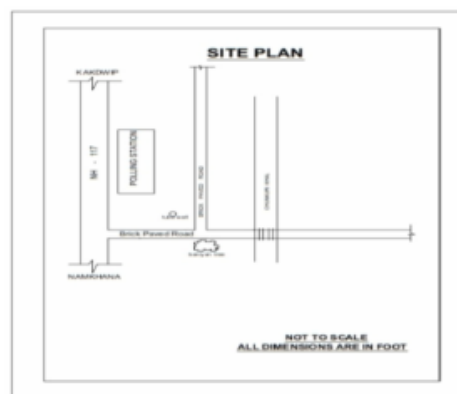

নির্বাচক নিবন্ধন আধিকারিকের স্বাক্ষর

Nazri Naksha

Google Map View

Polling Station Building Front View

Polling Station Front View

Cad View

Key MAP View

1 নাম : মনজুরা বিবি স্বামীর নাম : খাজের মল্লিক বাবুর নং : n0016 বয়স : 36 লিঙ্গ : মহিলা	WIK1496504 ফটো উপলব্ধ	2 নাম : রহিমা বিবি স্বামীর নাম : খালেদ আলি মল্লিক বাবুর নং : n0016 বয়স : 36 লিঙ্গ : মহিলা	FKM2670677 ফটো উপলব্ধ	3 নাম : খালেদ মল্লিক পিতার নাম : মহিউদ্দিন মল্লিক বাবুর নং : n0016 বয়স : 33 লিঙ্গ : পুরুষ	WIK1496116 ফটো উপলব্ধ
4 নাম : খাজের মল্লিক পিতার নাম : মহিউদ্দিন মল্লিক বাবুর নং : n0016 বয়স : 35 লিঙ্গ : পুরুষ	WIK1608074 ফটো উপলব্ধ	5 নাম : কোহিনুর খাতুন পিতার নাম : সেখ কুতুব বাবুর নং : 001 বয়স : 33 লিঙ্গ : মহিলা	ZIW2347334 ফটো উপলব্ধ	6 নাম : সামিনুর সেখ স্বামীর নাম : আকমাম হোসেন সেখ বাবুর নং : n0083 বয়স : 34 লিঙ্গ : মহিলা	WIK1203462 ফটো উপলব্ধ
7 নাম : সেখ আকমাম হোসেন পিতার নাম : খোসনবী সেখ বাবুর নং : n0083 বয়স : 44 লিঙ্গ : পুরুষ	FKM2103273 ফটো উপলব্ধ	8 নাম : হামিদা বিবি স্বামীর নাম : নইম সেখ বাবুর নং : n0083 বয়স : 44 লিঙ্গ : মহিলা	FKM2103281 ফটো উপলব্ধ	9 নাম : ফরিদা বিবি স্বামীর নাম : আব্দুল বক্বাম বাবুর নং : n0099 বয়স : 39 লিঙ্গ : মহিলা	FKM2104073 ফটো উপলব্ধ
10 নাম : ইসনারা বিবি স্বামীর নাম : আমির হোসেন হালদার বাবুর নং : n0029 বয়স : 30 লিঙ্গ : মহিলা	WIK1931666 ফটো উপলব্ধ	11 নাম : সেখ ইউনুস পিতার নাম : সেখ জেহেল বাবুর নং : n0029 বয়স : 66 লিঙ্গ : পুরুষ	FKM1542299 ফটো উপলব্ধ	12 নাম : মাসুদা বিবি স্বামীর নাম : সেখ ইউনুস বাবুর নং : n0029 বয়স : 56 লিঙ্গ : মহিলা	FKM1542257 ফটো উপলব্ধ
13 নাম : সেখ আজমাম পিতার নাম : খোসনবী সেখ বাবুর নং : n0083 বয়স : 41 লিঙ্গ : পুরুষ	FKM2416303 ফটো উপলব্ধ	14 নাম : সেখ খোসনবী পিতার নাম : সেখ জহিরুদ্দিন বাবুর নং : n0083 বয়স : 71 লিঙ্গ : পুরুষ	WIK2122760 ফটো উপলব্ধ	15 নাম : আনোয়ারা বিবি স্বামীর নাম : সাবির আলি খাঁ বাবুর নং : এন0000 বয়স : 29 লিঙ্গ : মহিলা	WIK2025989 ফটো উপলব্ধ
16 নাম : মুজিবর খাঁ পিতার নাম : মোসলেম খাঁ বাবুর নং : এন0000 বয়স : 26 লিঙ্গ : পুরুষ	WIK2026029 ফটো উপলব্ধ	17 নাম : আবু হোসেন আলি খাঁ পিতার নাম : আবদুল শকুর খাঁ বাবুর নং : এন0000 বয়স : 25 লিঙ্গ : পুরুষ	WIK2025997 ফটো উপলব্ধ	18 নাম : হাসিবুল্লা শেখ পিতার নাম : আয়েশা শেখ বাবুর নং : এন0000 বয়স : 25 লিঙ্গ : পুরুষ	WIK2026003 ফটো উপলব্ধ
19 নাম : খইরুল বাসার শেখ পিতার নাম : সেখ গোলামনবী বাবুর নং : এন0000 বয়স : 28 লিঙ্গ : পুরুষ	WIK2026037 ফটো উপলব্ধ	20 নাম : আশমা বিবি স্বামীর নাম : খোসনবী সেখ বাবুর নং : n0083 বয়স : 60 লিঙ্গ : মহিলা	WIK2122794 ফটো উপলব্ধ	21 নাম : মোস্তাফিজুর আলি খাঁ পিতার নাম : ইদ্রিশ আলি খাঁ বাবুর নং : এন0000 বয়স : 25 লিঙ্গ : পুরুষ	WIK2026011 ফটো উপলব্ধ
22 নাম : মানুজা বিবি স্বামীর নাম : সাদ্দাম আলি খাঁ বাবুর নং : এন0000 বয়স : 23 লিঙ্গ : মহিলা	WIK2025971 ফটো উপলব্ধ	23 নাম : আমির হোসেন হালদার পিতার নাম : ফইম হালদার বাবুর নং : এন0029 বয়স : 32 লিঙ্গ : পুরুষ	WIK2025930 ফটো উপলব্ধ	24 নাম : সেক মাকসুদুর রহমান পিতার নাম : সেক ইউনুস বাবুর নং : এন0029 বয়স : 22 লিঙ্গ : পুরুষ	WIK2536845 ফটো উপলব্ধ
25 নাম : সুজিরন বিবি স্বামীর নাম : হাসিবুল্লা শেখ বাবুর নং : এন0001 বয়স : 26 লিঙ্গ : মহিলা	WIK2372571 ফটো উপলব্ধ	26 নাম : আক্তারন বিবি স্বামীর নাম : সেখ মতিরুল বাবুর নং : এন0124 বয়স : 26 লিঙ্গ : মহিলা	WIK1931575 ফটো উপলব্ধ	27 নাম : শুভাশীষ হালদার পিতার নাম : মনোজ কুমার হালদার বাবুর নং : বস্তিপাড়া বয়স : 20 লিঙ্গ : পুরুষ	WIK2528859 ফটো উপলব্ধ
28 নাম : আসমিনা খাতুন বিবি স্বামীর নাম : আবু হোসেন আলি খান বাবুর নং : এন0001 বয়স : 23 লিঙ্গ : মহিলা	WIK2412856 ফটো উপলব্ধ	29 নাম : আজানুর সেখ পিতার নাম : সেক ফজলু বাবুর নং : এন0121 বয়স : 21 লিঙ্গ : পুরুষ	WIK2412823 ফটো উপলব্ধ	30 নাম : সেখ ফজলু পিতার নাম : সেখ আবু বাবুর নং : এন0121 বয়স : 42 লিঙ্গ : পুরুষ	WIK0897074 ফটো উপলব্ধ