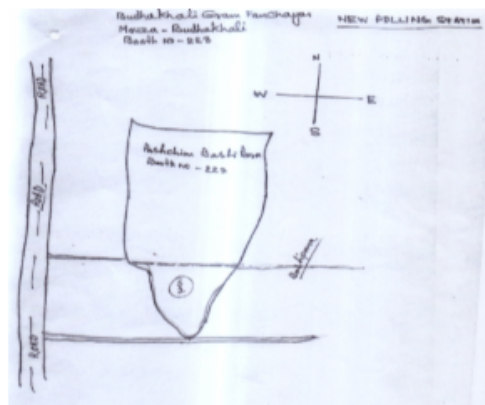

Nazri Naksha