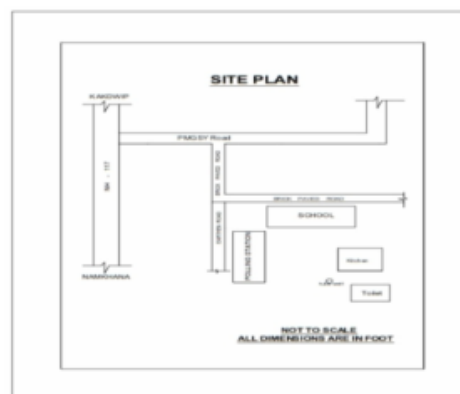

নির্বাচক নিবন্ধন আধিকারিকের স্বাক্ষর

Nazri Naksha

Google Map View

Polling Station Building Front View

Polling Station Front View

Cad View

Key MAP View

1 নাম : সামিম সেশ পিতার নাম : সাইরাব আলি সেশ বাড়ির নং : n0144 বয়স : পুরুষ	WIK1496710 ফটো উপলব্ধ	2 নাম : মেহেবুব সেশ পিতার নাম : মৃত সেশ রসিদ বাড়ির নং : n0250 বয়স : 30 লিঙ্গ : পুরুষ	WIK1678168 ফটো উপলব্ধ	3 নাম : মোসরাফ সেশ পিতার নাম : সেশ এসরাফিল বাড়ির নং : n00000 বয়স : 25 লিঙ্গ : পুরুষ	WIK2034635 ফটো উপলব্ধ
4 নাম : আসুরা বিবি সেশ স্বামীর নাম : সেশ উম্মার আলি বাড়ির নং : n0080 বয়স : 35 লিঙ্গ : মহিলা	WIK1285782 ফটো উপলব্ধ	5 নাম : আসিয়া বিবি স্বামীর নাম : আব্দুল মজাফফর সেশ বাড়ির নং : n0250 বয়স : 33 লিঙ্গ : মহিলা	WIK1678408 ফটো উপলব্ধ	6 নাম : আব্দুল মজাফফর সেশ পিতার নাম : রসিদ সেশ বাড়ির নং : n0250 বয়স : 37 লিঙ্গ : পুরুষ	WIK1286012 ফটো উপলব্ধ
7 নাম : মকসুদা বিবি স্বামীর নাম : রসিদ সেশ বাড়ির নং : n0250 বয়স : 57 লিঙ্গ : মহিলা	FKM2469419 ফটো উপলব্ধ	8 নাম : জাহানারা বিবি স্বামীর নাম : বাসেদ সেশ বাড়ির নং : n0149 বয়স : 39 লিঙ্গ : মহিলা	FKM2555829 ফটো উপলব্ধ	9 নাম : পরিজান বিবি স্বামীর নাম : চাদ আলি সেশ বাড়ির নং : n0172 বয়স : 56 লিঙ্গ : মহিলা	FKM2671030 ফটো উপলব্ধ
10 নাম : মহম্মদ সেশ পিতার নাম : আব্দুল মান্নান সেশ বাড়ির নং : n0212 বয়স : 31 লিঙ্গ : পুরুষ	WIK1698406 ফটো উপলব্ধ	11 নাম : সাহানা বিবি স্বামীর নাম : মুজিবর সেশ বাড়ির নং : n0212 বয়স : 33 লিঙ্গ : মহিলা	WIK1496660 ফটো উপলব্ধ	12 নাম : মুজিবর সেশ পিতার নাম : আব্দুল মান্নান সেশ বাড়ির নং : n0212 বয়স : 33 লিঙ্গ : পুরুষ	WIK1370360 ফটো উপলব্ধ
13 নাম : মোখলেসুর সেশ পিতার নাম : আব্দুল মান্নান সেশ বাড়ির নং : n0212 বয়স : 37 লিঙ্গ : পুরুষ	WIK0898130 ফটো উপলব্ধ	14 নাম : হালিমা বিবি স্বামীর নাম : সেশ আবদুল মর্তোজা বাড়ির নং : n0250 বয়স : 25 লিঙ্গ : মহিলা	WIK2034650 ফটো উপলব্ধ	15 নাম : সেশ জাফর আলি পিতার নাম : সেশ রসুল আলি বাড়ির নং : n0166 বয়স : 61 লিঙ্গ : পুরুষ	FKM1233659 ফটো উপলব্ধ
16 নাম : মনোহারা বিবি স্বামীর নাম : মোজাম্মেল সেশ বাড়ির নং : n0251 বয়স : 40 লিঙ্গ : মহিলা	FKM2613693 ফটো উপলব্ধ	17 নাম : আব্দুল মোজাম্মেল সেশ পিতার নাম : সেশ রসিদ বাড়ির নং : n0251 বয়স : পুরুষ	FKM2613727 ফটো উপলব্ধ	18 নাম : পরিজান বিবি সেশ স্বামীর নাম : সেশ তরাব বাড়ির নং : n0228 বয়স : 46 লিঙ্গ : মহিলা	FKM1543412 ফটো উপলব্ধ
19 নাম : মর্জিনা সেশ স্বামীর নাম : মোখলেসুর সেশ বাড়ির নং : n0212 বয়স : 35 লিঙ্গ : মহিলা	WIK1204379 ফটো উপলব্ধ	20 নাম : আনোয়ারা বিবি স্বামীর নাম : মইনুভূব সেশ বাড়ির নং : n0144 বয়স : 39 লিঙ্গ : মহিলা	FKM2608149 ফটো উপলব্ধ	21 নাম : সেশ রফিউদ্দিন পিতার নাম : সেশ জাফর বাড়ির নং : n0166 বয়স : 29 লিঙ্গ : পুরুষ	WIK1678267 ফটো উপলব্ধ
22 নাম : মর্জিনা খাতুন পিতার নাম : নুরহোসেন খাঁ বাড়ির নং : এন0000 বয়স : 39 লিঙ্গ : মহিলা	WIK1698380 ফটো উপলব্ধ	23 নাম : সাহানা বিবি স্বামীর নাম : রফিকুল সেশ বাড়ির নং : n0250 বয়স : 39 লিঙ্গ : মহিলা	WIK1370097 ফটো উপলব্ধ	24 নাম : আব্দুল মনজিল সেশ পিতার নাম : রসিদ সেশ বাড়ির নং : n0250 বয়স : 27 লিঙ্গ : পুরুষ	WIK1878115 ফটো উপলব্ধ
25 নাম : সেক সাদ্দাম হোসেন পিতার নাম : সেক রুহুল আমিন বাড়ির নং : এন0134 বয়স : 30 লিঙ্গ : পুরুষ	ZIS1703388 ফটো উপলব্ধ	26 নাম : গোলে বিবি স্বামীর নাম : নুরমহম্মদ খাঁ বাড়ির নং : n0260 বয়স : 33 লিঙ্গ : মহিলা	WIK1330794 ফটো উপলব্ধ	27 নাম : গুলবাহার বিবি স্বামীর নাম : নুরা আলম সেশ বাড়ির নং : n0142 বয়স : 40 লিঙ্গ : মহিলা	FKM2670768 ফটো উপলব্ধ
28 নাম : আব্দুল মর্তোজা সেশ পিতার নাম : সেশ রসিদ বাড়ির নং : n0250 বয়স : 36 লিঙ্গ : পুরুষ	WIK1285998 ফটো উপলব্ধ	29 নাম : আরা বিবি স্বামীর নাম : সাইবুল সেশ বাড়ির নং : n0141 বয়স : 41 লিঙ্গ : মহিলা	FKM2670735 ফটো উপলব্ধ	30 নাম : সেশ আব্দুল মান্নান পিতার নাম : সেশ আবদুল হামিদ বাড়ির নং : n0212 বয়স : 73 লিঙ্গ : পুরুষ	WIK2221554 ফটো উপলব্ধ