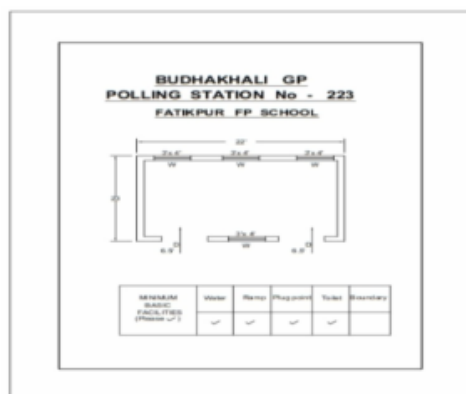

নির্বাচক নিবন্ধন আধিকারিকের স্বাক্ষর

Nazri Naksha

Google Map View

Polling Station Building Front View

Polling Station Front View

Cad View

Key MAP View

1 নাম : সামিম সেশ পিতার নাম : সাইরাব আলি সেশ বাড়ির নং : n0144 বয়স : পুরুষ	WIK1496710 ফটো উপলব্ধ	2 নাম : মেহেবুব সেশ পিতার নাম : মৃত সেশ রসিদ বাড়ির নং : n0250 বয়স : 30 লিঙ্গ : পুরুষ	WIK1678168 ফটো উপলব্ধ	3 নাম : মোসরাফ সেশ পিতার নাম : সেশ এসরাফিল বাড়ির নং : n00000 বয়স : 25 লিঙ্গ : পুরুষ	WIK2034635 ফটো উপলব্ধ
4 নাম : আসুরা বিবি সেশ স্বামীর নাম : সেশ উম্মার আলি বাড়ির নং : n0080 বয়স : 35 লিঙ্গ : মহিলা	WIK1285782 ফটো উপলব্ধ	5 নাম : আসিয়া বিবি স্বামীর নাম : আব্দুল মজাফফর সেশ বাড়ির নং : n0250 বয়স : 33 লিঙ্গ : মহিলা	WIK1678408 ফটো উপলব্ধ	6 নাম : আব্দুল মজাফফর সেশ পিতার নাম : রসিদ সেশ বাড়ির নং : n0250 বয়স : 37 লিঙ্গ : পুরুষ	WIK1286012 ফটো উপলব্ধ
7 নাম : মকসুদা বিবি স্বামীর নাম : রসিদ সেশ বাড়ির নং : n0250 বয়স : 57 লিঙ্গ : মহিলা	FKM2469419 ফটো উপলব্ধ	8 নাম : জাহানারা বিবি স্বামীর নাম : বাসেদ সেশ বাড়ির নং : n0149 বয়স : 39 লিঙ্গ : মহিলা	FKM2555829 ফটো উপলব্ধ	9 নাম : পরিজান বিবি স্বামীর নাম : চাদ আলি সেশ বাড়ির নং : n0172 বয়স : 56 লিঙ্গ : মহিলা	FKM2671030 ফটো উপলব্ধ
10 নাম : মহম্মদ সেশ পিতার নাম : আব্দুল মান্নান সেশ বাড়ির নং : n0212 বয়স : 31 লিঙ্গ : পুরুষ	WIK1698406 ফটো উপলব্ধ	11 নাম : সাহানা বিবি স্বামীর নাম : মুজিবর সেশ বাড়ির নং : n0212 বয়স : 33 লিঙ্গ : মহিলা	WIK1496660 ফটো উপলব্ধ	12 নাম : মুজিবর সেশ পিতার নাম : আব্দুল মান্নান সেশ বাড়ির নং : n0212 বয়স : 33 লিঙ্গ : পুরুষ	WIK1370360 ফটো উপলব্ধ
13 নাম : মোখলেসুর সেশ পিতার নাম : আব্দুল মান্নান সেশ বাড়ির নং : n0212 বয়স : 37 লিঙ্গ : পুরুষ	WIK0898130 ফটো উপলব্ধ	14 নাম : হালিমা বিবি স্বামীর নাম : সেশ আবদুল মর্তোজা বাড়ির নং : n0250 বয়স : 25 লিঙ্গ : মহিলা	WIK2034650 ফটো উপলব্ধ	15 নাম : সেশ জাফর আলি পিতার নাম : সেশ রসুল আলি বাড়ির নং : n0166 বয়স : 61 লিঙ্গ : পুরুষ	FKM1233659 ফটো উপলব্ধ
16 নাম : মনোহারা বিবি স্বামীর নাম : মোজাম্মেল সেশ বাড়ির নং : n0251 বয়স : 40 লিঙ্গ : মহিলা	FKM2613693 ফটো উপলব্ধ	17 নাম : আব্দুল মোজাম্মেল সেশ পিতার নাম : সেশ রসিদ বাড়ির নং : n0251 বয়স : পুরুষ	FKM2613727 ফটো উপলব্ধ	18 নাম : পরিজান বিবি সেশ স্বামীর নাম : সেশ তরাব বাড়ির নং : n0228 বয়স : 46 লিঙ্গ : মহিলা	FKM1543412 ফটো উপলব্ধ
19 নাম : মর্জিনা সেশ স্বামীর নাম : মোখলেসুর সেশ বাড়ির নং : n0212 বয়স : 35 লিঙ্গ : মহিলা	WIK1204379 ফটো উপলব্ধ	20 নাম : আনোয়ারা বিবি স্বামীর নাম : মইনুভূব সেশ বাড়ির নং : n0144 বয়স : 39 লিঙ্গ : মহিলা	FKM2608149 ফটো উপলব্ধ	21 নাম : সেশ রফিউদ্দিন পিতার নাম : সেশ জাফর বাড়ির নং : n0166 বয়স : 29 লিঙ্গ : পুরুষ	WIK1678267 ফটো উপলব্ধ
22 নাম : মর্জিনা খাতুন পিতার নাম : নুরহোসেন খাঁ বাড়ির নং : এন0000 বয়স : 39 লিঙ্গ : মহিলা	WIK1698380 ফটো উপলব্ধ	23 নাম : সাহানা বিবি স্বামীর নাম : রফিকুল সেশ বাড়ির নং : n0250 বয়স : 39 লিঙ্গ : মহিলা	WIK1370097 ফটো উপলব্ধ	24 নাম : আব্দুল মনজিল সেশ পিতার নাম : রসিদ সেশ বাড়ির নং : n0250 বয়স : 27 লিঙ্গ : পুরুষ	WIK1878115 ফটো উপলব্ধ
25 নাম : সেক সাদ্দাম হোসেন পিতার নাম : সেক রুহুল আমিন বাড়ির নং : এন0134 বয়স : 30 লিঙ্গ : পুরুষ	ZIS1703388 ফটো উপলব্ধ	26 নাম : গোলে বিবি স্বামীর নাম : নুরমহম্মদ খাঁ বাড়ির নং : n0260 বয়স : 33 লিঙ্গ : মহিলা	WIK1330794 ফটো উপলব্ধ	27 নাম : গুলবাহার বিবি স্বামীর নাম : নুরা আলম সেশ বাড়ির নং : n0142 বয়স : 40 লিঙ্গ : মহিলা	FKM2670768 ফটো উপলব্ধ
28 নাম : আব্দুল মর্তোজা সেশ পিতার নাম : সেশ রসিদ বাড়ির নং : n0250 বয়স : 36 লিঙ্গ : পুরুষ	WIK1285998 ফটো উপলব্ধ	29 নাম : আরা বিবি স্বামীর নাম : সাইবুল সেশ বাড়ির নং : n0141 বয়স : 41 লিঙ্গ : মহিলা	FKM2670735 ফটো উপলব্ধ	30 নাম : সেশ আব্দুল মান্নান পিতার নাম : সেশ আবদুল হামিদ বাড়ির নং : n0212 বয়স : 73 লিঙ্গ : পুরুষ	WIK2221554 ফটো উপলব্ধ