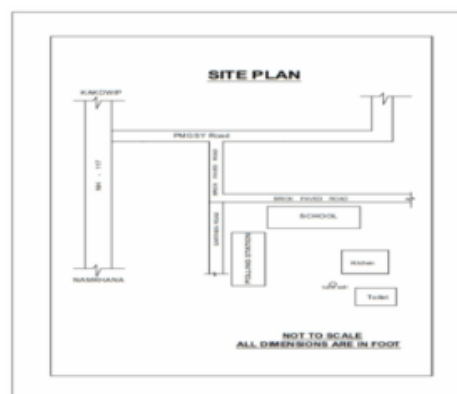

নির্বাচক নিবন্ধন আধিকারিকের স্বাক্ষর

Nazri Naksha

Google Map View

Polling Station Building Front View

Polling Station Front View

Cad View

Key MAP View

1	WIK2026508	নাম : অসীমা বেরা স্বামীর নাম: প্রদীপ বেরা বাড়ির নং : এন0000 বয়স : 25 লিঙ্গ : মহিলা	ফটো উপলব্ধ	2	WIK2026342	নাম : বীজলি সামন্ত স্বামীর নাম: রঞ্জন সামন্ত বাড়ির নং : এন0000 বয়স : 26 লিঙ্গ : মহিলা	ফটো উপলব্ধ	3	WIK2026417	নাম : সোনালী বেরা স্বামীর নাম: সুদীপ বেরা বাড়ির নং : এন0225 বয়স : 26 লিঙ্গ : মহিলা	ফটো উপলব্ধ
4	WIK2026433	নাম : দীপালি হালদার স্বামীর নাম: অসিত হালদার বাড়ির নং : এন0139 বয়স : 25 লিঙ্গ : মহিলা	ফটো উপলব্ধ	5	WIK2026623	নাম : সুনন্দা মাইতী দাস স্বামীর নাম: কৃষ্ণ পদ দাস বাড়ির নং : এন0128 বয়স : 27 লিঙ্গ : মহিলা	ফটো উপলব্ধ	6	WIK2453462	নাম : হীরক পতি পিতার নাম: চন্দন কুমার পতি বাড়ির নং : এন0128 বয়স : 21 লিঙ্গ : পুরুষ	ফটো উপলব্ধ
7	WIK1370543	নাম : প্রতিমা (দাস) হালদার স্বামীর নাম: প্রবীর হালদার বাড়ির নং : n0101 বয়স : 33 লিঙ্গ : মহিলা	ফটো উপলব্ধ	8	WIK1286079	নাম : সন্দীপ আচার্য পিতার নাম: হিমাংশু আচার্য বাড়ির নং : n0080 বয়স : 33 লিঙ্গ : পুরুষ	ফটো উপলব্ধ	9	FKM2672343	নাম : সুদীপ আচার্য পিতার নাম: হিমাংশু আচার্য বাড়ির নং : n0080 বয়স : 37 লিঙ্গ : পুরুষ	ফটো উপলব্ধ
10	WIK2396265	নাম : করুনা আচার্য স্বামীর নাম: হিমাংশু আচার্য বাড়ির নং : n0080 বয়স : 61 লিঙ্গ : মহিলা	ফটো উপলব্ধ	11	WIK2572485	নাম : হিমাংশু আচার্য পিতার নাম: ভূতনাথ আচার্য বাড়ির নং : n0080 বয়স : 73 লিঙ্গ : পুরুষ	ফটো উপলব্ধ	12	WIK2411080	নাম : চঞ্চলা পন্ডা আচার্য স্বামীর নাম: সন্দীপ আচার্য বাড়ির নং : এন0080 বয়স : 23 লিঙ্গ : মহিলা	ফটো উপলব্ধ
13	WIK1370576	নাম : প্রশান্ত উথাসিনি পিতার নাম: ধনঞ্জয় উথাসিনি বাড়ির নং : n0027 বয়স : 34 লিঙ্গ : পুরুষ	ফটো উপলব্ধ	14	WIK1204585	নাম : জয়ন্ত উথাসিনি পিতার নাম: ধনঞ্জয় উথাসিনি বাড়ির নং : n0027 বয়স : 38 লিঙ্গ : পুরুষ	ফটো উপলব্ধ	15	WIK2572261	নাম : ধনঞ্জয় উথাসিনী পিতার নাম: কমল উথাসিনী বাড়ির নং : n0027 বয়স : 71 লিঙ্গ : পুরুষ	ফটো উপলব্ধ
16	WIK1820554	নাম : তুহিনা খাঁ(দাস) স্বামীর নাম: সুপ্রিয় খাঁ বাড়ির নং : n0094 বয়স : 28 লিঙ্গ : মহিলা	ফটো উপলব্ধ	17	WIK2572287	নাম : পৌরহরি খাঁ পিতার নাম: ভুন্ডুল খাঁ বাড়ির নং : n0094 বয়স : 66 লিঙ্গ : পুরুষ	ফটো উপলব্ধ	18	WIK1204445	নাম : নবনীতা খাঁ স্বামীর নাম: সোমনাথ খাঁ বাড়ির নং : n0093 বয়স : 39 লিঙ্গ : মহিলা	ফটো উপলব্ধ
19	FKM2108298	নাম : সোমনাথ খাঁ পিতার নাম: নিমাই খাঁ বাড়ির নং : n0093 বয়স : 42 লিঙ্গ : পুরুষ	ফটো উপলব্ধ	20	WIK2394609	নাম : দেবলা খাঁ স্বামীর নাম: নিমাই খাঁ বাড়ির নং : n0093 বয়স : 61 লিঙ্গ : মহিলা	ফটো উপলব্ধ	21	FKM1521426	নাম : নিমাই খাঁ পিতার নাম: ভুন্ডুল খাঁ বাড়ির নং : n0093 বয়স : 71 লিঙ্গ : পুরুষ	ফটো উপলব্ধ
22	WIK0898957	নাম : সুব্রত খাঁ পিতার নাম: পৌরহরি খাঁ বাড়ির নং : n0094 বয়স : 39 লিঙ্গ : পুরুষ	ফটো উপলব্ধ	23	WIK2572295	নাম : নিতাই খাঁ পিতার নাম: ভুন্ডুল খাঁ বাড়ির নং : n0094 বয়স : 61 লিঙ্গ : পুরুষ	ফটো উপলব্ধ	24	WIK2572113	নাম : ছায়া খাঁ স্বামীর নাম: নিতাই খাঁ বাড়ির নং : n0094 বয়স : 53 লিঙ্গ : মহিলা	ফটো উপলব্ধ
25	WIK1286087	নাম : সুপ্রিয় খাঁ পিতার নাম: নিতাই খাঁ বাড়ির নং : n0094 বয়স : 34 লিঙ্গ : পুরুষ	ফটো উপলব্ধ	26	WIK2572121	নাম : অর্চনা খাঁ স্বামীর নাম: পৌর খাঁ বাড়ির নং : n0094 বয়স : 61 লিঙ্গ : মহিলা	ফটো উপলব্ধ	27	WIK1678424	নাম : গনেশ গিরি পিতার নাম: চন্দন গিরি বাড়ির নং : n0058 বয়স : 29 লিঙ্গ : পুরুষ	ফটো উপলব্ধ
28	WIK1678416	নাম : কার্তিক গিরি পিতার নাম: চন্দন গিরি বাড়ির নং : n0058 বয়স : 34 লিঙ্গ : পুরুষ	ফটো উপলব্ধ	29	WIK2572154	নাম : সুমিত্রা গিরি স্বামীর নাম: চন্দন গিরি বাড়ির নং : n0058 বয়স : 54 লিঙ্গ : মহিলা	ফটো উপলব্ধ	30	WIK1678572	নাম : সুপর্ণা গিরি পিতার নাম: কল্যান গিরি বাড়ির নং : n0058 বয়স : 30 লিঙ্গ : মহিলা	ফটো উপলব্ধ