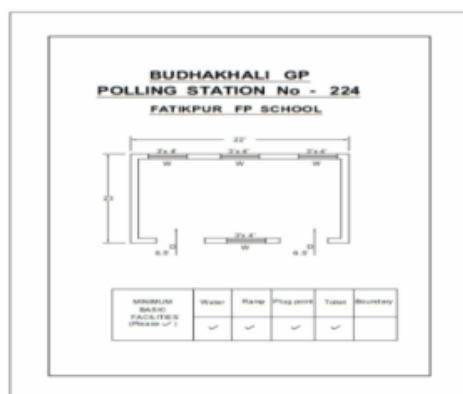

নির্বাচক নিবন্ধন আধিকারিকের স্বাক্ষর

Nazri Naksha

Google Map View

Polling Station Building Front View

Polling Station Front View

Cad View

Key MAP View

1	WIK2026508	নাম : অসীমা বেরা স্বামীর নাম: প্রদীপ বেরা বাড়ির নং : এন0000 বয়স : 25 লিঙ্গ : মহিলা	ফটো উপলব্ধ	2	WIK2026342	নাম : বীজলি সামন্ত স্বামীর নাম: রঞ্জন সামন্ত বাড়ির নং : এন0000 বয়স : 26 লিঙ্গ : মহিলা	ফটো উপলব্ধ	3	WIK2026417	নাম : সোনালী বেরা স্বামীর নাম: সুদীপ বেরা বাড়ির নং : এন0225 বয়স : 26 লিঙ্গ : মহিলা	ফটো উপলব্ধ
4	WIK2026433	নাম : দীপালি হালদার স্বামীর নাম: অসিত হালদার বাড়ির নং : এন0139 বয়স : 25 লিঙ্গ : মহিলা	ফটো উপলব্ধ	5	WIK2026623	নাম : সুনন্দা মাইতী দাস স্বামীর নাম: কৃষ্ণ পদ দাস বাড়ির নং : এন0128 বয়স : 27 লিঙ্গ : মহিলা	ফটো উপলব্ধ	6	WIK2453462	নাম : হীরক পতি পিতার নাম: চন্দন কুমার পতি বাড়ির নং : এন0128 বয়স : 21 লিঙ্গ : পুরুষ	ফটো উপলব্ধ
7	WIK1370543	নাম : প্রতিমা (দাস) হালদার স্বামীর নাম: প্রবীর হালদার বাড়ির নং : n0101 বয়স : 33 লিঙ্গ : মহিলা	ফটো উপলব্ধ	8	WIK1286079	নাম : সন্দীপ আচার্য পিতার নাম: হিমাংশু আচার্য বাড়ির নং : n0080 বয়স : 33 লিঙ্গ : পুরুষ	ফটো উপলব্ধ	9	FKM2672343	নাম : সুদীপ আচার্য পিতার নাম: হিমাংশু আচার্য বাড়ির নং : n0080 বয়স : 37 লিঙ্গ : পুরুষ	ফটো উপলব্ধ
10	WIK2396265	নাম : করুনা আচার্য স্বামীর নাম: হিমাংশু আচার্য বাড়ির নং : n0080 বয়স : 61 লিঙ্গ : মহিলা	ফটো উপলব্ধ	11	WIK2572485	নাম : হিমাংশু আচার্য পিতার নাম: ভূতনাথ আচার্য বাড়ির নং : n0080 বয়স : 73 লিঙ্গ : পুরুষ	ফটো উপলব্ধ	12	WIK2411080	নাম : চঞ্চলা পন্ডা আচার্য স্বামীর নাম: সন্দীপ আচার্য বাড়ির নং : এন0080 বয়স : 23 লিঙ্গ : মহিলা	ফটো উপলব্ধ
13	WIK1370576	নাম : প্রশান্ত উথাসিনি পিতার নাম: ধনঞ্জয় উথাসিনি বাড়ির নং : n0027 বয়স : 34 লিঙ্গ : পুরুষ	ফটো উপলব্ধ	14	WIK1204585	নাম : জয়ন্ত উথাসিনি পিতার নাম: ধনঞ্জয় উথাসিনি বাড়ির নং : n0027 বয়স : 38 লিঙ্গ : পুরুষ	ফটো উপলব্ধ	15	WIK2572261	নাম : ধনঞ্জয় উথাসিনী পিতার নাম: কমল উথাসিনী বাড়ির নং : n0027 বয়স : 71 লিঙ্গ : পুরুষ	ফটো উপলব্ধ
16	WIK1820554	নাম : তুহিনা খাঁ(দাস) স্বামীর নাম: সুপ্রিয় খাঁ বাড়ির নং : n0094 বয়স : 28 লিঙ্গ : মহিলা	ফটো উপলব্ধ	17	WIK2572287	নাম : পৌরহরি খাঁ পিতার নাম: ভুন্ডুল খাঁ বাড়ির নং : n0094 বয়স : 66 লিঙ্গ : পুরুষ	ফটো উপলব্ধ	18	WIK1204445	নাম : নবনীতা খাঁ স্বামীর নাম: সোমনাথ খাঁ বাড়ির নং : n0093 বয়স : 39 লিঙ্গ : মহিলা	ফটো উপলব্ধ
19	FKM2108298	নাম : সোমনাথ খাঁ পিতার নাম: নিমাই খাঁ বাড়ির নং : n0093 বয়স : 42 লিঙ্গ : পুরুষ	ফটো উপলব্ধ	20	WIK2394609	নাম : দেবলা খাঁ স্বামীর নাম: নিমাই খাঁ বাড়ির নং : n0093 বয়স : 61 লিঙ্গ : মহিলা	ফটো উপলব্ধ	21	FKM1521426	নাম : নিমাই খাঁ পিতার নাম: ভুন্ডুল খাঁ বাড়ির নং : n0093 বয়স : 71 লিঙ্গ : পুরুষ	ফটো উপলব্ধ
22	WIK0898957	নাম : সুব্রত খাঁ পিতার নাম: পৌরহরি খাঁ বাড়ির নং : n0094 বয়স : 39 লিঙ্গ : পুরুষ	ফটো উপলব্ধ	23	WIK2572295	নাম : নিতাই খাঁ পিতার নাম: ভুন্ডুল খাঁ বাড়ির নং : n0094 বয়স : 61 লিঙ্গ : পুরুষ	ফটো উপলব্ধ	24	WIK2572113	নাম : ছায়া খাঁ স্বামীর নাম: নিতাই খাঁ বাড়ির নং : n0094 বয়স : 53 লিঙ্গ : মহিলা	ফটো উপলব্ধ
25	WIK1286087	নাম : সুপ্রিয় খাঁ পিতার নাম: নিতাই খাঁ বাড়ির নং : n0094 বয়স : 34 লিঙ্গ : পুরুষ	ফটো উপলব্ধ	26	WIK2572121	নাম : অর্চনা খাঁ স্বামীর নাম: পৌর খাঁ বাড়ির নং : n0094 বয়স : 61 লিঙ্গ : মহিলা	ফটো উপলব্ধ	27	WIK1678424	নাম : গনেশ গিরি পিতার নাম: চন্দন গিরি বাড়ির নং : n0058 বয়স : 29 লিঙ্গ : পুরুষ	ফটো উপলব্ধ
28	WIK1678416	নাম : কার্তিক গিরি পিতার নাম: চন্দন গিরি বাড়ির নং : n0058 বয়স : 34 লিঙ্গ : পুরুষ	ফটো উপলব্ধ	29	WIK2572154	নাম : সুমিত্রা গিরি স্বামীর নাম: চন্দন গিরি বাড়ির নং : n0058 বয়স : 54 লিঙ্গ : মহিলা	ফটো উপলব্ধ	30	WIK1678572	নাম : সুপর্ণা গিরি পিতার নাম: কল্যান গিরি বাড়ির নং : n0058 বয়স : 30 লিঙ্গ : মহিলা	ফটো উপলব্ধ