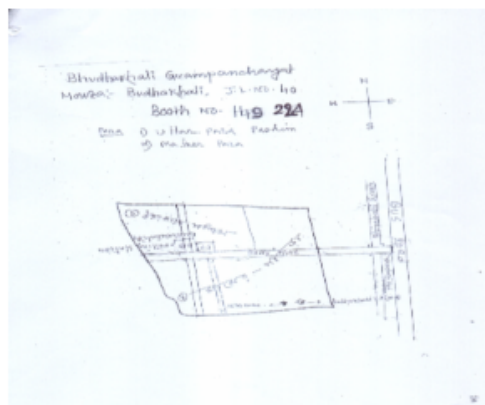

Nazri Naksha