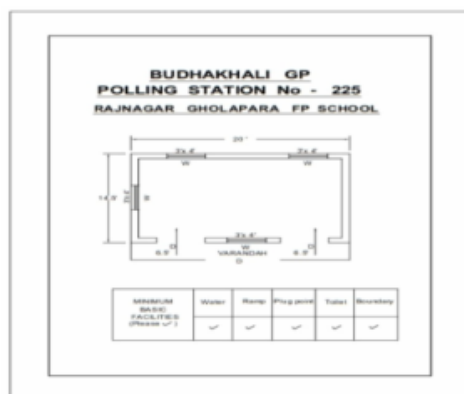

নির্বাচক নিবন্ধন আধিকারিকের স্বাক্ষর

Nazri Naksha

Google Map View

Polling Station Building Front View

Polling Station Front View

Cad View

Key MAP View

1 নাম : সালেমা খাতুন মায়ের নাম: জামিলা বিবি বাড়ির নং : n0074 বয়স : 36 লিঙ্গ : মহিলা	WIK1807403 ফটো উপলব্ধ	2 নাম : জাহির খাঁ অন্যান্য: সাহাদন বিবি খাঁ বাড়ির নং : n0074 বয়স : 37 লিঙ্গ : পুরুষ	FKM2609394 ফটো উপলব্ধ	3 নাম : সাকিনা বিবি স্বামীর নাম: আকতার আলি খাঁ বাড়ির নং : n0168 বয়স : 51 লিঙ্গ : মহিলা	FKM2368777 ফটো উপলব্ধ
4 নাম : মায়ী মইতি দাস স্বামীর নাম: আনন্দমোহন দাস বাড়ির নং : N001 বয়স : 37 লিঙ্গ : মহিলা	WIK2166411 ফটো উপলব্ধ	5 নাম : জামিলা বিবি স্বামীর নাম: নবীন খাঁ বাড়ির নং : n0074 বয়স : 51 লিঙ্গ : মহিলা	WIK1205046 ফটো উপলব্ধ	6 নাম : মিতা মন্ডল স্বামীর নাম: বিষ্ণুপদ মন্ডল বাড়ির নং : এন001 বয়স : 39 লিঙ্গ : মহিলা	HFH2484152 ফটো উপলব্ধ
7 নাম : চম্পা (দাস) সামন্ত স্বামীর নাম: মানিকলাল সামন্ত বাড়ির নং : n0204 বয়স : 31 লিঙ্গ : মহিলা	WIK1679034 ফটো উপলব্ধ	8 নাম : বাবুলাল অধিকারী পিতার নাম: মোহন অধিকারী বাড়ির নং : n0023 বয়স : 54 লিঙ্গ : পুরুষ	WIK2555308 ফটো উপলব্ধ	9 নাম : বিশ্বনাথ অধিকারী পিতার নাম: মোহন অধিকারী বাড়ির নং : n0023 বয়স : 41 লিঙ্গ : পুরুষ	FKM2176543 ফটো উপলব্ধ
10 নাম : কাজল অধিকারী স্বামীর নাম: হীরালাল অধিকারী বাড়ির নং : n0023 বয়স : 47 লিঙ্গ : মহিলা	FKM1238153 ফটো উপলব্ধ	11 নাম : হীরালাল অধিকারী পিতার নাম: মোহন অধিকারী বাড়ির নং : n0023 বয়স : 50 লিঙ্গ : পুরুষ	WIK2564664 ফটো উপলব্ধ	12 নাম : রমা অধিকারী স্বামীর নাম: বাবুলাল অধিকারী বাড়ির নং : n0023 বয়স : 50 লিঙ্গ : মহিলা	WIK2555316 ফটো উপলব্ধ
13 নাম : শুভঙ্কর অধিকারী পিতার নাম: বাবুলাল অধিকারী বাড়ির নং : এন0023 বয়স : 21 লিঙ্গ : পুরুষ	WIK2411163 ফটো উপলব্ধ	14 নাম : ভবানী অধিকারী পিতার নাম: হিরালাল অধিকারী বাড়ির নং : এন0023 বয়স : 21 লিঙ্গ : মহিলা	WIK2411296 ফটো উপলব্ধ	15 নাম : সুভাষ অধিকারী পিতার নাম: হিরালাল অধিকারী বাড়ির নং : এন0023 বয়স : 27 লিঙ্গ : পুরুষ	WIK2027100 ফটো উপলব্ধ
16 নাম : মৌমিতা প্রামাণিক কড়ি স্বামীর নাম: মুকুল কড়ি বাড়ির নং : এন0078 বয়স : 25 লিঙ্গ : মহিলা	WIK2026953 ফটো উপলব্ধ	17 নাম : সশানী দাস স্বামীর নাম: শংকর দাস বাড়ির নং : n0143 বয়স : 45 লিঙ্গ : মহিলা	WIK2606366 ফটো উপলব্ধ	18 নাম : সাগরিকা কড়ি স্বামীর নাম: অকুল কড়ি বাড়ির নং : n0185 বয়স : 33 লিঙ্গ : মহিলা	WIK1497536 ফটো উপলব্ধ
19 নাম : সুস্মিতা ঘরামী দাস স্বামীর নাম: বিশ্বজিৎ ঘরামী বাড়ির নং : এন0138 বয়স : 23 লিঙ্গ : মহিলা	WIK2411122 ফটো উপলব্ধ	20 নাম : মামনী কড়ি সাধুখাঁ স্বামীর নাম: মঙ্গল কড়ি বাড়ির নং : এন0106 বয়স : 27 লিঙ্গ : মহিলা	WIK2373124 ফটো উপলব্ধ	21 নাম : বিশ্বজিৎ ঘরামী পিতার নাম: ঋষিকেশ ঘরামী বাড়ির নং : n0138 বয়স : 30 লিঙ্গ : পুরুষ	WIK1678960 ফটো উপলব্ধ
22 নাম : নন্দরানী কড়ি স্বামীর নাম: নারায়ন কড়ি বাড়ির নং : n0078 বয়স : 63 লিঙ্গ : মহিলা	WIK2564656 ফটো উপলব্ধ	23 নাম : নারায়ন কড়ি পিতার নাম: যজ্ঞেশ্বর কড়ি বাড়ির নং : n0078 বয়স : 71 লিঙ্গ : পুরুষ	FKM1532043 ফটো উপলব্ধ	24 নাম : সৃজন কড়ি পিতার নাম: যজ্ঞেশ্বর কড়ি বাড়ির নং : n0143 বয়স : 54 লিঙ্গ : পুরুষ	WIK2563831 ফটো উপলব্ধ
25 নাম : স্বপ্না কড়ি স্বামীর নাম: সনাতন কড়ি বাড়ির নং : n0141 বয়স : 46 লিঙ্গ : মহিলা	FKM2109387 ফটো উপলব্ধ	26 নাম : সত্যজিৎ ঘরামী পিতার নাম: ঋষিকেশ ঘরামী বাড়ির নং : n0138 বয়স : 33 লিঙ্গ : পুরুষ	WIK1497403 ফটো উপলব্ধ	27 নাম : মঙ্গল কড়ি পিতার নাম: তপন কড়ি বাড়ির নং : n0106 বয়স : 35 লিঙ্গ : পুরুষ	WIK1092295 ফটো উপলব্ধ
28 নাম : শ্যামলী কড়ি স্বামীর নাম: তপন কড়ি বাড়ির নং : n0106 বয়স : 56 লিঙ্গ : মহিলা	WIK2564615 ফটো উপলব্ধ	29 নাম : তপন কড়ি পিতার নাম: অষ্টবসু কড়ি বাড়ির নং : n0106 বয়স : 59 লিঙ্গ : পুরুষ	FKM2109338 ফটো উপলব্ধ	30 নাম : ফাল্গুনী কড়ি স্বামীর নাম: সত্যজিৎ কড়ি বাড়ির নং : n0079 বয়স : 48 লিঙ্গ : মহিলা	FKM2422889 ফটো উপলব্ধ