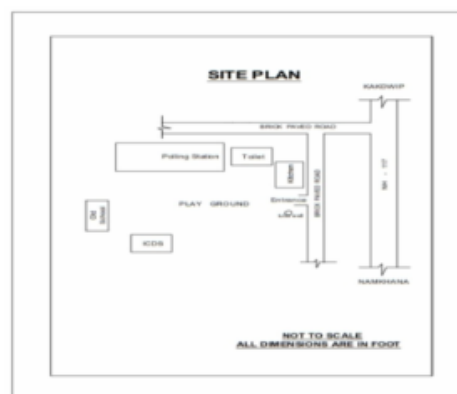

নির্বাচক নিবন্ধন আধিকারিকের স্বাক্ষর

Nazri Naksha

Google Map View

Polling Station Building Front View

Polling Station Front View

Cad View

Key MAP View

1 নাম : সালেমা খাতুন মায়ের নাম: জামিলা বিবি বাড়ির নং : n0074 বয়স : 36 লিঙ্গ : মহিলা	WIK1807403 ফটো উপলব্ধ	2 নাম : জাহির খাঁ অন্যান্য: সাহাদন বিবি খাঁ বাড়ির নং : n0074 বয়স : 37 লিঙ্গ : পুরুষ	FKM2609394 ফটো উপলব্ধ	3 নাম : সাকিনা বিবি স্বামীর নাম: আকতার আলি খাঁ বাড়ির নং : n0168 বয়স : 51 লিঙ্গ : মহিলা	FKM2368777 ফটো উপলব্ধ
4 নাম : মায়ী মইতি দাস স্বামীর নাম: আনন্দমোহন দাস বাড়ির নং : N001 বয়স : 37 লিঙ্গ : মহিলা	WIK2166411 ফটো উপলব্ধ	5 নাম : জামিলা বিবি স্বামীর নাম: নবীন খাঁ বাড়ির নং : n0074 বয়স : 51 লিঙ্গ : মহিলা	WIK1205046 ফটো উপলব্ধ	6 নাম : মিতা মন্ডল স্বামীর নাম: বিষ্ণুপদ মন্ডল বাড়ির নং : এন001 বয়স : 39 লিঙ্গ : মহিলা	HFH2484152 ফটো উপলব্ধ
7 নাম : চম্পা (দাস) সামন্ত স্বামীর নাম: মানিকলাল সামন্ত বাড়ির নং : n0204 বয়স : 31 লিঙ্গ : মহিলা	WIK1679034 ফটো উপলব্ধ	8 নাম : বাবুলাল অধিকারী পিতার নাম: মোহন অধিকারী বাড়ির নং : n0023 বয়স : 54 লিঙ্গ : পুরুষ	WIK2555308 ফটো উপলব্ধ	9 নাম : বিশ্বনাথ অধিকারী পিতার নাম: মোহন অধিকারী বাড়ির নং : n0023 বয়স : 41 লিঙ্গ : পুরুষ	FKM2176543 ফটো উপলব্ধ
10 নাম : কাজল অধিকারী স্বামীর নাম: হীরালাল অধিকারী বাড়ির নং : n0023 বয়স : 47 লিঙ্গ : মহিলা	FKM1238153 ফটো উপলব্ধ	11 নাম : হীরালাল অধিকারী পিতার নাম: মোহন অধিকারী বাড়ির নং : n0023 বয়স : 50 লিঙ্গ : পুরুষ	WIK2564664 ফটো উপলব্ধ	12 নাম : রমা অধিকারী স্বামীর নাম: বাবুলাল অধিকারী বাড়ির নং : n0023 বয়স : 50 লিঙ্গ : মহিলা	WIK2555316 ফটো উপলব্ধ
13 নাম : শুভঙ্কর অধিকারী পিতার নাম: বাবুলাল অধিকারী বাড়ির নং : এন0023 বয়স : 21 লিঙ্গ : পুরুষ	WIK2411163 ফটো উপলব্ধ	14 নাম : ভবানী অধিকারী পিতার নাম: হিরালাল অধিকারী বাড়ির নং : এন0023 বয়স : 21 লিঙ্গ : মহিলা	WIK2411296 ফটো উপলব্ধ	15 নাম : সুভাষ অধিকারী পিতার নাম: হিরালাল অধিকারী বাড়ির নং : এন0023 বয়স : 27 লিঙ্গ : পুরুষ	WIK2027100 ফটো উপলব্ধ
16 নাম : মৌমিতা প্রামাণিক কড়ি স্বামীর নাম: মুকুল কড়ি বাড়ির নং : এন0078 বয়স : 25 লিঙ্গ : মহিলা	WIK2026953 ফটো উপলব্ধ	17 নাম : সশানী দাস স্বামীর নাম: শংকর দাস বাড়ির নং : n0143 বয়স : 45 লিঙ্গ : মহিলা	WIK2606366 ফটো উপলব্ধ	18 নাম : সাগরিকা কড়ি স্বামীর নাম: অকুল কড়ি বাড়ির নং : n0185 বয়স : 33 লিঙ্গ : মহিলা	WIK1497536 ফটো উপলব্ধ
19 নাম : সুস্মিতা ঘরামী দাস স্বামীর নাম: বিশ্বজিৎ ঘরামী বাড়ির নং : এন0138 বয়স : 23 লিঙ্গ : মহিলা	WIK2411122 ফটো উপলব্ধ	20 নাম : মামনী কড়ি সাধুখাঁ স্বামীর নাম: মঙ্গল কড়ি বাড়ির নং : এন0106 বয়স : 27 লিঙ্গ : মহিলা	WIK2373124 ফটো উপলব্ধ	21 নাম : বিশ্বজিৎ ঘরামী পিতার নাম: ঋষিকেশ ঘরামী বাড়ির নং : n0138 বয়স : 30 লিঙ্গ : পুরুষ	WIK1678960 ফটো উপলব্ধ
22 নাম : নন্দরানী কড়ি স্বামীর নাম: নারায়ন কড়ি বাড়ির নং : n0078 বয়স : 63 লিঙ্গ : মহিলা	WIK2564656 ফটো উপলব্ধ	23 নাম : নারায়ন কড়ি পিতার নাম: যজ্ঞেশ্বর কড়ি বাড়ির নং : n0078 বয়স : 71 লিঙ্গ : পুরুষ	FKM1532043 ফটো উপলব্ধ	24 নাম : সৃজন কড়ি পিতার নাম: যজ্ঞেশ্বর কড়ি বাড়ির নং : n0143 বয়স : 54 লিঙ্গ : পুরুষ	WIK2563831 ফটো উপলব্ধ
25 নাম : স্বপ্না কড়ি স্বামীর নাম: সনাতন কড়ি বাড়ির নং : n0141 বয়স : 46 লিঙ্গ : মহিলা	FKM2109387 ফটো উপলব্ধ	26 নাম : সত্যজিৎ ঘরামী পিতার নাম: ঋষিকেশ ঘরামী বাড়ির নং : n0138 বয়স : 33 লিঙ্গ : পুরুষ	WIK1497403 ফটো উপলব্ধ	27 নাম : মঙ্গল কড়ি পিতার নাম: তপন কড়ি বাড়ির নং : n0106 বয়স : 35 লিঙ্গ : পুরুষ	WIK1092295 ফটো উপলব্ধ
28 নাম : শ্যামলী কড়ি স্বামীর নাম: তপন কড়ি বাড়ির নং : n0106 বয়স : 56 লিঙ্গ : মহিলা	WIK2564615 ফটো উপলব্ধ	29 নাম : তপন কড়ি পিতার নাম: অষ্টবসু কড়ি বাড়ির নং : n0106 বয়স : 59 লিঙ্গ : পুরুষ	FKM2109338 ফটো উপলব্ধ	30 নাম : ফাল্গুনী কড়ি স্বামীর নাম: সত্যজিৎ কড়ি বাড়ির নং : n0079 বয়স : 48 লিঙ্গ : মহিলা	FKM2422889 ফটো উপলব্ধ