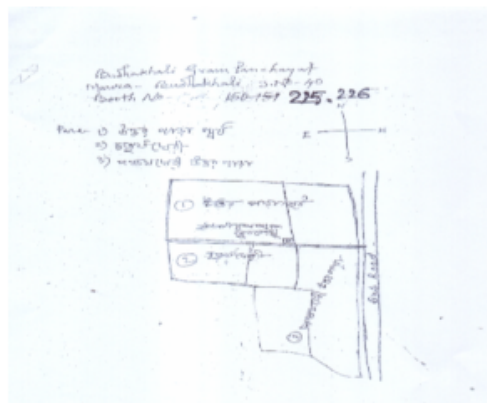

Nazri Naksha