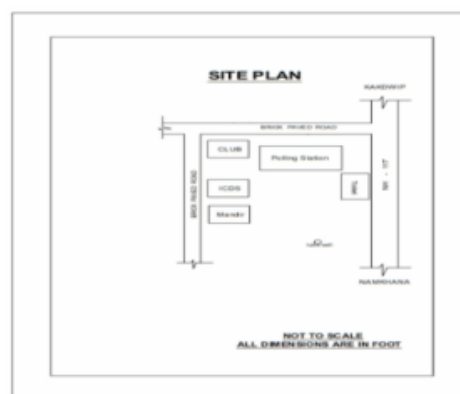

নির্বাচক নিবন্ধন আধিকারিকের স্বাক্ষর

Nazri Naksha

Google Map View

Polling Station Building Front View

Polling Station Front View

Cad View

Key MAP View

1 নাম : সুপ্রিয়া (গিরি)দাস স্বামীর নাম: বিকাশ দাস বাড়ির নং : n0101 বয়স : 27 লিঙ্গ : মহিলা	WIK1820364 ফটো উপলব্ধ	2 নাম : হাসি আদক বেরা স্বামীর নাম: দেবকুমার বেরা বাড়ির নং : এন0101 বয়স : 23 লিঙ্গ : মহিলা	WIK2270650 ফটো উপলব্ধ	3 নাম : সবুরজান গিরি স্বামীর নাম: কুতুবুদ্দিন আদলদার বাড়ির নং : n0066 বয়স : 40 লিঙ্গ : মহিলা	FKM2423358 ফটো উপলব্ধ
4 নাম : কুতুবুদ্দিন আদলদার পিতার নাম: আসগার আদলদার বাড়ির নং : n0066 বয়স : 61 লিঙ্গ : পুরুষ	FKM2176659 ফটো উপলব্ধ	5 নাম : সামসুরনেছা বিবি আদলদার স্বামীর নাম: আসগার আলি বাড়ির নং : n0066 বয়স : 61 লিঙ্গ : মহিলা	FKM1540228 ফটো উপলব্ধ	6 নাম : মিতালী সাঁতরা স্বামীর নাম: অর্জুন সাঁতরা বাড়ির নং : n0066 বয়স : 28 লিঙ্গ : মহিলা	WIK1807510 ফটো উপলব্ধ
7 নাম : কুমা কয়াল পিতার নাম: অনিল কয়াল বাড়ির নং : এন0124 বয়স : 34 লিঙ্গ : মহিলা	WIK2027613 ফটো উপলব্ধ	8 নাম : প্রতিভা কাঞ্জী স্বামীর নাম: নির্মল কাঞ্জী বাড়ির নং : n0002 বয়স : 41 লিঙ্গ : মহিলা	WIK1205525 ফটো উপলব্ধ	9 নাম : চন্দনা কাঁজি স্বামীর নাম: শিব প্রসাদ কাঁজি বাড়ির নং : n0002 বয়স : 66 লিঙ্গ : মহিলা	WIK2110880 ফটো উপলব্ধ
10 নাম : নির্মল কাঞ্জি পিতার নাম: শিবপ্রসাদ কাঞ্জি বাড়ির নং : n0002 বয়স : 46 লিঙ্গ : পুরুষ	FKM1532001 ফটো উপলব্ধ	11 নাম : শিবপ্রসাদ কাঁজি পিতার নাম: কৃষ্ণপ্রসাদ কাঁজি বাড়ির নং : n0002 বয়স : 72 লিঙ্গ : পুরুষ	FKM1583202 ফটো উপলব্ধ	12 নাম : উজ্জল গিরি মায়ের নাম: অঞ্জনা গিরি বাড়ির নং : এন0084 বয়স : 22 লিঙ্গ : পুরুষ	WIK2358844 ফটো উপলব্ধ
13 নাম : মানসী গিরি স্বামীর নাম: কমল কুমার গিরি বাড়ির নং : n0033 বয়স : 29 লিঙ্গ : মহিলা	WIK1779727 ফটো উপলব্ধ	14 নাম : প্রভাত গিরি মায়ের নাম: অঞ্জনা গিরি বাড়ির নং : এন0084 বয়স : 25 লিঙ্গ : পুরুষ	WIK2027365 ফটো উপলব্ধ	15 নাম : অনন্যা তুঙ্গ পিতার নাম: রাজু তুঙ্গ বাড়ির নং : এন0033 বয়স : 21 লিঙ্গ : মহিলা	WIK2430718 ফটো উপলব্ধ
16 নাম : তুনশ্রী গিরি পিতার নাম: মানিক গিরি বাড়ির নং : এন0153 বয়স : 27 লিঙ্গ : মহিলা	ZIS1911106 ফটো উপলব্ধ	17 নাম : অঞ্জনা গিরি স্বামীর নাম: নারায়ণ গিরি বাড়ির নং : n0084 বয়স : 49 লিঙ্গ : মহিলা	WIK1371178 ফটো উপলব্ধ	18 নাম : সোমা গিরি স্বামীর নাম: শামল গিরি বাড়ির নং : n0033 বয়স : 35 লিঙ্গ : মহিলা	WIK1205509 ফটো উপলব্ধ
19 নাম : রাজু তুঙ্গ পিতার নাম: শশাঙ্ক তুঙ্গ বাড়ির নং : n0033 বয়স : 40 লিঙ্গ : পুরুষ	FKM2423408 ফটো উপলব্ধ	20 নাম : শিবানী নস্কর (তুঙ্গ) স্বামীর নাম: রাজু তুঙ্গ বাড়ির নং : n0033 বয়স : 42 লিঙ্গ : মহিলা	WIK1092337 ফটো উপলব্ধ	21 নাম : কমল কুমার গিরি মায়ের নাম: গৌরী গিরি বাড়ির নং : n0033 বয়স : 39 লিঙ্গ : পুরুষ	FKM2470227 ফটো উপলব্ধ
22 নাম : শ্যামল গিরি মায়ের নাম: গৌরী গিরি বাড়ির নং : n0033 বয়স : 41 লিঙ্গ : পুরুষ	FKM2424174 ফটো উপলব্ধ	23 নাম : বাদল চন্দ্র গিরি মায়ের নাম: গৌরী গিরি বাড়ির নং : n0033 বয়স : 45 লিঙ্গ : পুরুষ	FKM2609485 ফটো উপলব্ধ	24 নাম : শশাঙ্ক শেখর তুঙ্গ পিতার নাম: প্রভাত চন্দ্র তুঙ্গ বাড়ির নং : n0033 বয়স : 69 লিঙ্গ : পুরুষ	WIK1092329 ফটো উপলব্ধ
25 নাম : গৌরি গিরি স্বামীর নাম: হরিপদ গিরি বাড়ির নং : n0033 বয়স : 71 লিঙ্গ : মহিলা	WIK2547669 ফটো উপলব্ধ	26 নাম : রেখা ঘোড়াই স্বামীর নাম: জগদীশ ঘোড়াই বাড়ির নং : n0018 বয়স : 53 লিঙ্গ : মহিলা	WIK2555456 ফটো উপলব্ধ	27 নাম : জগদীশ ঘোড়াই পিতার নাম: নিরঞ্জন ঘোড়াই বাড়ির নং : n0018 বয়স : 61 লিঙ্গ : পুরুষ	WIK2546703 ফটো উপলব্ধ
28 নাম : বুদ্ধদেব ঘোড়াই পিতার নাম: ভানু ঘোড়াই বাড়ির নং : n0050 বয়স : 46 লিঙ্গ : পুরুষ	FKM2423366 ফটো উপলব্ধ	29 নাম : আরতী ঘোড়াই স্বামীর নাম: ভানু ঘোড়াই বাড়ির নং : n0050 বয়স : 69 লিঙ্গ : মহিলা	WIK2553592 ফটো উপলব্ধ	30 নাম : হিমাংশু ঘোড়াই পিতার নাম: সুনীল ঘোড়াই বাড়ির নং : n0022 বয়স : 40 লিঙ্গ : পুরুষ	FKM2423390 ফটো উপলব্ধ