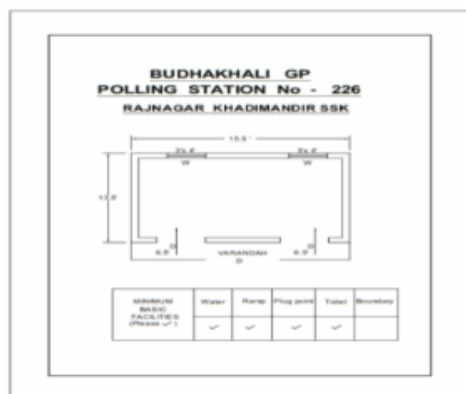

নির্বাচক নিবন্ধন আধিকারিকের স্বাক্ষর

Nazri Naksha

Google Map View

Polling Station Building Front View

Polling Station Front View

Cad View

Key MAP View

1 নাম : সুপ্রিয়া (গিরি)দাস স্বামীর নাম: বিকাশ দাস বাড়ির নং : n0101 বয়স : 27 লিঙ্গ : মহিলা	WIK1820364 ফটো উপলব্ধ	2 নাম : হাসি আদক বেরা স্বামীর নাম: দেবকুমার বেরা বাড়ির নং : এন0101 বয়স : 23 লিঙ্গ : মহিলা	WIK2270650 ফটো উপলব্ধ	3 নাম : সবুরজান গিরি স্বামীর নাম: কুতুবুদ্দিন আদলদার বাড়ির নং : n0066 বয়স : 40 লিঙ্গ : মহিলা	FKM2423358 ফটো উপলব্ধ
4 নাম : কুতুবুদ্দিন আদলদার পিতার নাম: আসগার আদলদার বাড়ির নং : n0066 বয়স : 61 লিঙ্গ : পুরুষ	FKM2176659 ফটো উপলব্ধ	5 নাম : সামসুরনেছা বিবি আদলদার স্বামীর নাম: আসগার আলি বাড়ির নং : n0066 বয়স : 61 লিঙ্গ : মহিলা	FKM1540228 ফটো উপলব্ধ	6 নাম : মিতালী সাঁতরা স্বামীর নাম: অর্জুন সাঁতরা বাড়ির নং : n0066 বয়স : 28 লিঙ্গ : মহিলা	WIK1807510 ফটো উপলব্ধ
7 নাম : কুমা কয়াল পিতার নাম: অনিল কয়াল বাড়ির নং : এন0124 বয়স : 34 লিঙ্গ : মহিলা	WIK2027613 ফটো উপলব্ধ	8 নাম : প্রতিভা কাঞ্জী স্বামীর নাম: নির্মল কাঞ্জী বাড়ির নং : n0002 বয়স : 41 লিঙ্গ : মহিলা	WIK1205525 ফটো উপলব্ধ	9 নাম : চন্দনা কাঁজি স্বামীর নাম: শিব প্রসাদ কাঁজি বাড়ির নং : n0002 বয়স : 66 লিঙ্গ : মহিলা	WIK2110880 ফটো উপলব্ধ
10 নাম : নির্মল কাঞ্জি পিতার নাম: শিবপ্রসাদ কাঞ্জি বাড়ির নং : n0002 বয়স : 46 লিঙ্গ : পুরুষ	FKM1532001 ফটো উপলব্ধ	11 নাম : শিবপ্রসাদ কাঁজি পিতার নাম: কৃষ্ণপ্রসাদ কাঁজি বাড়ির নং : n0002 বয়স : 72 লিঙ্গ : পুরুষ	FKM1583202 ফটো উপলব্ধ	12 নাম : উজ্জল গিরি মায়ের নাম: অঞ্জনা গিরি বাড়ির নং : এন0084 বয়স : 22 লিঙ্গ : পুরুষ	WIK2358844 ফটো উপলব্ধ
13 নাম : মানসী গিরি স্বামীর নাম: কমল কুমার গিরি বাড়ির নং : n0033 বয়স : 29 লিঙ্গ : মহিলা	WIK1779727 ফটো উপলব্ধ	14 নাম : প্রভাত গিরি মায়ের নাম: অঞ্জনা গিরি বাড়ির নং : এন0084 বয়স : 25 লিঙ্গ : পুরুষ	WIK2027365 ফটো উপলব্ধ	15 নাম : অনন্যা তুঙ্গ পিতার নাম: রাজু তুঙ্গ বাড়ির নং : এন0033 বয়স : 21 লিঙ্গ : মহিলা	WIK2430718 ফটো উপলব্ধ
16 নাম : তুনশ্রী গিরি পিতার নাম: মানিক গিরি বাড়ির নং : এন0153 বয়স : 27 লিঙ্গ : মহিলা	ZIS1911106 ফটো উপলব্ধ	17 নাম : অঞ্জনা গিরি স্বামীর নাম: নারায়ণ গিরি বাড়ির নং : n0084 বয়স : 49 লিঙ্গ : মহিলা	WIK1371178 ফটো উপলব্ধ	18 নাম : সোমা গিরি স্বামীর নাম: শামল গিরি বাড়ির নং : n0033 বয়স : 35 লিঙ্গ : মহিলা	WIK1205509 ফটো উপলব্ধ
19 নাম : রাজু তুঙ্গ পিতার নাম: শশাঙ্ক তুঙ্গ বাড়ির নং : n0033 বয়স : 40 লিঙ্গ : পুরুষ	FKM2423408 ফটো উপলব্ধ	20 নাম : শিবানী নস্কর (তুঙ্গ) স্বামীর নাম: রাজু তুঙ্গ বাড়ির নং : n0033 বয়স : 42 লিঙ্গ : মহিলা	WIK1092337 ফটো উপলব্ধ	21 নাম : কমল কুমার গিরি মায়ের নাম: গৌরী গিরি বাড়ির নং : n0033 বয়স : 39 লিঙ্গ : পুরুষ	FKM2470227 ফটো উপলব্ধ
22 নাম : শ্যামল গিরি মায়ের নাম: গৌরী গিরি বাড়ির নং : n0033 বয়স : 41 লিঙ্গ : পুরুষ	FKM2424174 ফটো উপলব্ধ	23 নাম : বাদল চন্দ্র গিরি মায়ের নাম: গৌরী গিরি বাড়ির নং : n0033 বয়স : 45 লিঙ্গ : পুরুষ	FKM2609485 ফটো উপলব্ধ	24 নাম : শশাঙ্ক শেখর তুঙ্গ পিতার নাম: প্রভাত চন্দ্র তুঙ্গ বাড়ির নং : n0033 বয়স : 69 লিঙ্গ : পুরুষ	WIK1092329 ফটো উপলব্ধ
25 নাম : গৌরি গিরি স্বামীর নাম: হরিপদ গিরি বাড়ির নং : n0033 বয়স : 71 লিঙ্গ : মহিলা	WIK2547669 ফটো উপলব্ধ	26 নাম : রেখা ঘোড়াই স্বামীর নাম: জগদীশ ঘোড়াই বাড়ির নং : n0018 বয়স : 53 লিঙ্গ : মহিলা	WIK2555456 ফটো উপলব্ধ	27 নাম : জগদীশ ঘোড়াই পিতার নাম: নিরঞ্জন ঘোড়াই বাড়ির নং : n0018 বয়স : 61 লিঙ্গ : পুরুষ	WIK2546703 ফটো উপলব্ধ
28 নাম : বুদ্ধদেব ঘোড়াই পিতার নাম: ভানু ঘোড়াই বাড়ির নং : n0050 বয়স : 46 লিঙ্গ : পুরুষ	FKM2423366 ফটো উপলব্ধ	29 নাম : আরতী ঘোড়াই স্বামীর নাম: ভানু ঘোড়াই বাড়ির নং : n0050 বয়স : 69 লিঙ্গ : মহিলা	WIK2553592 ফটো উপলব্ধ	30 নাম : হিমাংশু ঘোড়াই পিতার নাম: সুনীল ঘোড়াই বাড়ির নং : n0022 বয়স : 40 লিঙ্গ : পুরুষ	FKM2423390 ফটো উপলব্ধ