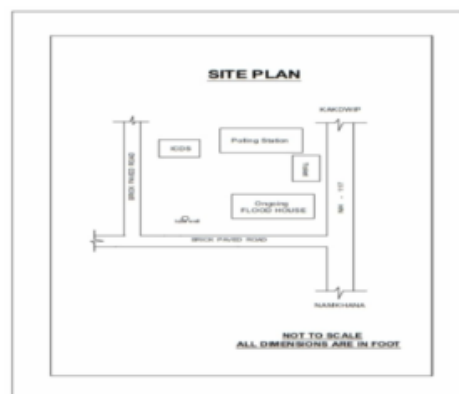

নির্বাচক নিবন্ধন আধিকারিকের স্বাক্ষর

Nazri Naksha

Google Map View

Polling Station Building Front View

Polling Station Front View

Cad View

Key MAP View

বিধানসভা নির্বাচনক্ষেত্রের নং, নাম : 131-কাকদ্বীপ  
ভাগ নং, নাম : 1-পূর্ব ললিতনগর উত্তর পূর্ব