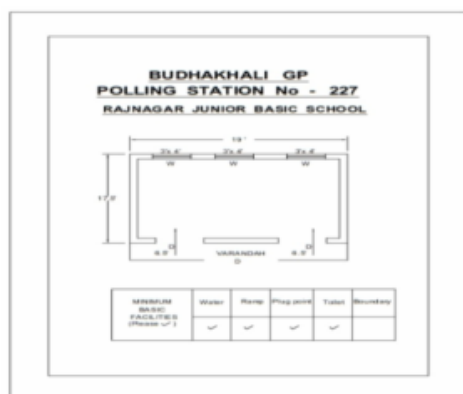

নির্বাচক নিবন্ধন আধিকারিকের স্বাক্ষর

Nazri Naksha

Google Map View

Polling Station Building Front View

Polling Station Front View

Cad View

Key MAP View

বিধানসভা নির্বাচনক্ষেত্রের নং, নাম : 131-কাকদ্বীপ  
ভাগ নং, নাম : 1-পূর্ব ললিতনগর উত্তর পূর্ব