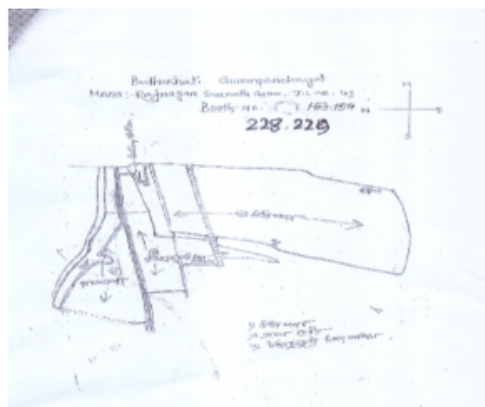

Nazri Naksha