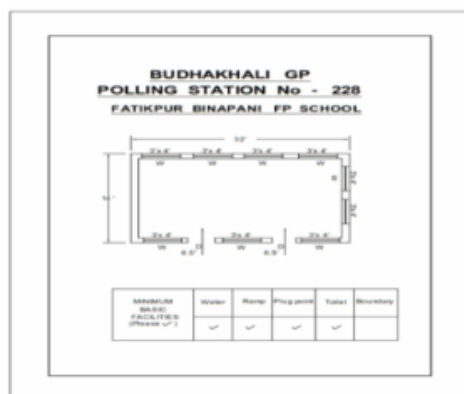

নির্বাচক নিবন্ধন আধিকারিকের স্বাক্ষর

Nazri Naksha

Google Map View

Polling Station Building Front View

Polling Station Front View

Cad View

Key MAP View

বিধানসভা নির্বাচনকেন্দ্রের নং, নাম : 131-কাকদ্বীপ
ভাগ নং, নাম : 1-উত্তর পাড়া