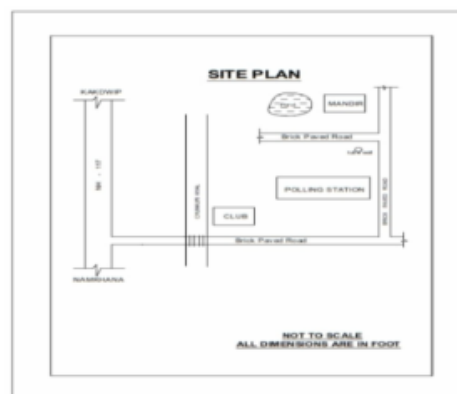

নির্বাচক নিবন্ধন আধিকারিকের স্বাক্ষর

Nazri Naksha

Google Map View

Polling Station Building Front View

Polling Station Front View

Cad View

Key MAP View

বিধানসভা নির্বাচনকেন্দ্রের নং, নাম : 131-কাকদ্বীপ
ভাগ নং, নাম : 1-উত্তর পাড়া