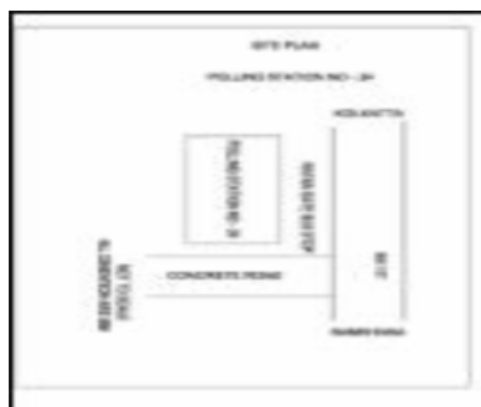

নির্বাচক নিবন্ধন আধিকারিকের স্বাক্ষর

Nazri Naksha

Google Map View

Polling Station Building Front View

Polling Station Front View

Cad View

Key MAP View

বিধানসভা নির্বাচনকেন্দ্রের নং, নাম : 131-কাকদ্বীপ  
ভাগ নং, নাম : 1-বৈরাগী পাড়া