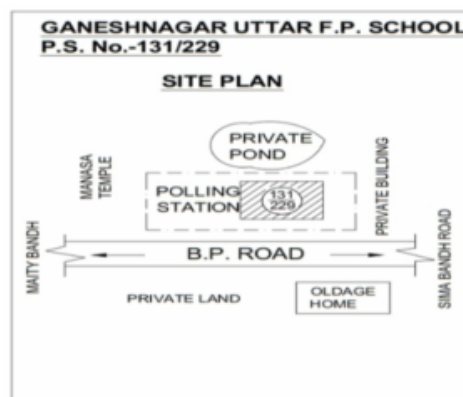

Key MAP View