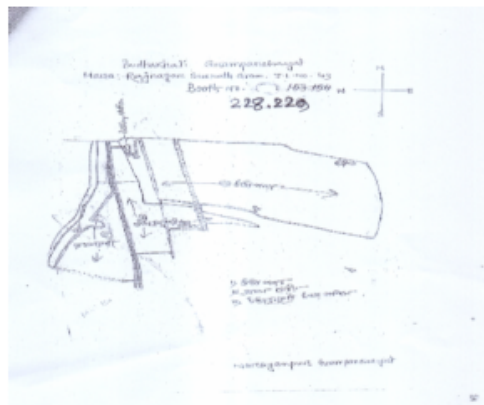

Nazri Naksha