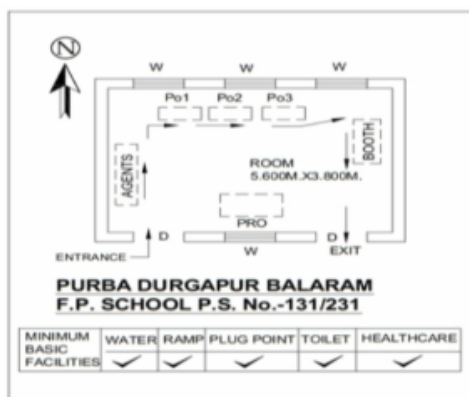

নির্বাচক নিবন্ধন আধিকারিকের স্বাক্ষর

Nazri Naksha

Google Map View

Polling Station Building Front View

Polling Station Front View

Cad View

Key MAP View

বিধানসভা নির্বাচনক্ষেত্রের নং, নাম : 131-কাকদ্বীপ
ভাগ নং, নাম : 1-দক্ষিণ পাড়া