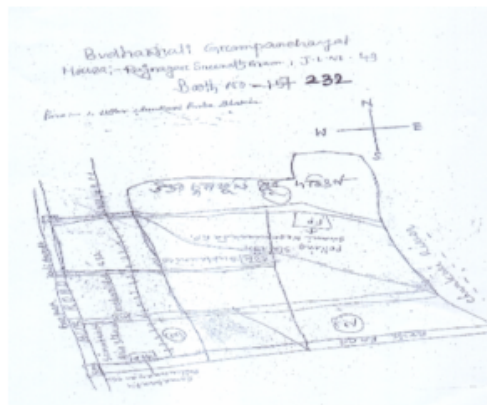

Nazri Naksha