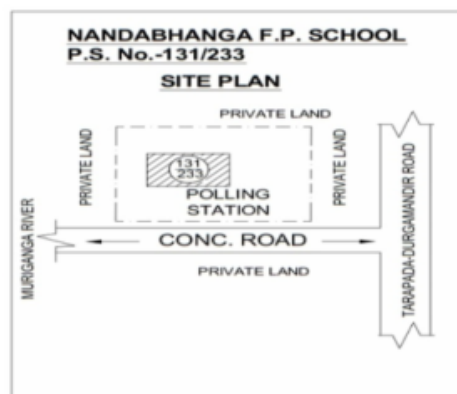

নির্বাচক নিবন্ধন আধিকারিকের স্বাক্ষর

Nazri Naksha

Google Map View

Polling Station Building Front View

Polling Station Front View

Cad View

Key MAP View

বিধানসভা নির্বাচনক্ষেত্রের নং, নাম : 131-কাকদ্বীপ  
ভাগ নং, নাম : 1-দক্ষিণ চুনকুড়ি পাড়া