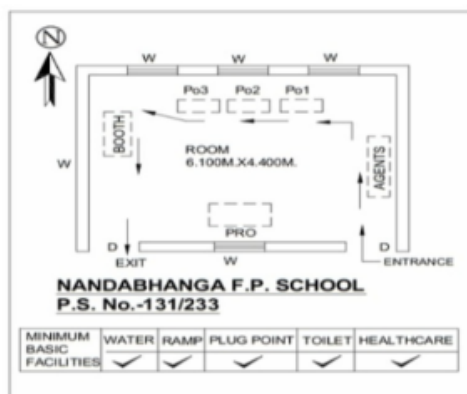

নির্বাচক নিবন্ধন আধিকারিকের স্বাক্ষর

Nazri Naksha

Google Map View

Polling Station Building Front View

Polling Station Front View

Cad View

Key MAP View

বিধানসভা নির্বাচনক্ষেত্রের নং, নাম : 131-কাকদ্বীপ  
ভাগ নং, নাম : 1-দক্ষিণ চুনকুড়ি পাড়া