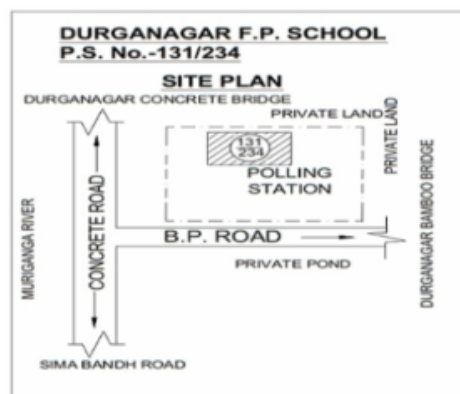

নির্বাচক নিবন্ধন আধিকারিকের স্বাক্ষর

Nazri Naksha

Google Map View

Polling Station Building Front View

Polling Station Front View

Cad View

Key MAP View

1 নাম : নূর ইসলাম পিতার নাম : জামসেদ বাড়ির নং : n0050 বয়স : 47 লিঙ্গ : পুরুষ	FKM1232552 ফটো উপলব্ধ	2 নাম : মানুয়ারা খাতুন (বিবি) স্বামীর নাম : নূর ইসলাম বাড়ির নং : n0050 বয়স : 43 লিঙ্গ : মহিলা	WIK1372879 ফটো উপলব্ধ	3 নাম : মফিজুল হক পিতার নাম : শিব মেবদুদীন বাড়ির নং : এন0000 বয়স : 23 লিঙ্গ : পুরুষ	WIK2032233 ফটো উপলব্ধ
4 নাম : সেখ সায়েদ বক্স পিতার নাম : সেখ খোসনবি বক্স বাড়ির নং : এন0000 বয়স : 25 লিঙ্গ : পুরুষ	WIK2032258 ফটো উপলব্ধ	5 নাম : সেখ মনিরুল পিতার নাম : সেখ নূরজামাল বাড়ির নং : N001 বয়স : 45 লিঙ্গ : পুরুষ	FKM2412971 ফটো উপলব্ধ	6 নাম : রাজু সেখ পিতার নাম : সেখ নূরইসলাম বাড়ির নং : এন0050 বয়স : 23 লিঙ্গ : পুরুষ	WIK2356814 ফটো উপলব্ধ
7 নাম : সেক মুন্সুর আলি স্বামীর নাম : লুৎফর আলি সেক বাড়ির নং : n0052 বয়স : 38 লিঙ্গ : মহিলা	FKM2607091 ফটো উপলব্ধ	8 নাম : লুৎফর আলী সেখ পিতার নাম : জিয়াদ সেখ বাড়ির নং : n0052 বয়স : 41 লিঙ্গ : পুরুষ	FKM2174423 ফটো উপলব্ধ	9 নাম : লালবানু সেখ স্বামীর নাম : জিয়াদ সেখ বাড়ির নং : n0052 বয়স : 53 লিঙ্গ : মহিলা	WIK2581148 ফটো উপলব্ধ
10 নাম : সেক জিয়াদ আলি পিতার নাম : কাজেম সেখ বাড়ির নং : n0052 বয়স : 38 লিঙ্গ : পুরুষ	WIK2581130 ফটো উপলব্ধ	11 নাম : সেখ আশাদুল পিতার নাম : সেখ সেরাজুল বাড়ির নং : N0165 বয়স : 24 লিঙ্গ : পুরুষ	WIK2172799 ফটো উপলব্ধ	12 নাম : সেখ আশরাফ পিতার নাম : সেখ জালিল বাড়ির নং : n0054 বয়স : 38 লিঙ্গ : পুরুষ	WIK2127488 ফটো উপলব্ধ
13 নাম : সেক ইউসুফ পিতার নাম : হাজফ র সেক বাড়ির নং : এন0044 বয়স : 61 লিঙ্গ : পুরুষ	WIK2427748 ফটো উপলব্ধ	14 নাম : মেহেরউল্লাস খাতুন বিবি স্বামীর নাম : রেজাউল খান বাড়ির নং : N0028 বয়স : 26 লিঙ্গ : মহিলা	WIK2173466 ফটো উপলব্ধ	15 নাম : হাসমত আলি খান পিতার নাম : এনোয়ার আলি খান বাড়ির নং : এন0036 বয়স : 22 লিঙ্গ : পুরুষ	WIK2336618 ফটো উপলব্ধ
16 নাম : সমেরুন বিবি স্বামীর নাম : আশরাউদ্দিন খাঁ বাড়ির নং : n0043 বয়স : 35 লিঙ্গ : মহিলা	WIK1501634 ফটো উপলব্ধ	17 নাম : আশরাউদ্দিন খান পিতার নাম : আরসেদ আলি খান বাড়ির নং : n0043 বয়স : 61 লিঙ্গ : পুরুষ	WIK1208537 ফটো উপলব্ধ	18 নাম : লাইলি বিবি স্বামীর নাম : ইসলাম খাঁ বাড়ির নং : n0024 বয়স : 61 লিঙ্গ : মহিলা	WIK2129674 ফটো উপলব্ধ
19 নাম : হালিম আলি খাঁ পিতার নাম : নাসিরুদ্দিন খাঁ বাড়ির নং : N0174 বয়স : 24 লিঙ্গ : পুরুষ	WIK2173029 ফটো উপলব্ধ	20 নাম : রাজিবুল খাঁ পিতার নাম : রফিক খাঁ বাড়ির নং : N0001 বয়স : 25 লিঙ্গ : পুরুষ	WIK2173417 ফটো উপলব্ধ	21 নাম : মুসারফ হোসেন খাঁ পিতার নাম : জসিমুদ্দিন খান বাড়ির নং : n0278 বয়স : 26 লিঙ্গ : পুরুষ	WIK1962992 ফটো উপলব্ধ
22 নাম : সাবির খাঁ পিতার নাম : আনসার আলি খাঁ বাড়ির নং : এন0180 বয়স : 25 লিঙ্গ : পুরুষ	WIK2032340 ফটো উপলব্ধ	23 নাম : রইজুল খান পিতার নাম : রফিক খান বাড়ির নং : n0028 বয়স : 28 লিঙ্গ : পুরুষ	WIK1782101 ফটো উপলব্ধ	24 নাম : আরসেদ আলি খাঁ পিতার নাম : দিদার খাঁ বাড়ির নং : n0043 বয়স : 60 লিঙ্গ : পুরুষ	WIK2111896 ফটো উপলব্ধ
25 নাম : লুৎফুল্লাহ খাঁ স্বামীর নাম : আরসেদ খাঁ বাড়ির নং : n0043 বয়স : 46 লিঙ্গ : মহিলা	WIK2111920 ফটো উপলব্ধ	26 নাম : আসরাফুল হক পিতার নাম : আব্দুল কাদের খান বাড়ির নং : n0028 বয়স : 38 লিঙ্গ : পুরুষ	WIK1612282 ফটো উপলব্ধ	27 নাম : ইসলাম খাঁ পিতার নাম : দিদার খাঁ বাড়ির নং : n0024 বয়স : 73 লিঙ্গ : পুরুষ	WIK2546711 ফটো উপলব্ধ
28 নাম : মাবুদ আলী খাঁ পিতার নাম : ইসলাম খাঁ বাড়ির নং : n0024 বয়স : 34 লিঙ্গ : পুরুষ	WIK1208420 ফটো উপলব্ধ	29 নাম : রিজিয়া বিবি স্বামীর নাম : ইব্রাহিম বাড়ির নং : n0043 বয়স : 30 লিঙ্গ : মহিলা	WIK1612308 ফটো উপলব্ধ	30 নাম : ইব্রাহিম খাঁ পিতার নাম : আরসেদ আলী খান বাড়ির নং : n0043 বয়স : 30 লিঙ্গ : পুরুষ	WIK1501618 ফটো উপলব্ধ