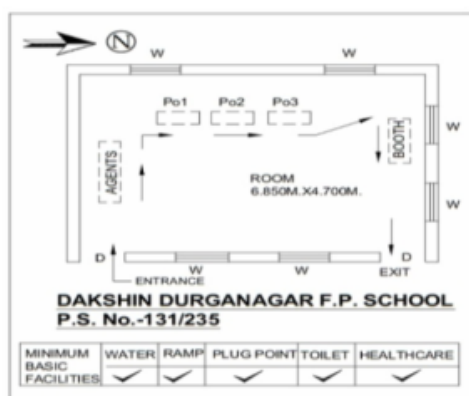

নির্বাচক নিবন্ধন আধিকারিকের স্বাক্ষর

Nazri Naksha

Google Map View

Polling Station Building Front View

Polling Station Front View

Cad View

Key MAP View

বিধানসভা নির্বাচনক্ষেত্রের নং, নাম : 131-কাকদ্বীপ
ভাগ নং, নাম : 1-পূর্ব ললিতনগর দক্ষিণ পশ্চিম