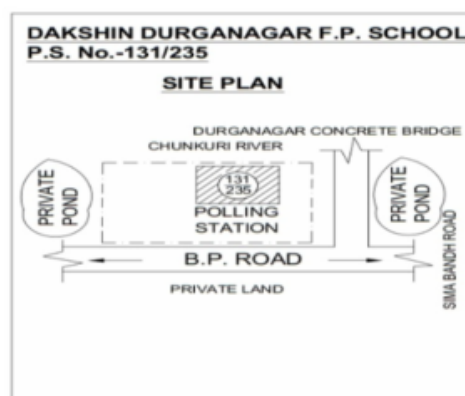

নির্বাচক নিবন্ধন আধিকারিকের স্বাক্ষর

Nazri Naksha

Google Map View

Polling Station Building Front View

Polling Station Front View

Cad View

Key MAP View

বিধানসভা নির্বাচনক্ষেত্রের নং, নাম : 131-কাকদ্বীপ
ভাগ নং, নাম : 1-পূর্ব ললিতনগর দক্ষিণ পশ্চিম