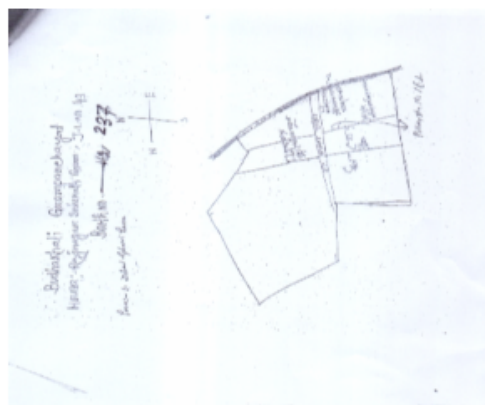

Nazri Naksha