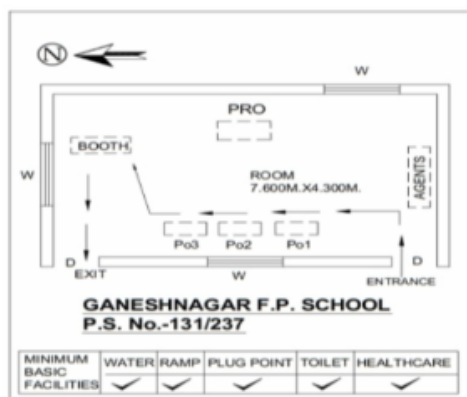

নির্বাচক নিবন্ধন আধিকারিকের স্বাক্ষর

Nazri Naksha

Google Map View

Polling Station Building Front View

Polling Station Front View

Cad View

Key MAP View

বিধানসভা নির্বাচনক্ষেত্রের নং, নাম : 131-কাকদ্বীপ
ভাগ নং, নাম : 1-ধলঘেরী পাড়া