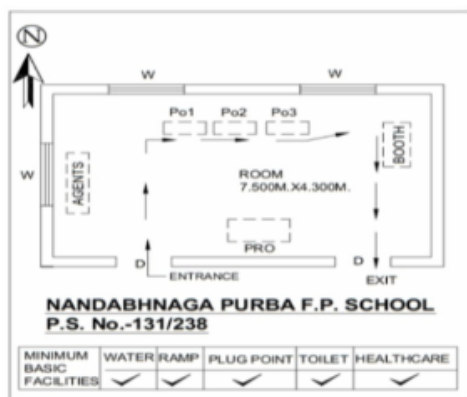

নির্বাচক নিবন্ধন আধিকারিকের স্বাক্ষর

Nazri Naksha

Google Map View

Polling Station Building Front View

Polling Station Front View

Cad View

Key MAP View

বিধানসভা নির্বাচনকেন্দ্রের নং, নাম : 131-কাকদ্বীপ
ভাগ নং, নাম : 1-স্কুল পাড়া