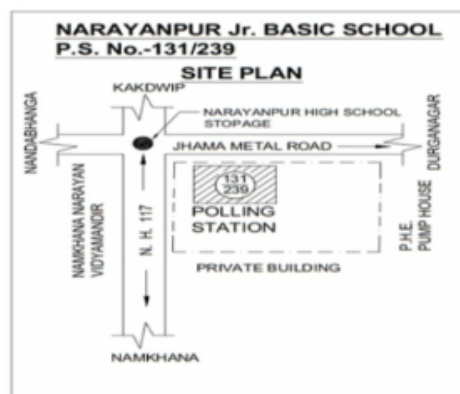

নির্বাচক নিবন্ধন আধিকারিকের স্বাক্ষর

Nazri Naksha

Google Map View

Polling Station Building Front View

Polling Station Front View

Cad View

Key MAP View

বিধানসভা নির্বাচনক্ষেত্রের নং, নাম : 131-কাকদ্বীপ
ভাগ নং, নাম : 1-পশ্চিম পরিতোষপুর দক্ষিন