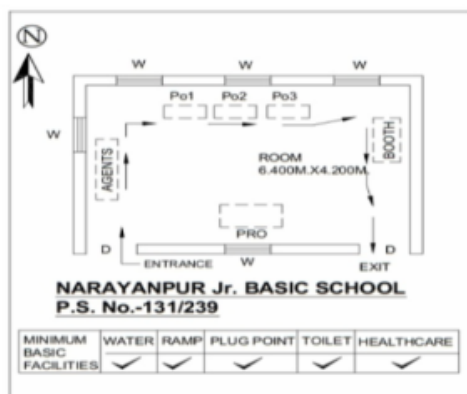

নির্বাচক নিবন্ধন আধিকারিকের স্বাক্ষর

Nazri Naksha

Google Map View

Polling Station Building Front View

Polling Station Front View

Cad View

Key MAP View

বিধানসভা নির্বাচনক্ষেত্রের নং, নাম : 131-কাকদ্বীপ
ভাগ নং, নাম : 1-পশ্চিম পরিতোষপুর দক্ষিন