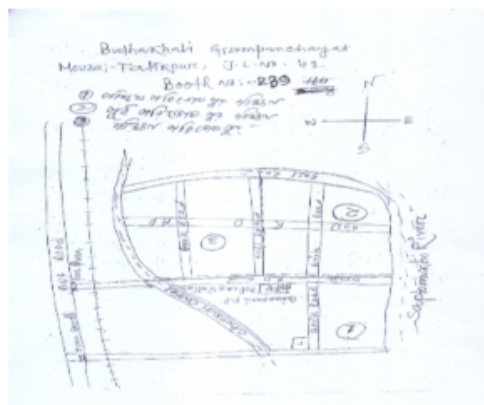

Nazri Naksha