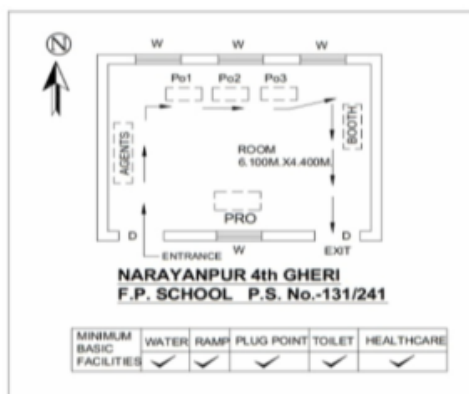

নির্বাচক নিবন্ধন আধিকারিকের স্বাক্ষর

Nazri Naksha

Google Map View

Polling Station Building Front View

Polling Station Front View

Cad View

Key MAP View

1 নাম : রাবেয়া খাতুন পিতার নাম: নেজাম সেক বাড়ির নং : n0085 বয়স : 29 লিঙ্গ : মহিলা	WIK1808237 ফটো উপলব্ধ	2 নাম : সেক সাহেবুল হক পিতার নাম: সেক নজরুল বাড়ির নং : n0082 বয়স : 39 লিঙ্গ : পুরুষ	WIK1884576 ফটো উপলব্ধ	3 নাম : বাসেতুন বিবি স্বামীর নাম: এশ্রাফিল বাড়ির নং : n0079 বয়স : 53 লিঙ্গ : মহিলা	WIK2550564 ফটো উপলব্ধ
4 নাম : হাফিজা বিবি স্বামীর নাম: মনিরুল মল্লিক বাড়ির নং : n0054 বয়স : 29 লিঙ্গ : মহিলা	WIK1784107 ফটো উপলব্ধ	5 নাম : মইদুল মল্লিক পিতার নাম: সাহাদাত মল্লিক বাড়ির নং : n0054 বয়স : 36 লিঙ্গ : পুরুষ	WIK1212190 ফটো উপলব্ধ	6 নাম : মনিরুল মল্লিক মায়ের নাম: সাহাদাত মল্লিক বাড়ির নং : n0054 বয়স : 34 লিঙ্গ : পুরুষ	WIK1211531 ফটো উপলব্ধ
7 নাম : মহসীন মল্লিক পিতার নাম: সাহাদাত মল্লিক বাড়ির নং : n0054 বয়স : 41 লিঙ্গ : পুরুষ	FKM2438596 ফটো উপলব্ধ	8 নাম : মুনা বিবি স্বামীর নাম: আরসেদ মল্লিক বাড়ির নং : n0071 বয়স : 66 লিঙ্গ : মহিলা	FKM0974238 ফটো উপলব্ধ	9 নাম : আবিরন সেক স্বামীর নাম: ইয়াকুব সেক বাড়ির নং : n0055 বয়স : 47 লিঙ্গ : মহিলা	WIK2550838 ফটো উপলব্ধ
10 নাম : তাসলিমা খাতুন পিতার নাম: ইয়াকুব সেখ বাড়ির নং : n0055 বয়স : 31 লিঙ্গ : মহিলা	WIK1615426 ফটো উপলব্ধ	11 নাম : ইয়াকুব সেখ পিতার নাম: ফারুজুদ্দিন সেখ বাড়ির নং : n0055 বয়স : 51 লিঙ্গ : পুরুষ	WIK2550820 ফটো উপলব্ধ	12 নাম : মুরশিদা বিবি স্বামীর নাম: ইয়াসিন শেখ বাড়ির নং : n0055 বয়স : 52 লিঙ্গ : মহিলা	FKM1238005 ফটো উপলব্ধ
13 নাম : ইয়াসিন সেখ পিতার নাম: ফারুজুদ্দিন বাড়ির নং : n0055 বয়স : 55 লিঙ্গ : পুরুষ	FKM1273978 ফটো উপলব্ধ	14 নাম : সেক আজারুদ্দিন পিতার নাম: সেক ইয়াসিন বাড়ির নং : n0055 বয়স : 28 লিঙ্গ : পুরুষ	WIK1884527 ফটো উপলব্ধ	15 নাম : মাসুদা বিবি স্বামীর নাম: সাহাদাত মল্লিক বাড়ির নং : n0054 বয়স : 63 লিঙ্গ : মহিলা	WIK2550648 ফটো উপলব্ধ
16 নাম : রসিদা বিবি স্বামীর নাম: সেখ জেসিম বাড়ির নং : n0069 বয়স : 44 লিঙ্গ : মহিলা	FKM2178689 ফটো উপলব্ধ	17 নাম : সেখ জেসিম পিতার নাম: সেখ লতিফ বাড়ির নং : n0068 বয়স : 40 লিঙ্গ : পুরুষ	FKM2178648 ফটো উপলব্ধ	18 নাম : সাজেদ আলি খাঁ পিতার নাম: নুরউদ্দিন খাঁ বাড়ির নং : n0062 বয়স : 29 লিঙ্গ : পুরুষ	WIK1683499 ফটো উপলব্ধ
19 নাম : সেরাজুল আলি খাঁ মায়ের নাম: সাই দাস বিবি বাড়ির নং : n0062 বয়স : 32 লিঙ্গ : পুরুষ	WIK1505254 ফটো উপলব্ধ	20 নাম : আলিয়া বিবি স্বামীর নাম: এজাবুল আলি খাঁ বাড়ির নং : n0062 বয়স : 34 লিঙ্গ : মহিলা	WIK1505262 ফটো উপলব্ধ	21 নাম : সাবিনা বিবি স্বামীর নাম: সাইফুল সেক বাড়ির নং : n0060 বয়স : 35 লিঙ্গ : মহিলা	WIK1374834 ফটো উপলব্ধ
22 নাম : জাহানারা বিবি স্বামীর নাম: আনোয়ার বাড়ির নং : n0057 বয়স : 46 লিঙ্গ : মহিলা	WIK2544542 ফটো উপলব্ধ	23 নাম : তাজমিরা বিবি স্বামীর নাম: মাবুদ মল্লিক বাড়ির নং : n0048 বয়স : 44 লিঙ্গ : মহিলা	FKM1536523 ফটো উপলব্ধ	24 নাম : শকিলা বিবি স্বামীর নাম: মমরেজ মল্লিক বাড়ির নং : n0058 বয়স : 44 লিঙ্গ : মহিলা	FKM2438562 ফটো উপলব্ধ
25 নাম : আলোয়া বিবি স্বামীর নাম: মুকশেদ মল্লিক বাড়ির নং : n0058 বয়স : 37 লিঙ্গ : মহিলা	WIK0968784 ফটো উপলব্ধ	26 নাম : মুকশেদ মল্লিক পিতার নাম: আরসেদ মল্লিক বাড়ির নং : n0068 বয়স : 39 লিঙ্গ : পুরুষ	FKM2613479 ফটো উপলব্ধ	27 নাম : মনতাজ মল্লিক পিতার নাম: আরসেদ মল্লিক বাড়ির নং : n0068 বয়স : 39 লিঙ্গ : পুরুষ	FKM2439917 ফটো উপলব্ধ
28 নাম : মোবিনা বিবি স্বামীর নাম: মইদুল মল্লিক বাড়ির নং : n0054 বয়স : 33 লিঙ্গ : মহিলা	WIK1683572 ফটো উপলব্ধ	29 নাম : খোদেজা বিবি স্বামীর নাম: মহসীন মল্লিক বাড়ির নং : n0054 বয়স : 40 লিঙ্গ : মহিলা	FKM2439883 ফটো উপলব্ধ	30 নাম : সেখ মুক্তার পিতার নাম: সেখ ফারুজুদ্দিন বাড়ির নং : n0055 বয়স : 44 লিঙ্গ : পুরুষ	FKM2438588 ফটো উপলব্ধ