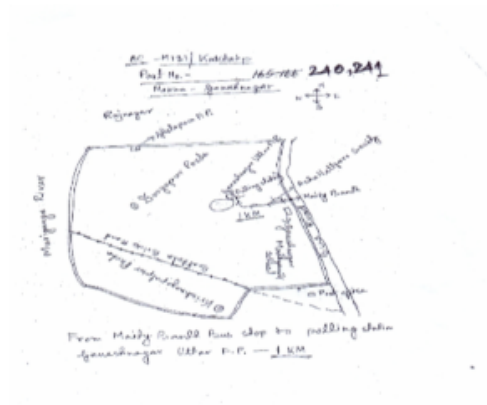

নির্বাচক নিবন্ধন আধিকারিকের স্বাক্ষর

Nazri Naksha

Google Map View

Polling Station Building Front View

Polling Station Front View

Cad View

Key MAP View

1 নাম : রাবেয়া খাতুন পিতার নাম: নেজাম সেক বাড়ির নং : n0085 বয়স : 29 লিঙ্গ : মহিলা	WIK1808237 ফটো উপলব্ধ	2 নাম : সেক সাহেবুল হক পিতার নাম: সেক নজরুল বাড়ির নং : n0082 বয়স : 39 লিঙ্গ : পুরুষ	WIK1884576 ফটো উপলব্ধ	3 নাম : বাসেতুন বিবি স্বামীর নাম: এশ্রাফিল বাড়ির নং : n0079 বয়স : 53 লিঙ্গ : মহিলা	WIK2550564 ফটো উপলব্ধ
4 নাম : হাফিজা বিবি স্বামীর নাম: মনিরুল মল্লিক বাড়ির নং : n0054 বয়স : 29 লিঙ্গ : মহিলা	WIK1784107 ফটো উপলব্ধ	5 নাম : মইদুল মল্লিক পিতার নাম: সাহাদাত মল্লিক বাড়ির নং : n0054 বয়স : 36 লিঙ্গ : পুরুষ	WIK1212190 ফটো উপলব্ধ	6 নাম : মনিরুল মল্লিক মায়ের নাম: সাহাদাত মল্লিক বাড়ির নং : n0054 বয়স : 34 লিঙ্গ : পুরুষ	WIK1211531 ফটো উপলব্ধ
7 নাম : মহসীন মল্লিক পিতার নাম: সাহাদাত মল্লিক বাড়ির নং : n0054 বয়স : 41 লিঙ্গ : পুরুষ	FKM2438596 ফটো উপলব্ধ	8 নাম : মুনা বিবি স্বামীর নাম: আরসেদ মল্লিক বাড়ির নং : n0071 বয়স : 66 লিঙ্গ : মহিলা	FKM0974238 ফটো উপলব্ধ	9 নাম : আবিরন সেক স্বামীর নাম: ইয়াকুব সেক বাড়ির নং : n0055 বয়স : 47 লিঙ্গ : মহিলা	WIK2550838 ফটো উপলব্ধ
10 নাম : তাসলিমা খাতুন পিতার নাম: ইয়াকুব সেখ বাড়ির নং : n0055 বয়স : 31 লিঙ্গ : মহিলা	WIK1615426 ফটো উপলব্ধ	11 নাম : ইয়াকুব সেখ পিতার নাম: ফারুজুদ্দিন সেখ বাড়ির নং : n0055 বয়স : 51 লিঙ্গ : পুরুষ	WIK2550820 ফটো উপলব্ধ	12 নাম : মুরশিদা বিবি স্বামীর নাম: ইয়াসিন শেখ বাড়ির নং : n0055 বয়স : 52 লিঙ্গ : মহিলা	FKM1238005 ফটো উপলব্ধ
13 নাম : ইয়াসিন সেখ পিতার নাম: ফারুজুদ্দিন বাড়ির নং : n0055 বয়স : 55 লিঙ্গ : পুরুষ	FKM1273978 ফটো উপলব্ধ	14 নাম : সেক আজারুদ্দিন পিতার নাম: সেক ইয়াসিন বাড়ির নং : n0055 বয়স : 28 লিঙ্গ : পুরুষ	WIK1884527 ফটো উপলব্ধ	15 নাম : মাসুদা বিবি স্বামীর নাম: সাহাদাত মল্লিক বাড়ির নং : n0054 বয়স : 63 লিঙ্গ : মহিলা	WIK2550648 ফটো উপলব্ধ
16 নাম : রসিদা বিবি স্বামীর নাম: সেখ জেসিম বাড়ির নং : n0069 বয়স : 44 লিঙ্গ : মহিলা	FKM2178689 ফটো উপলব্ধ	17 নাম : সেখ জেসিম পিতার নাম: সেখ লতিফ বাড়ির নং : n0068 বয়স : 40 লিঙ্গ : পুরুষ	FKM2178648 ফটো উপলব্ধ	18 নাম : সাজেদ আলি খাঁ পিতার নাম: নুরউদ্দিন খাঁ বাড়ির নং : n0062 বয়স : 29 লিঙ্গ : পুরুষ	WIK1683499 ফটো উপলব্ধ
19 নাম : সেরাজুল আলি খাঁ মায়ের নাম: সাই দাস বিবি বাড়ির নং : n0062 বয়স : 32 লিঙ্গ : পুরুষ	WIK1505254 ফটো উপলব্ধ	20 নাম : আলিয়া বিবি স্বামীর নাম: এজাবুল আলি খাঁ বাড়ির নং : n0062 বয়স : 34 লিঙ্গ : মহিলা	WIK1505262 ফটো উপলব্ধ	21 নাম : সাবিনা বিবি স্বামীর নাম: সাইফুল সেক বাড়ির নং : n0060 বয়স : 35 লিঙ্গ : মহিলা	WIK1374834 ফটো উপলব্ধ
22 নাম : জাহানারা বিবি স্বামীর নাম: আনোয়ার বাড়ির নং : n0057 বয়স : 46 লিঙ্গ : মহিলা	WIK2544542 ফটো উপলব্ধ	23 নাম : তাজমিরা বিবি স্বামীর নাম: মাবুদ মল্লিক বাড়ির নং : n0048 বয়স : 44 লিঙ্গ : মহিলা	FKM1536523 ফটো উপলব্ধ	24 নাম : শকিলা বিবি স্বামীর নাম: মমরেজ মল্লিক বাড়ির নং : n0058 বয়স : 44 লিঙ্গ : মহিলা	FKM2438562 ফটো উপলব্ধ
25 নাম : আলোয়া বিবি স্বামীর নাম: মুকশেদ মল্লিক বাড়ির নং : n0058 বয়স : 37 লিঙ্গ : মহিলা	WIK0968784 ফটো উপলব্ধ	26 নাম : মুকশেদ মল্লিক পিতার নাম: আরসেদ মল্লিক বাড়ির নং : n0068 বয়স : 39 লিঙ্গ : পুরুষ	FKM2613479 ফটো উপলব্ধ	27 নাম : মনতাজ মল্লিক পিতার নাম: আরসেদ মল্লিক বাড়ির নং : n0068 বয়স : 39 লিঙ্গ : পুরুষ	FKM2439917 ফটো উপলব্ধ
28 নাম : মোবিনা বিবি স্বামীর নাম: মইদুল মল্লিক বাড়ির নং : n0054 বয়স : 33 লিঙ্গ : মহিলা	WIK1683572 ফটো উপলব্ধ	29 নাম : খোদেজা বিবি স্বামীর নাম: মহসীন মল্লিক বাড়ির নং : n0054 বয়স : 40 লিঙ্গ : মহিলা	FKM2439883 ফটো উপলব্ধ	30 নাম : সেখ মুক্তার পিতার নাম: সেখ ফারুজুদ্দিন বাড়ির নং : n0055 বয়স : 44 লিঙ্গ : পুরুষ	FKM2438588 ফটো উপলব্ধ