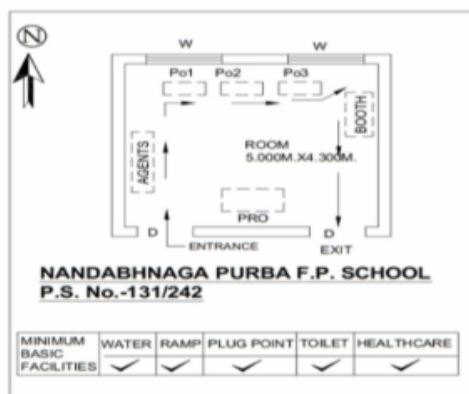

নির্বাচক নিবন্ধন আধিকারিকের স্বাক্ষর

Nazri Naksha

Google Map View

Polling Station Building Front View

Polling Station Front View

Cad View

Key MAP View

1 নাম : সাহানারা খাতুন স্বামীর নাম: মহিদুল ইসলাম বক্স বাড়ির নং : n0201 বয়স : 38 লিঙ্গ : মহিলা	WIK1203678 ফটো উপলব্ধ	2 নাম : অম্বিকা মাল্লা ঘোড়াই স্বামীর নাম: শ্রীকান্ত ঘোড়াই বাড়ির নং : n0223 বয়স : 30 লিঙ্গ : মহিলা	ZIS1765494 ফটো উপলব্ধ	3 নাম : গায়ত্রী মাইতি (দাস) স্বামীর নাম: বুদ্ধদেব মাইতি বাড়ির নং : n0216 বয়স : 32 লিঙ্গ : মহিলা	WIK1615715 ফটো উপলব্ধ
4 নাম : কম্পনা (ভূঞা)পাত্র স্বামীর নাম: উত্তম পাত্র বাড়ির নং : n0232 বয়স : 28 লিঙ্গ : মহিলা	WIK1958958 ফটো উপলব্ধ	5 নাম : চিত্ত আড়ি পিতার নাম: বিপিন আড়ি বাড়ির নং : n0153 বয়স : 77 লিঙ্গ : পুরুষ	WIK2546729 ফটো উপলব্ধ	6 নাম : সীতা আড়ি স্বামীর নাম: চিত্ত আড়ি বাড়ির নং : n0153 বয়স : 67 লিঙ্গ : মহিলা	WB/16/126/498400 ফটো উপলব্ধ
7 নাম : প্রদীপ আড়ি পিতার নাম: চিত্ত আড়ি বাড়ির নং : n0153 বয়স : 43 লিঙ্গ : পুরুষ	FKM1583897 ফটো উপলব্ধ	8 নাম : সুজলা আড়ি স্বামীর নাম: প্রদীপ আড়ি বাড়ির নং : n0153 বয়স : 43 লিঙ্গ : মহিলা	FKM2432466 ফটো উপলব্ধ	9 নাম : রবীন আড়ি পিতার নাম: চিত্ত আড়ি বাড়ির নং : n0153 বয়স : 31 লিঙ্গ : পুরুষ	WIK1505635 ফটো উপলব্ধ
10 নাম : সোনামনি (বর) আড়ি স্বামীর নাম: রবীন আড়ি বাড়ির নং : n0153 বয়স : 30 লিঙ্গ : মহিলা	WIK1784263 ফটো উপলব্ধ	11 নাম : মলিনা আদক স্বামীর নাম: কমল আদক বাড়ির নং : n0075 বয়স : 29 লিঙ্গ : মহিলা	WIK1683846 ফটো উপলব্ধ	12 নাম : বৈশাখী জানা আদক স্বামীর নাম: কার্তিক আদক বাড়ির নং : n0075 বয়স : 28 লিঙ্গ : মহিলা	WIK1884808 ফটো উপলব্ধ
13 নাম : কৃষ্ণা আদক পিতার নাম: অশোক আদক বাড়ির নং : এন001 বয়স : 21 লিঙ্গ : মহিলা	WIK2437622 ফটো উপলব্ধ	14 নাম : বিষ্ণুপদ আদক পিতার নাম: ভুতনাথ আদক বাড়ির নং : n0075 বয়স : 65 লিঙ্গ : পুরুষ	FKM2118412 ফটো উপলব্ধ	15 নাম : সীতা আদক স্বামীর নাম: বিষ্ণুপদ আদক বাড়ির নং : N/0100 বয়স : 58 লিঙ্গ : মহিলা	FKM0951384 ফটো উপলব্ধ
16 নাম : কার্তিক আদক পিতার নাম: বিষ্ণুপদ আদক বাড়ির নং : n0075 বয়স : 39 লিঙ্গ : পুরুষ	FKM2674968 ফটো উপলব্ধ	17 নাম : কমল আদক পিতার নাম: বিষ্ণুপদ আদক বাড়ির নং : n0075 বয়স : 38 লিঙ্গ : পুরুষ	FKM2674984 ফটো উপলব্ধ	18 নাম : আভারানী বারুই (ভূঞা) স্বামীর নাম: রাজারাম বারুই বাড়ির নং : n0075 বয়স : 34 লিঙ্গ : মহিলা	WIK1212653 ফটো উপলব্ধ
19 নাম : অশোক আদক পিতার নাম: হরিপদ আদক বাড়ির নং : n0144 বয়স : 50 লিঙ্গ : পুরুষ	WB/16/126/498607 ফটো উপলব্ধ	20 নাম : কবিতা আদক স্বামীর নাম: অশোক আদক বাড়ির নং : n0144 বয়স : 42 লিঙ্গ : মহিলা	FKM2611572 ফটো উপলব্ধ	21 নাম : কম্পনা করন স্বামীর নাম: ভাস্কর করন বাড়ির নং : n0047 বয়স : 66 লিঙ্গ : মহিলা	WIK2563294 ফটো উপলব্ধ
22 নাম : দেবপ্রত করন পিতার নাম: ভাস্কর করন বাড়ির নং : n0047 বয়স : 40 লিঙ্গ : পুরুষ	FKM2434264 ফটো উপলব্ধ	23 নাম : পূর্ণিমা করন পিতার নাম: ভাস্কর করন বাড়ির নং : n0047 বয়স : 37 লিঙ্গ : মহিলা	WIK1784305 ফটো উপলব্ধ	24 নাম : কানন গুছাইত স্বামীর নাম: নারায়ণ গুছাইত বাড়ির নং : n0011 বয়স : 67 লিঙ্গ : মহিলা	WIK2563138 ফটো উপলব্ধ
25 নাম : জয়দেব গুছাইত পিতার নাম: নারায়ণ গুছাইত বাড়ির নং : n0011 বয়স : 50 লিঙ্গ : পুরুষ	WIK2563096 ফটো উপলব্ধ	26 নাম : মহাদেব গুছাইত পিতার নাম: নারায়ণ গুছাইত বাড়ির নং : n0011 বয়স : 38 লিঙ্গ : পুরুষ	WIK1212711 ফটো উপলব্ধ	27 নাম : মিঠু গুছাইত স্বামীর নাম: মহাদেব গুছাইত বাড়ির নং : n0011 বয়স : 37 লিঙ্গ : মহিলা	WIK1094945 ফটো উপলব্ধ
28 নাম : সমীর গুছাইত পিতার নাম: জয়দেব গুছাইত বাড়ির নং : গণেশনগর বয়স : 27 লিঙ্গ : পুরুষ	WIK2517365 ফটো উপলব্ধ	29 নাম : মিনতি গিরি স্বামীর নাম: শক্তি গিরি বাড়ির নং : n0117 বয়স : 69 লিঙ্গ : মহিলা	WIK2563120 ফটো উপলব্ধ	30 নাম : অমিতাভ গিরি পিতার নাম: শক্তি গিরি বাড়ির নং : n0117 বয়স : 56 লিঙ্গ : পুরুষ	WIK2562866 ফটো উপলব্ধ