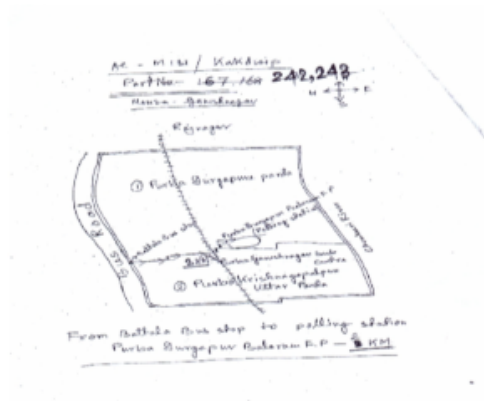

Nazri Naksha