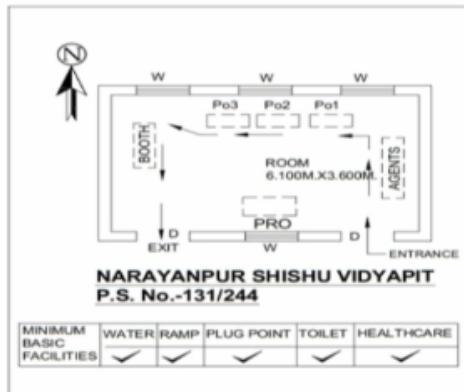

নির্বাচক নিবন্ধন আধিকারিকের স্বাক্ষর

Nazri Naksha

Google Map View

Polling Station Building Front View

Polling Station Front View

Cad View

Key MAP View

1 নাম : অনিতা (ঘোড়াই)নায়ক স্বামীর নাম: মানস নায়ক বাড়ির নং : n0172 বয়স : 34 লিঙ্গ : মহিলা	WIK1212596 ফটো উপলব্ধ	2 নাম : অনিমা (মাজী) ঘোড়াই স্বামীর নাম: অনুপ কুমার ঘোড়াই বাড়ির নং : n0186 বয়স : 34 লিঙ্গ : মহিলা	WIK1175439 ফটো উপলব্ধ	3 নাম : মনিকা (শী)কয়াল স্বামীর নাম: তাপস কয়াল বাড়ির নং : n0190 বয়স : 32 লিঙ্গ : মহিলা	WIK1372788 ফটো উপলব্ধ
4 নাম : নাড় কয়াল পিতার নাম: পরেশ কয়াল বাড়ির নং : n0083 বয়স : 57 লিঙ্গ : পুরুষ	WIK2547297 ফটো উপলব্ধ	5 নাম : তাপস কয়াল পিতার নাম: পুন্ডরীকাক কয়াল বাড়ির নং : n0147 বয়স : 25 লিঙ্গ : পুরুষ	WIK1784669 ফটো উপলব্ধ	6 নাম : গৌর চন্দ্র কয়াল পিতার নাম: গোবর্দন কয়াল বাড়ির নং : n0147 বয়স : 46 লিঙ্গ : পুরুষ	FKM1527787 ফটো উপলব্ধ
7 নাম : পূর্ণচন্দ্র কয়াল পিতার নাম: গোবর্দন কয়াল বাড়ির নং : n0147 বয়স : 40 লিঙ্গ : পুরুষ	WIK0977132 ফটো উপলব্ধ	8 নাম : হৃষিকেশ কয়াল পিতার নাম: কার্তিক কয়াল বাড়ির নং : n0081 বয়স : 54 লিঙ্গ : পুরুষ	FKM1529288 ফটো উপলব্ধ	9 নাম : স্বাগতা লক্ষী মাইতি পিতার নাম: বিশ্বরঞ্জন মাইতি বাড়ির নং : N0120 বয়স : 24 লিঙ্গ : মহিলা	WIK2179018 ফটো উপলব্ধ
10 নাম : বন্দনা কয়াল পিতার নাম: নাড় কয়াল বাড়ির নং : এন0083 বয়স : 22 লিঙ্গ : পুরুষ	WIK2376051 ফটো উপলব্ধ	11 নাম : বিশ্বরঞ্জন মাইতি পিতার নাম: অধর মাইতি বাড়ির নং : n0120 বয়স : 48 লিঙ্গ : পুরুষ	FKM1545862 ফটো উপলব্ধ	12 নাম : সুচিত্রা মাইতি স্বামীর নাম: বিশ্বরঞ্জন মাইতি বাড়ির নং : n0120 বয়স : 45 লিঙ্গ : মহিলা	FKM2138477 ফটো উপলব্ধ
13 নাম : নবকুমার কয়াল পিতার নাম: রামহরি কয়াল বাড়ির নং : n0031 বয়স : 46 লিঙ্গ : পুরুষ	FKM2139400 ফটো উপলব্ধ	14 নাম : নন্দরানী কয়াল স্বামীর নাম: রামহরি কয়াল বাড়ির নং : 32 বয়স : 59 লিঙ্গ : মহিলা	FKM2568905 ফটো উপলব্ধ	15 নাম : সুনন্দা দাস পিতার নাম: নারায়ণ দাস বাড়ির নং : এন0147 বয়স : 23 লিঙ্গ : মহিলা	ZIS2530020 ফটো উপলব্ধ
16 নাম : কিশোর কুমার কয়াল পিতার নাম: রামহরি কয়াল বাড়ির নং : n0031 বয়স : 39 লিঙ্গ : পুরুষ	FKM2617595 ফটো উপলব্ধ	17 নাম : অনিমা কয়াল স্বামীর নাম: কিশোর কুমার কয়াল বাড়ির নং : n0031 বয়স : 32 লিঙ্গ : মহিলা	WIK1505932 ফটো উপলব্ধ	18 নাম : আল্পনা কয়াল (দাস) স্বামীর নাম: ভোলানাথ কয়াল বাড়ির নং : n0080 বয়স : 38 লিঙ্গ : মহিলা	WIK1375377 ফটো উপলব্ধ
19 নাম : লাল মোহন কয়াল পিতার নাম: লক্ষন কয়াল বাড়ির নং : n0080 বয়স : 41 লিঙ্গ : পুরুষ	FKM2454411 ফটো উপলব্ধ	20 নাম : লক্ষী কয়াল স্বামীর নাম: লক্ষন কয়াল বাড়ির নং : n0080 বয়স : 55 লিঙ্গ : মহিলা	WIK2547321 ফটো উপলব্ধ	21 নাম : বাসন্তী কয়াল স্বামীর নাম: নবকুমার কয়াল বাড়ির নং : n0031 বয়স : 42 লিঙ্গ : মহিলা	FKM2139392 ফটো উপলব্ধ
22 নাম : রামহরি কয়াল পিতার নাম: সতীশ কয়াল বাড়ির নং : n0031 বয়স : 65 লিঙ্গ : পুরুষ	WIK2547305 ফটো উপলব্ধ	23 নাম : রিক্তি কয়াল পিতার নাম: নবকুমার কয়াল বাড়ির নং : এন0031 বয়স : 20 লিঙ্গ : মহিলা	WIK2516763 ফটো উপলব্ধ	24 নাম : শ্রাবন্তী কয়াল স্বামীর নাম: পূর্ণচন্দ্র কয়াল বাড়ির নং : n0167 বয়স : 37 লিঙ্গ : মহিলা	WIK0977223 ফটো উপলব্ধ
25 নাম : আব্দুর কয়াল স্বামীর নাম: পুন্ডরীকাক কয়াল বাড়ির নং : n0147 বয়স : 47 লিঙ্গ : মহিলা	FKM1527779 ফটো উপলব্ধ	26 নাম : গৌরী কয়াল স্বামীর নাম: গৌর চন্দ্র কয়াল বাড়ির নং : n0147 বয়স : 45 লিঙ্গ : মহিলা	FKM1583681 ফটো উপলব্ধ	27 নাম : হরপ্রসাদ কয়াল পিতার নাম: পুন্ডরীকাক কয়াল বাড়ির নং : n0147 বয়স : 30 লিঙ্গ : পুরুষ	WIK1699917 ফটো উপলব্ধ
28 নাম : পুন্ডরীকাক কয়াল পিতার নাম: গোবর্দন কয়াল বাড়ির নং : n0147 বয়স : 52 লিঙ্গ : পুরুষ	WIK2547313 ফটো উপলব্ধ	29 নাম : প্রমিলা কয়াল স্বামীর নাম: গোবর্দন কয়াল বাড়ির নং : n0147 বয়স : 71 লিঙ্গ : মহিলা	WIK2547347 ফটো উপলব্ধ	30 নাম : সন্ধ্যা কয়াল স্বামীর নাম: অজয় কয়াল বাড়ির নং : n0120 বয়স : 61 লিঙ্গ : মহিলা	WIK2547206 ফটো উপলব্ধ