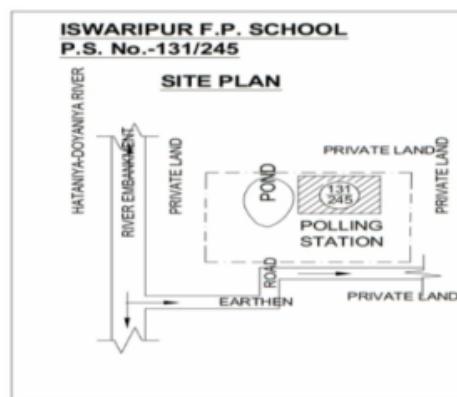

নির্বাচক নিবন্ধন আধিকারিকের স্বাক্ষর

Nazri Naksha

Google Map View

Polling Station Building Front View

Polling Station Front View

Cad View

Key MAP View

1 নাম : আনন্দ মন্ডল পিতার নাম: শ্রীমন্ত মন্ডল বাড়ির নং : 391 বয়স : 26 লিঙ্গ : পুরুষ	WIK2039360 ফটো উপলব্ধ	2 নাম : জয়ন্তী মন্ডল স্বামীর নাম: কানাই মন্ডল বাড়ির নং : n0153 বয়স : 49 লিঙ্গ : মহিলা	FKM1275593 ফটো উপলব্ধ	3 নাম : রিক্তা মন্ডল স্বামীর নাম: বিমল মন্ডল বাড়ির নং : n0153 বয়স : 46 লিঙ্গ : মহিলা	FKM1526516 ফটো উপলব্ধ
4 নাম : মনিদীপ মন্ডল পিতার নাম: বিমল মন্ডল বাড়ির নং : n0153 বয়স : 26 লিঙ্গ : পুরুষ	WIK1885193 ফটো উপলব্ধ	5 নাম : রবিশংকর মন্ডল পিতার নাম: কানাই মন্ডল বাড়ির নং : n0153 বয়স : 26 লিঙ্গ : পুরুষ	WIK1885276 ফটো উপলব্ধ	6 নাম : বলাই চন্দ্র মন্ডল পিতার নাম: অমল্য কুমার মন্ডল বাড়ির নং : n0153 বয়স : 56 লিঙ্গ : পুরুষ	WIK2559326 ফটো উপলব্ধ
7 নাম : কানাই মন্ডল পিতার নাম: অমল্য মন্ডল বাড়ির নং : n0153 বয়স : 53 লিঙ্গ : পুরুষ	WB/16/126/504467 ফটো উপলব্ধ	8 নাম : শ্রাবণী মন্ডল পিতার নাম: কানাই মন্ডল বাড়ির নং : এন001 বয়স : 21 লিঙ্গ : মহিলা	WIK2411007 ফটো উপলব্ধ	9 নাম : যমুনা (করন) মন্ডল স্বামীর নাম: সুকুমার মন্ডল বাড়ির নং : n0168 বয়স : 37 লিঙ্গ : মহিলা	WIK1069558 ফটো উপলব্ধ
10 নাম : মানসী (মণ্ডল) বেরা স্বামীর নাম: সুকুমার বেরা বাড়ির নং : n0172 বয়স : 36 লিঙ্গ : মহিলা	WIK1201870 ফটো উপলব্ধ	11 নাম : টুনি (রঞ্জিত)মন্ডল স্বামীর নাম: রাজারাম মন্ডল বাড়ির নং : n0181 বয়স : 26 লিঙ্গ : মহিলা	WIK1962281 ফটো উপলব্ধ	12 নাম : সুকমল করন পিতার নাম: সুধাংশু করন বাড়ির নং : n0045 বয়স : 27 লিঙ্গ : পুরুষ	WIK1885300 ফটো উপলব্ধ
13 নাম : বুদ্ধদেব করণ পিতার নাম: সুধাংশু করণ বাড়ির নং : এন00001 বয়স : 24 লিঙ্গ : পুরুষ	WIK2304921 ফটো উপলব্ধ	14 নাম : সৌমিত্র মন্ডল পিতার নাম: মনোজ মন্ডল বাড়ির নং : এন0045 বয়স : 22 লিঙ্গ : পুরুষ	WIK2376523 ফটো উপলব্ধ	15 নাম : হিমাংশু করন পিতার নাম: রসিক করন বাড়ির নং : n0007 বয়স : 71 লিঙ্গ : পুরুষ	WIK2677185 ফটো উপলব্ধ
16 নাম : আঙ্গুর করন স্বামীর নাম: হিমাংশু করন বাড়ির নং : n0007 বয়স : 63 লিঙ্গ : মহিলা	WIK2677177 ফটো উপলব্ধ	17 নাম : পাখী করন পিতার নাম: হিমাংশু করন বাড়ির নং : n0007 বয়স : 33 লিঙ্গ : পুরুষ	WIK1375591 ফটো উপলব্ধ	18 নাম : ভবানী করণ স্বামীর নাম: পাখী করন বাড়ির নং : n0007 বয়স : 33 লিঙ্গ : মহিলা	WIK1506393 ফটো উপলব্ধ
19 নাম : সুধাংশু করন পিতার নাম: রসিক করন বাড়ির নং : n0045 বয়স : 69 লিঙ্গ : পুরুষ	FKM2435980 ফটো উপলব্ধ	20 নাম : সন্ধ্যা করন স্বামীর নাম: সুধাংশু করন বাড়ির নং : n0045 বয়স : 61 লিঙ্গ : মহিলা	FKM1275262 ফটো উপলব্ধ	21 নাম : পূর্ণিমা মন্ডল স্বামীর নাম: মনোজ মন্ডল বাড়ির নং : n0045 বয়স : 43 লিঙ্গ : মহিলা	FKM1539493 ফটো উপলব্ধ
22 নাম : বিমলেন্দু খাঁ পিতার নাম: কেশব খাঁ বাড়ির নং : n0114 বয়স : 52 লিঙ্গ : পুরুষ	WIK2218436 ফটো উপলব্ধ	23 নাম : বিশুজিত খাঁ পিতার নাম: হৃদয় খাঁ বাড়ির নং : n0114 বয়স : 30 লিঙ্গ : পুরুষ	WIK1616044 ফটো উপলব্ধ	24 নাম : প্রতিমা খাঁ স্বামীর নাম: হৃদয় খাঁ বাড়ির নং : n0114 বয়স : 57 লিঙ্গ : মহিলা	WIK2677441 ফটো উপলব্ধ
25 নাম : গৌরী খাঁ স্বামীর নাম: বিমলেন্দু খাঁ বাড়ির নং : n0114 বয়স : 51 লিঙ্গ : মহিলা	WIK2677433 ফটো উপলব্ধ	26 নাম : অভিজিৎ খাঁ পিতার নাম: বিমলেন্দু খাঁ বাড়ির নং : n0114 বয়স : 31 লিঙ্গ : পুরুষ	WIK1506146 ফটো উপলব্ধ	27 নাম : নিমাই গায়েন পিতার নাম: সুবীর গায়েন বাড়ির নং : n0003 বয়স : 54 লিঙ্গ : পুরুষ	WIK2677284 ফটো উপলব্ধ
28 নাম : সুশান্ত গায়েন পিতার নাম: নিমাই গায়েন বাড়ির নং : n0003 বয়স : 36 লিঙ্গ : পুরুষ	FKM2675981 ফটো উপলব্ধ	29 নাম : সুনীল গায়েন পিতার নাম: নিমাই গায়েন বাড়ির নং : n0003 বয়স : 29 লিঙ্গ : পুরুষ	WIK1684315 ফটো উপলব্ধ	30 নাম : সৌভিক পাইক পিতার নাম: পবিত্র পাইক বাড়ির নং : n0003 বয়স : 34 লিঙ্গ : পুরুষ	WIK1291103 ফটো উপলব্ধ