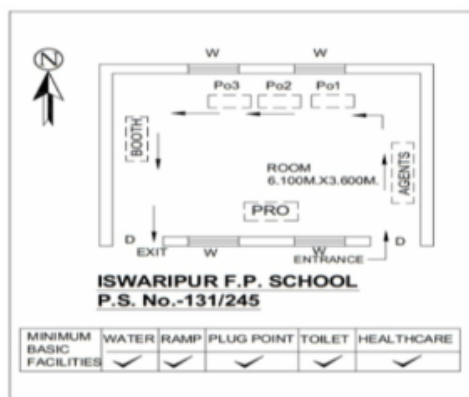

নির্বাচক নিবন্ধন আধিকারিকের স্বাক্ষর

Nazri Naksha

Google Map View

Polling Station Building Front View

Polling Station Front View

Cad View

Key MAP View

1 নাম : আনন্দ মন্ডল পিতার নাম: শ্রীমন্ত মন্ডল বাড়ির নং : 391 বয়স : 26 লিঙ্গ : পুরুষ	WIK2039360 ফটো উপলব্ধ	2 নাম : জয়ন্তী মন্ডল স্বামীর নাম: কানাই মন্ডল বাড়ির নং : n0153 বয়স : 49 লিঙ্গ : মহিলা	FKM1275593 ফটো উপলব্ধ	3 নাম : রিক্তা মন্ডল স্বামীর নাম: বিমল মন্ডল বাড়ির নং : n0153 বয়স : 46 লিঙ্গ : মহিলা	FKM1526516 ফটো উপলব্ধ
4 নাম : মনিদীপ মন্ডল পিতার নাম: বিমল মন্ডল বাড়ির নং : n0153 বয়স : 26 লিঙ্গ : পুরুষ	WIK1885193 ফটো উপলব্ধ	5 নাম : রবিশংকর মন্ডল পিতার নাম: কানাই মন্ডল বাড়ির নং : n0153 বয়স : 26 লিঙ্গ : পুরুষ	WIK1885276 ফটো উপলব্ধ	6 নাম : বলাই চন্দ্র মন্ডল পিতার নাম: অমল্য কুমার মন্ডল বাড়ির নং : n0153 বয়স : 56 লিঙ্গ : পুরুষ	WIK2559326 ফটো উপলব্ধ
7 নাম : কানাই মন্ডল পিতার নাম: অমল্য মন্ডল বাড়ির নং : n0153 বয়স : 53 লিঙ্গ : পুরুষ	WB/16/126/504467 ফটো উপলব্ধ	8 নাম : শ্রাবণী মন্ডল পিতার নাম: কানাই মন্ডল বাড়ির নং : এন001 বয়স : 21 লিঙ্গ : মহিলা	WIK2411007 ফটো উপলব্ধ	9 নাম : যমুনা (করন) মন্ডল স্বামীর নাম: সুকুমার মন্ডল বাড়ির নং : n0168 বয়স : 37 লিঙ্গ : মহিলা	WIK1069558 ফটো উপলব্ধ
10 নাম : মানসী (মণ্ডল) বেরা স্বামীর নাম: সুকুমার বেরা বাড়ির নং : n0172 বয়স : 36 লিঙ্গ : মহিলা	WIK1201870 ফটো উপলব্ধ	11 নাম : টুনি (রঞ্জিত)মন্ডল স্বামীর নাম: রাজারাম মন্ডল বাড়ির নং : n0181 বয়স : 26 লিঙ্গ : মহিলা	WIK1962281 ফটো উপলব্ধ	12 নাম : সুকমল করন পিতার নাম: সুধাংশু করন বাড়ির নং : n0045 বয়স : 27 লিঙ্গ : পুরুষ	WIK1885300 ফটো উপলব্ধ
13 নাম : বুদ্ধদেব করণ পিতার নাম: সুধাংশু করণ বাড়ির নং : এন00001 বয়স : 24 লিঙ্গ : পুরুষ	WIK2304921 ফটো উপলব্ধ	14 নাম : সৌমিত্র মন্ডল পিতার নাম: মনোজ মন্ডল বাড়ির নং : এন0045 বয়স : 22 লিঙ্গ : পুরুষ	WIK2376523 ফটো উপলব্ধ	15 নাম : হিমাংশু করন পিতার নাম: রসিক করন বাড়ির নং : n0007 বয়স : 71 লিঙ্গ : পুরুষ	WIK2677185 ফটো উপলব্ধ
16 নাম : আঙ্গুর করন স্বামীর নাম: হিমাংশু করন বাড়ির নং : n0007 বয়স : 63 লিঙ্গ : মহিলা	WIK2677177 ফটো উপলব্ধ	17 নাম : পাখী করন পিতার নাম: হিমাংশু করন বাড়ির নং : n0007 বয়স : 33 লিঙ্গ : পুরুষ	WIK1375591 ফটো উপলব্ধ	18 নাম : ভবানী করণ স্বামীর নাম: পাখী করন বাড়ির নং : n0007 বয়স : 33 লিঙ্গ : মহিলা	WIK1506393 ফটো উপলব্ধ
19 নাম : সুধাংশু করন পিতার নাম: রসিক করন বাড়ির নং : n0045 বয়স : 69 লিঙ্গ : পুরুষ	FKM2435980 ফটো উপলব্ধ	20 নাম : সন্ধ্যা করন স্বামীর নাম: সুধাংশু করন বাড়ির নং : n0045 বয়স : 61 লিঙ্গ : মহিলা	FKM1275262 ফটো উপলব্ধ	21 নাম : পূর্ণিমা মন্ডল স্বামীর নাম: মনোজ মন্ডল বাড়ির নং : n0045 বয়স : 43 লিঙ্গ : মহিলা	FKM1539493 ফটো উপলব্ধ
22 নাম : বিমলেন্দু খাঁ পিতার নাম: কেশব খাঁ বাড়ির নং : n0114 বয়স : 52 লিঙ্গ : পুরুষ	WIK2218436 ফটো উপলব্ধ	23 নাম : বিশুজিত খাঁ পিতার নাম: হৃদয় খাঁ বাড়ির নং : n0114 বয়স : 30 লিঙ্গ : পুরুষ	WIK1616044 ফটো উপলব্ধ	24 নাম : প্রতিমা খাঁ স্বামীর নাম: হৃদয় খাঁ বাড়ির নং : n0114 বয়স : 57 লিঙ্গ : মহিলা	WIK2677441 ফটো উপলব্ধ
25 নাম : গৌরী খাঁ স্বামীর নাম: বিমলেন্দু খাঁ বাড়ির নং : n0114 বয়স : 51 লিঙ্গ : মহিলা	WIK2677433 ফটো উপলব্ধ	26 নাম : অভিজিৎ খাঁ পিতার নাম: বিমলেন্দু খাঁ বাড়ির নং : n0114 বয়স : 31 লিঙ্গ : পুরুষ	WIK1506146 ফটো উপলব্ধ	27 নাম : নিমাই গায়েন পিতার নাম: সুবীর গায়েন বাড়ির নং : n0003 বয়স : 54 লিঙ্গ : পুরুষ	WIK2677284 ফটো উপলব্ধ
28 নাম : সুশান্ত গায়েন পিতার নাম: নিমাই গায়েন বাড়ির নং : n0003 বয়স : 36 লিঙ্গ : পুরুষ	FKM2675981 ফটো উপলব্ধ	29 নাম : সুনীল গায়েন পিতার নাম: নিমাই গায়েন বাড়ির নং : n0003 বয়স : 29 লিঙ্গ : পুরুষ	WIK1684315 ফটো উপলব্ধ	30 নাম : সৌভিক পাইক পিতার নাম: পবিত্র পাইক বাড়ির নং : n0003 বয়স : 34 লিঙ্গ : পুরুষ	WIK1291103 ফটো উপলব্ধ