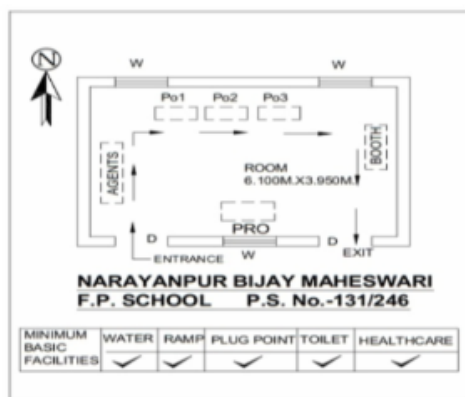

নির্বাচক নিবন্ধন আধিকারিকের স্বাক্ষর

Nazri Naksha

Google Map View

Polling Station Building Front View

Polling Station Front View

Cad View

Key MAP View

| | | | | | |
|--|--------------------------|---|--------------------------|--|--------------------------|
| 1 নাম : অর্চনা আদক স্বামীর নাম: অভিজিৎ আদক বাড়ির নং : n0051 বয়স : 36 লিঙ্গ : মহিলা | WIK1808567 ফটো উপলব্ধ | 2 নাম : সুকুমার আদক পিতার নাম: ভাকু আদক বাড়ির নং : n0051 বয়স : 53 লিঙ্গ : পুরুষ | WIK2556595 ফটো উপলব্ধ | 3 নাম : বিশাখা আদক স্বামীর নাম: তাপস আদক বাড়ির নং : n0051 বয়স : 54 লিঙ্গ : মহিলা | WIK2556553 ফটো উপলব্ধ |
| 4 নাম : তাপস আদক পিতার নাম: ভাকু আদক বাড়ির নং : n0051 বয়স : 57 লিঙ্গ : পুরুষ | WIK2560803 ফটো উপলব্ধ | 5 নাম : নমিতা আদক স্বামীর নাম: ভাকু আদক বাড়ির নং : n0051 বয়স : 66 লিঙ্গ : মহিলা | WIK2560811 ফটো উপলব্ধ | 6 নাম : মেনকা আদক স্বামীর নাম: ভাকু আদক বাড়ির নং : n0051 বয়স : 71 লিঙ্গ : মহিলা | WIK2560829 ফটো উপলব্ধ |
| 7 নাম : অভিজিৎ আদক পিতার নাম: ভাকু আদক বাড়ির নং : n0051 বয়স : 40 লিঙ্গ : পুরুষ | FKM2612711 ফটো উপলব্ধ | 8 নাম : মামনি আদক স্বামীর নাম: জয়ন্ত কুমার আদক বাড়ির নং : n0051 বয়স : 39 লিঙ্গ : মহিলা | FKM2617009 ফটো উপলব্ধ | 9 নাম : জয়ন্ত কুমার আদক পিতার নাম: ভাকু আদক বাড়ির নং : n0051 বয়স : 44 লিঙ্গ : পুরুষ | FKM2436970 ফটো উপলব্ধ |
| 10 নাম : খুকুমনি(হাজরা) আদক স্বামীর নাম: কালিপদ আদক বাড়ির নং : n0051 বয়স : 31 লিঙ্গ : মহিলা | WIK1700087 ফটো উপলব্ধ | 11 নাম : কালিপদ আদক পিতার নাম: ভাকু আদক বাড়ির নং : n0051 বয়স : 45 লিঙ্গ : পুরুষ | FKM1545391 ফটো উপলব্ধ | 12 নাম : বুদ্ধদেব আদক পিতার নাম: সুকুমার আদক বাড়ির নং : n0051 বয়স : 29 লিঙ্গ : পুরুষ | WIK1684398 ফটো উপলব্ধ |
| 13 নাম : সুজাতা আদক স্বামীর নাম: সুকুমার আদক বাড়ির নং : n0051 বয়স : 51 লিঙ্গ : মহিলা | WIK2560837 ফটো উপলব্ধ | 14 নাম : সুপ্রতি আদক গায়েন স্বামীর নাম: কল্যান আদক বাড়ির নং : এন0051 বয়স : 25 লিঙ্গ : মহিলা | WIK2304459 ফটো উপলব্ধ | 15 নাম : ইন্দ্রজিৎ আদক পিতার নাম: ভাকু আদক বাড়ির নং : n0051 বয়স : 39 লিঙ্গ : পুরুষ | FKM2471530 ফটো উপলব্ধ |
| 16 নাম : কল্যান আদক পিতার নাম: তাপস আদক বাড়ির নং : n0051 বয়স : 28 লিঙ্গ : পুরুষ | WIK1785211 ফটো উপলব্ধ | 17 নাম : সুপ্রিয়া আদক পিতার নাম: সুকুমার আদক বাড়ির নং : এন0051 বয়স : 25 লিঙ্গ : মহিলা | WIK2032449 ফটো উপলব্ধ | 18 নাম : বনলতা আদক পিতার নাম: তাপস আদক বাড়ির নং : এন0051 বয়স : 23 লিঙ্গ : মহিলা | WIK2353183 ফটো উপলব্ধ |
| 19 নাম : ভবতোষ কর পিতার নাম: জনবন্ধু কর বাড়ির নং : n0065 বয়স : 46 লিঙ্গ : পুরুষ | FKM1525658 ফটো উপলব্ধ | 20 নাম : পিকু পানিগ্রাহী পিতার নাম: সুব্রত পানিগ্রাহী বাড়ির নং : n0065 বয়স : 32 লিঙ্গ : পুরুষ | WIK1375732 ফটো উপলব্ধ | 21 নাম : সৌরভ কর পিতার নাম: ভবতোষ কর বাড়ির নং : এন0065 বয়স : 23 লিঙ্গ : পুরুষ | WIK2275816 ফটো উপলব্ধ |
| 22 নাম : ভবানী পানিগ্রাহী স্বামীর নাম: সুব্রত পানিগ্রাহী বাড়ির নং : n0065 বয়স : 51 লিঙ্গ : মহিলা | FKM2436574 ফটো উপলব্ধ | 23 নাম : অনিমা কর স্বামীর নাম: পরিতোষ কর বাড়ির নং : n0065 বয়স : 50 লিঙ্গ : মহিলা | WIK2560845 ফটো উপলব্ধ | 24 নাম : সৌমিত্র কর পিতার নাম: ভবতোষ কর বাড়ির নং : N0065 বয়স : 24 লিঙ্গ : পুরুষ | WIK2179323 ফটো উপলব্ধ |
| 25 নাম : পরিতোষ কর পিতার নাম: জনবন্ধু কর বাড়ির নং : n0065 বয়স : 59 লিঙ্গ : পুরুষ | WIK2133049 ফটো উপলব্ধ | 26 নাম : অনিমা কর স্বামীর নাম: ভবতোষ কর বাড়ির নং : n0065 বয়স : 41 লিঙ্গ : মহিলা | FKM2436566 ফটো উপলব্ধ | 27 নাম : লতিকা (কাঁড়ার) খাঁ স্বামীর নাম: বংশী খাঁ বাড়ির নং : n0014 বয়স : 28 লিঙ্গ : মহিলা | WIK1785252 ফটো উপলব্ধ |
| 28 নাম : বিনোদ খাঁ পিতার নাম: তস্তী খাঁ বাড়ির নং : n0057 বয়স : 28 লিঙ্গ : পুরুষ | WIK1785237 ফটো উপলব্ধ | 29 নাম : তপতী খাঁ স্বামীর নাম: বিকাশ চন্দ্র খান বাড়ির নং : n0057 বয়স : 44 লিঙ্গ : মহিলা | FKM1535632 ফটো উপলব্ধ | 30 নাম : হৃষিকেশ খাঁ পিতার নাম: কিঙ্কর খাঁ বাড়ির নং : n0014 বয়স : 56 লিঙ্গ : পুরুষ | WIK2560852 ফটো উপলব্ধ |