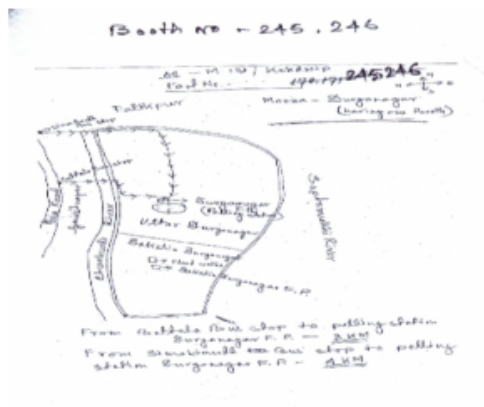

Nazri Naksha