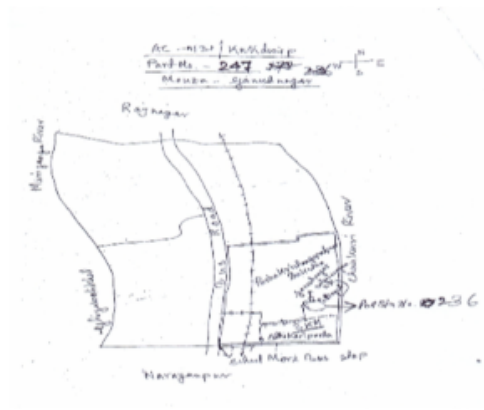

Nazri Naksha