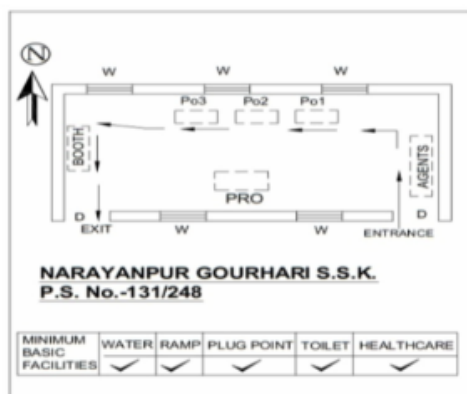

নির্বাচক নিবন্ধন আধিকারিকের স্বাক্ষর

Nazri Naksha

Google Map View

Polling Station Building Front View

Polling Station Front View

Cad View

Key MAP View

বিধানসভা নির্বাচনকেন্দ্রের নং, নাম : 131-কাকদ্বীপ  
ভাগ নং, নাম : 1-স্কুলপাড়া