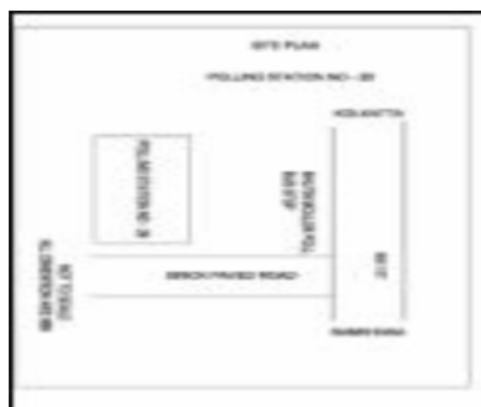

নির্বাচক নিবন্ধন আধিকারিকের স্বাক্ষর

Nazri Naksha

Google Map View

Polling Station Building Front View

Polling Station Front View

Cad View

Key MAP View

1 নাম : রসীনা বিবি স্বামীর নাম: হাশেম আলি জমাদার বাড়ির নং : n0224 বয়স : 39 লিঙ্গ : মহিলা	WIK1305648 ফটো উপলব্ধ	2 নাম : আনারুল সেখ পিতার নাম: আলিমুদ্দিন সেখ বাড়ির নং : n0088 বয়স : 31 লিঙ্গ : পুরুষ	WIK1404052 ফটো উপলব্ধ	3 নাম : গোলোহার বিবি স্বামীর নাম: হাকিমুদ্দিন শেখ বাড়ির নং : n0088 বয়স : 58 লিঙ্গ : মহিলা	WB/16/126/000071 ফটো উপলব্ধ
4 নাম : খয়রুল সেখ পিতার নাম: আলিমুদ্দিন সেখ বাড়ির নং : n0088 বয়স : 34 লিঙ্গ : পুরুষ	WIK1404045 ফটো উপলব্ধ	5 নাম : মারুফা বিবি স্বামীর নাম: মহম্মেদ মোল্লা বাড়ির নং : n0225 বয়স : 61 লিঙ্গ : মহিলা	WB/16/126/000108 ফটো উপলব্ধ	6 নাম : নবীউন বিবি স্বামীর নাম: আব্দুল মোমেন মোল্লা বাড়ির নং : n0212 বয়স : 59 লিঙ্গ : মহিলা	WB/16/126/000193 ফটো উপলব্ধ
7 নাম : জামিরুল সেখ পিতার নাম: আলিমুদ্দিন সেখ বাড়ির নং : n0088 বয়স : 25 লিঙ্গ : পুরুষ	WIK2152635 ফটো উপলব্ধ	8 নাম : মাবুদা বিবি স্বামীর নাম: সামসুদ্দিন মোল্লা বাড়ির নং : n0226 বয়স : 50 লিঙ্গ : মহিলা	WIK2217651 ফটো উপলব্ধ	9 নাম : তুহিনা বিবি স্বামীর নাম: হাবিউল সরকার বাড়ির নং : n0252 বয়স : 33 লিঙ্গ : মহিলা	WIK1523455 ফটো উপলব্ধ
10 নাম : নাজিমা বিবি স্বামীর নাম: হালিম সরকার বাড়ির নং : n001 বয়স : 34 লিঙ্গ : মহিলা	WIK1306430 ফটো উপলব্ধ	11 নাম : সাহিদা বিবি স্বামীর নাম: আনার মোল্লা বাড়ির নং : n0231 বয়স : 61 লিঙ্গ : মহিলা	WIK2217768 ফটো উপলব্ধ	12 নাম : সহিদন বিবি স্বামীর নাম: আনারুল সেখ বাড়ির নং : এন0088 বয়স : 26 লিঙ্গ : মহিলা	WIK2314078 ফটো উপলব্ধ
13 নাম : রজিয়া বিবি স্বামীর নাম: জামীরুল সেখ বাড়ির নং : এন0088 বয়স : 26 লিঙ্গ : মহিলা	WIK2314011 ফটো উপলব্ধ	14 নাম : মনুয়ারা বিবি স্বামীর নাম: মদরোদোজা মল্লিক বাড়ির নং : এন0000 বয়স : 60 লিঙ্গ : মহিলা	WIK1523596 ফটো উপলব্ধ	15 নাম : নূর মহাম্মদ সেখ পিতার নাম: সুবিদ আলি সেখ বাড়ির নং : এন000 বয়স : 43 লিঙ্গ : পুরুষ	WIK1307768 ফটো উপলব্ধ
16 নাম : আসমিনা বিবি স্বামীর নাম: খয়রুল সেখ বাড়ির নং : n0088 বয়স : 29 লিঙ্গ : মহিলা	WIK2152692 ফটো উপলব্ধ	17 নাম : আলোয়া বিবি স্বামীর নাম: শফর আলি শাহ বাড়ির নং : n0153 বয়স : 29 লিঙ্গ : মহিলা	WIK2152478 ফটো উপলব্ধ	18 নাম : এসমোতারা বিবি স্বামীর নাম: আরসাদ আলি মোল্লা বাড়ির নং : n0247 বয়স : 29 লিঙ্গ : মহিলা	WIK1714005 ফটো উপলব্ধ
19 নাম : রাজু মোল্লা মায়ের নাম: মনুয়ারা বিবি বাড়ির নং : এন0001 বয়স : 30 লিঙ্গ : পুরুষ	WIK2277200 ফটো উপলব্ধ	20 নাম : নবনীতা জানা পিতার নাম: বিষ্ণুপদ জানা বাড়ির নং : এন00112 বয়স : 25 লিঙ্গ : মহিলা	WIK2004620 ফটো উপলব্ধ	21 নাম : মৌসুমী দাস স্বামীর নাম: সুরজিৎ দাস বাড়ির নং : নং0172 বয়স : 23 লিঙ্গ : মহিলা	WIK2361186 ফটো উপলব্ধ
22 নাম : রাকেশ কন্ডার পিতার নাম: কমল কন্ডার বাড়ির নং : এন0191 বয়স : 22 লিঙ্গ : পুরুষ	WIK2361194 ফটো উপলব্ধ	23 নাম : কৃষ্ণা হালদার স্বামীর নাম: নিতাই হালদার বাড়ির নং : নং0218 বয়স : 43 লিঙ্গ : মহিলা	WIK2361293 ফটো উপলব্ধ	24 নাম : সুফিয়া বিবি (সরদার) স্বামীর নাম: হবিবর সরদার বাড়ির নং : n0267 বয়স : 59 লিঙ্গ : মহিলা	WB/16/126/048285 ফটো উপলব্ধ
25 নাম : সাহাজামাল আদলদার পিতার নাম: আরফৎ আদলদার বাড়ির নং : n0105 বয়স : 37 লিঙ্গ : পুরুষ	WIK1231240 ফটো উপলব্ধ	26 নাম : সাবেরা বিবি স্বামীর নাম: আইনুল আদলদার বাড়ির নং : n0105 বয়স : 41 লিঙ্গ : মহিলা	WIK1126929 ফটো উপলব্ধ	27 নাম : আইনুল আদলদার পিতার নাম: আরফৎ আদলদার বাড়ির নং : n0105 বয়স : 44 লিঙ্গ : পুরুষ	FKM2210797 ফটো উপলব্ধ
28 নাম : সালেমা আদলদার স্বামীর নাম: মহিউদ্দিন আদলদার বাড়ির নং : n0105 বয়স : 50 লিঙ্গ : মহিলা	WB/16/126/009180 ফটো উপলব্ধ	29 নাম : মহিউদ্দিন আদলদার পিতার নাম: সামির আলি আদলদার বাড়ির নং : n0105 বয়স : 53 লিঙ্গ : পুরুষ	WB/16/126/009302 ফটো উপলব্ধ	30 নাম : সাকিনা বিবি(আদলাদার) স্বামীর নাম: সাহাজামাল আদলদার বাড়ির নং : n0105 বয়স : 30 লিঙ্গ : মহিলা	WIK1895960 ফটো উপলব্ধ