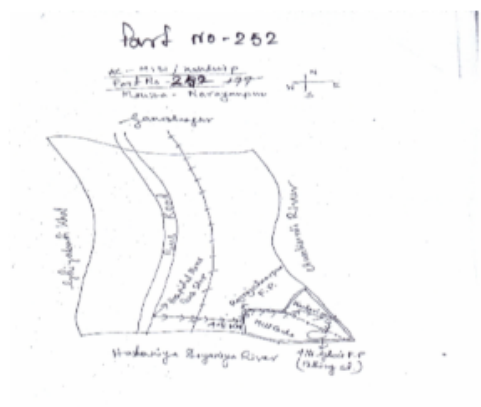

নির্বাচক নিবন্ধন আধিকারিকের স্বাক্ষর

Nazri Naksha

Google Map View

Polling Station Building Front View

Polling Station Front View

Cad View

Key MAP View

1	WIK2029239	নাম : সুলেখা (মন্ডল) প্রামাণিক স্বামীর নাম: সুনীত প্রামাণিক বাড়ির নং : এন0000 বয়স : 31 লিঙ্গ : মহিলা	ফটো উপলব্ধ	2	WIK2029254	নাম : পূর্ণিমা (মাইতি) প্রামাণিক স্বামীর নাম: সমর প্রামাণিক বাড়ির নং : এন0172 বয়স : 25 লিঙ্গ : মহিলা	ফটো উপলব্ধ	3	WIK2029593	নাম : ঋতু আড়ি কয়াল স্বামীর নাম: অনন্ত আড়ি বাড়ির নং : এন0105 বয়স : 27 লিঙ্গ : মহিলা	ফটো উপলব্ধ
4	WIK1618354	নাম : সবিতা ভূঞা (আড়ি) স্বামীর নাম: চন্দন (আড়ি) বাড়ির নং : n0105 বয়স : 31 লিঙ্গ : মহিলা	ফটো উপলব্ধ	5	WIK1293570	নাম : কবিতা আড়ি স্বামীর নাম: নির্মল আড়ি বাড়ির নং : n0105 বয়স : 36 লিঙ্গ : মহিলা	ফটো উপলব্ধ	6	FKM2563542	নাম : মাপুরী আড়ি স্বামীর নাম: শতদল আড়ি বাড়ির নং : n0055 বয়স : 65 লিঙ্গ : মহিলা	ফটো উপলব্ধ
7	WIK2599819	নাম : নির্মলা আড়ি স্বামীর নাম: বিনোদ আড়ি বাড়ির নং : n0105 বয়স : 80 লিঙ্গ : মহিলা	ফটো উপলব্ধ	8	FKM1231240	নাম : নন্দদুলাল আড়ি পিতার নাম: বিনোদ আড়ি বাড়ির নং : n0105 বয়স : 49 লিঙ্গ : পুরুষ	ফটো উপলব্ধ	9	FKM2677185	নাম : কাবেরী মণ্ডল (আড়ি) স্বামীর নাম: নন্দদুলাল আড়ি বাড়ির নং : n0105 বয়স : 39 লিঙ্গ : মহিলা	ফটো উপলব্ধ
10	WIK1011220	নাম : চন্দন আড়ি পিতার নাম: বিনোদ আড়ি বাড়ির নং : n0105 বয়স : 41 লিঙ্গ : পুরুষ	ফটো উপলব্ধ	11	FKM2677045	নাম : নির্মল আড়ি পিতার নাম: শতদল আড়ি বাড়ির নং : n0105 বয়স : 40 লিঙ্গ : পুরুষ	ফটো উপলব্ধ	12	FKM2677037	নাম : শুকদেব আড়ি পিতার নাম: শতদল আড়ি বাড়ির নং : n0105 বয়স : 38 লিঙ্গ : পুরুষ	ফটো উপলব্ধ
13	WIK1509306	নাম : শঙ্করী আড়ি স্বামীর নাম: শুকদেব আড়ি বাড়ির নং : n0105 বয়স : 34 লিঙ্গ : মহিলা	ফটো উপলব্ধ	14	WIK1700293	নাম : অনন্ত আড়ি পিতার নাম: শতদল আড়ি বাড়ির নং : n0105 বয়স : 30 লিঙ্গ : পুরুষ	ফটো উপলব্ধ	15	WIK2181774	নাম : হোমাগ্নি কর পিতার নাম: তারক কর বাড়ির নং : N0031 বয়স : 24 লিঙ্গ : পুরুষ	ফটো উপলব্ধ
16	WIK2324085	নাম : অভিজিৎ কর পিতার নাম: জগন্নাথ কর বাড়ির নং : n0058 বয়স : 24 লিঙ্গ : পুরুষ	ফটো উপলব্ধ	17	WIK1011253	নাম : অনিতা মান্না স্বামীর নাম: পিন্টু মান্না বাড়ির নং : n0058 বয়স : 37 লিঙ্গ : মহিলা	ফটো উপলব্ধ	18	WIK2114544	নাম : গৌতম কর পিতার নাম: শ্রীপতি কর বাড়ির নং : আমড়াতলা বয়স : 56 লিঙ্গ : পুরুষ	ফটো উপলব্ধ
19	WIK2301596	নাম : দেবাগ্নি কর পিতার নাম: কাশী নাথ কর বাড়ির নং : এন0031 বয়স : 23 লিঙ্গ : পুরুষ	ফটো উপলব্ধ	20	WIK1814177	নাম : আকাশ কর পিতার নাম: গৌতম কর বাড়ির নং : n0034 বয়স : 27 লিঙ্গ : পুরুষ	ফটো উপলব্ধ	21	WIK1890524	নাম : টুম্পা কর স্বামীর নাম: লালমোহন কর বাড়ির নং : n0058 বয়স : 26 লিঙ্গ : মহিলা	ফটো উপলব্ধ
22	WIK1620772	নাম : সুধমা মাইতি কর স্বামীর নাম: রনজিত কর বাড়ির নং : এন0033 বয়স : 31 লিঙ্গ : মহিলা	ফটো উপলব্ধ	23	FKM2614055	নাম : লালমোহন কর পিতার নাম: ভুগুরাম কর বাড়ির নং : n0058 বয়স : 39 লিঙ্গ : পুরুষ	ফটো উপলব্ধ	24	FKM2180776	নাম : রীনা কর স্বামীর নাম: জগন্নাথ কর বাড়ির নং : n0058 বয়স : 42 লিঙ্গ : মহিলা	ফটো উপলব্ধ
25	FKM2569861	নাম : জগন্নাথ কর পিতার নাম: ভুগুরাম কর বাড়ির নং : n0058 বয়স : 47 লিঙ্গ : পুরুষ	ফটো উপলব্ধ	26	FKM1583913	নাম : শ্রীমতী চৈতালী কর স্বামীর নাম: গৌতম কর বাড়ির নং : n0034 বয়স : 47 লিঙ্গ : মহিলা	ফটো উপলব্ধ	27	FKM2614030	নাম : শচীকান্ত প্রামাণিক পিতার নাম: হরেকৃষ্ণ প্রামাণিক বাড়ির নং : n0033 বয়স : 53 লিঙ্গ : পুরুষ	ফটো উপলব্ধ
28	FKM2617660	নাম : রনজিৎ কর পিতার নাম: সুকুমার কর বাড়ির নং : n0033 বয়স : 38 লিঙ্গ : পুরুষ	ফটো উপলব্ধ	29	FKM2440196	নাম : শিখা কর স্বামীর নাম: সুকুমার কর বাড়ির নং : n0033 বয়স : 59 লিঙ্গ : মহিলা	ফটো উপলব্ধ	30	FKM2440188	নাম : সুকুমার কর পিতার নাম: ধরনী কর বাড়ির নং : n0033 বয়স : 63 লিঙ্গ : পুরুষ	ফটো উপলব্ধ