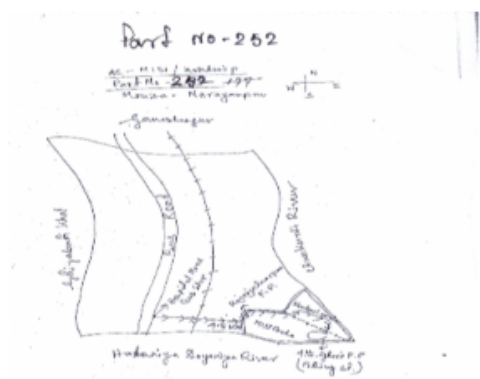

নির্বাচক নিবন্ধন আধিকারিকের স্বাক্ষর

Nazri Naksha

Google Map View

Polling Station Building Front View

Polling Station Front View

Cad View

Key MAP View

1	WIK2029239	নাম : সুলেখা (মন্ডল) প্রামাণিক স্বামীর নাম: সুনীত প্রামাণিক বাড়ির নং : এন0000 বয়স : 31 লিঙ্গ : মহিলা	ফটো উপলব্ধ	2	WIK2029254	নাম : পূর্ণিমা (মাইতি) প্রামাণিক স্বামীর নাম: সমর প্রামাণিক বাড়ির নং : এন0172 বয়স : 25 লিঙ্গ : মহিলা	ফটো উপলব্ধ	3	WIK2029593	নাম : ঋতু আড়ি কয়াল স্বামীর নাম: অনন্ত আড়ি বাড়ির নং : এন0105 বয়স : 27 লিঙ্গ : মহিলা	ফটো উপলব্ধ
4	WIK1618354	নাম : সবিতা ভূঞা (আড়ি) স্বামীর নাম: চন্দন (আড়ি) বাড়ির নং : n0105 বয়স : 31 লিঙ্গ : মহিলা	ফটো উপলব্ধ	5	WIK1293570	নাম : কবিতা আড়ি স্বামীর নাম: নির্মল আড়ি বাড়ির নং : n0105 বয়স : 36 লিঙ্গ : মহিলা	ফটো উপলব্ধ	6	FKM2563542	নাম : মাপুরী আড়ি স্বামীর নাম: শতদল আড়ি বাড়ির নং : n0055 বয়স : 65 লিঙ্গ : মহিলা	ফটো উপলব্ধ
7	WIK2599819	নাম : নির্মলা আড়ি স্বামীর নাম: বিনোদ আড়ি বাড়ির নং : n0105 বয়স : 80 লিঙ্গ : মহিলা	ফটো উপলব্ধ	8	FKM1231240	নাম : নন্দদুলাল আড়ি পিতার নাম: বিনোদ আড়ি বাড়ির নং : n0105 বয়স : 49 লিঙ্গ : পুরুষ	ফটো উপলব্ধ	9	FKM2677185	নাম : কাবেরী মণ্ডল (আড়ি) স্বামীর নাম: নন্দদুলাল আড়ি বাড়ির নং : n0105 বয়স : 39 লিঙ্গ : মহিলা	ফটো উপলব্ধ
10	WIK1011220	নাম : চন্দন আড়ি পিতার নাম: বিনোদ আড়ি বাড়ির নং : n0105 বয়স : 41 লিঙ্গ : পুরুষ	ফটো উপলব্ধ	11	FKM2677045	নাম : নির্মল আড়ি পিতার নাম: শতদল আড়ি বাড়ির নং : n0105 বয়স : 40 লিঙ্গ : পুরুষ	ফটো উপলব্ধ	12	FKM2677037	নাম : শুকদেব আড়ি পিতার নাম: শতদল আড়ি বাড়ির নং : n0105 বয়স : 38 লিঙ্গ : পুরুষ	ফটো উপলব্ধ
13	WIK1509306	নাম : শঙ্করী আড়ি স্বামীর নাম: শুকদেব আড়ি বাড়ির নং : n0105 বয়স : 34 লিঙ্গ : মহিলা	ফটো উপলব্ধ	14	WIK1700293	নাম : অনন্ত আড়ি পিতার নাম: শতদল আড়ি বাড়ির নং : n0105 বয়স : 30 লিঙ্গ : পুরুষ	ফটো উপলব্ধ	15	WIK2181774	নাম : হোমাগ্নি কর পিতার নাম: তারক কর বাড়ির নং : N0031 বয়স : 24 লিঙ্গ : পুরুষ	ফটো উপলব্ধ
16	WIK2324085	নাম : অভিজিৎ কর পিতার নাম: জগন্নাথ কর বাড়ির নং : n0058 বয়স : 24 লিঙ্গ : পুরুষ	ফটো উপলব্ধ	17	WIK1011253	নাম : অনিতা মান্না স্বামীর নাম: পিন্টু মান্না বাড়ির নং : n0058 বয়স : 37 লিঙ্গ : মহিলা	ফটো উপলব্ধ	18	WIK2114544	নাম : গৌতম কর পিতার নাম: শ্রীপতি কর বাড়ির নং : আমড়াতলা বয়স : 56 লিঙ্গ : পুরুষ	ফটো উপলব্ধ
19	WIK2301596	নাম : দেবাগ্নি কর পিতার নাম: কাশী নাথ কর বাড়ির নং : এন0031 বয়স : 23 লিঙ্গ : পুরুষ	ফটো উপলব্ধ	20	WIK1814177	নাম : আকাশ কর পিতার নাম: গৌতম কর বাড়ির নং : n0034 বয়স : 27 লিঙ্গ : পুরুষ	ফটো উপলব্ধ	21	WIK1890524	নাম : টুম্পা কর স্বামীর নাম: লালমোহন কর বাড়ির নং : n0058 বয়স : 26 লিঙ্গ : মহিলা	ফটো উপলব্ধ
22	WIK1620772	নাম : সুধমা মাইতি কর স্বামীর নাম: রনজিত কর বাড়ির নং : এন0033 বয়স : 31 লিঙ্গ : মহিলা	ফটো উপলব্ধ	23	FKM2614055	নাম : লালমোহন কর পিতার নাম: ভুগুরাম কর বাড়ির নং : n0058 বয়স : 39 লিঙ্গ : পুরুষ	ফটো উপলব্ধ	24	FKM2180776	নাম : রীনা কর স্বামীর নাম: জগন্নাথ কর বাড়ির নং : n0058 বয়স : 42 লিঙ্গ : মহিলা	ফটো উপলব্ধ
25	FKM2569861	নাম : জগন্নাথ কর পিতার নাম: ভুগুরাম কর বাড়ির নং : n0058 বয়স : 47 লিঙ্গ : পুরুষ	ফটো উপলব্ধ	26	FKM1583913	নাম : শ্রীমতী চৈতালী কর স্বামীর নাম: গৌতম কর বাড়ির নং : n0034 বয়স : 47 লিঙ্গ : মহিলা	ফটো উপলব্ধ	27	FKM2614030	নাম : শচীকান্ত প্রামাণিক পিতার নাম: হরেকৃষ্ণ প্রামাণিক বাড়ির নং : n0033 বয়স : 53 লিঙ্গ : পুরুষ	ফটো উপলব্ধ
28	FKM2617660	নাম : রনজিৎ কর পিতার নাম: সুকুমার কর বাড়ির নং : n0033 বয়স : 38 লিঙ্গ : পুরুষ	ফটো উপলব্ধ	29	FKM2440196	নাম : শিখা কর স্বামীর নাম: সুকুমার কর বাড়ির নং : n0033 বয়স : 59 লিঙ্গ : মহিলা	ফটো উপলব্ধ	30	FKM2440188	নাম : সুকুমার কর পিতার নাম: ধরনী কর বাড়ির নং : n0033 বয়স : 63 লিঙ্গ : পুরুষ	ফটো উপলব্ধ