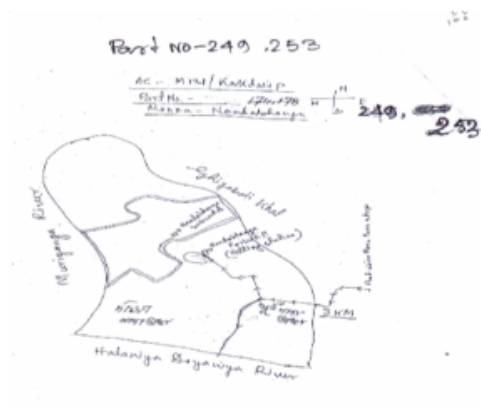

নির্বাচক নিবন্ধন আধিকারিকের স্বাক্ষর

Nazri Naksha

Google Map View

Polling Station Building Front View

Polling Station Front View

Cad View

Key MAP View

1 নাম : সম্পা (ধাড়া) মন্ডল স্বামীর নাম: জয়দেব মন্ডল বাড়ির নং : n0075 বয়স : 28 লিঙ্গ : মহিলা	WIK1787142 ফটো উপলব্ধ	2 নাম : জয়দেব মন্ডল পিতার নাম: সুধীর চন্দ্র মন্ডল বাড়ির নং : n0075 বয়স : 39 লিঙ্গ : পুরুষ	WIK1019140 ফটো উপলব্ধ	3 নাম : শ্রীমতি লক্ষ্মী রানি মন্ডল স্বামীর নাম: হরিপদ মণ্ডল বাড়ির নং : n0075 বয়স : 45 লিঙ্গ : মহিলা	FKM1530351 ফটো উপলব্ধ
4 নাম : হরিপদ পিতার নাম: বিজয় মণ্ডল বাড়ির নং : n0075 বয়স : 52 লিঙ্গ : পুরুষ	WIK2117943 ফটো উপলব্ধ	5 নাম : চন্দ্রকান্ত মন্ডল পিতার নাম: হরিপদ মন্ডল বাড়ির নং : এন0075 বয়স : 21 লিঙ্গ : পুরুষ	WIK2436822 ফটো উপলব্ধ	6 নাম : মধুমিতা কামিলা (করন) স্বামীর নাম: বিশুজিৎ করন বাড়ির নং : n0227 বয়স : 34 লিঙ্গ : মহিলা	WIK1510007 ফটো উপলব্ধ
7 নাম : তাপসী গিরি মাল্লা স্বামীর নাম: দেবশীষ মাল্লা বাড়ির নং : n0233 বয়স : 34 লিঙ্গ : মহিলা	WIK1166560 ফটো উপলব্ধ	8 নাম : বকুল (ভূঞা) বেরা স্বামীর নাম: অর্জুন বেরা বাড়ির নং : n0232 বয়স : 38 লিঙ্গ : মহিলা	FKM2661916 ফটো উপলব্ধ	9 নাম : মামনি ওঝা (মণ্ডল) স্বামীর নাম: বাপী মণ্ডল বাড়ির নং : n0226 বয়স : 33 লিঙ্গ : মহিলা	WIK1509744 ফটো উপলব্ধ
10 নাম : কানাই দাস অধিকারী পিতার নাম: বন্ধিম দাস অধিকারী বাড়ির নং : n0179 বয়স : 76 লিঙ্গ : পুরুষ	WIK2136877 ফটো উপলব্ধ	11 নাম : দীনবন্ধু দাস অধিকারী পিতার নাম: কানাই দাস অধিকারী বাড়ির নং : n0179 বয়স : 36 লিঙ্গ : পুরুষ	FKM2681765 ফটো উপলব্ধ	12 নাম : গৌরাঙ্গ দাস অধিকারী পিতার নাম: কানাই দাস অধিকারী বাড়ির নং : n0179 বয়স : 47 লিঙ্গ : পুরুষ	FKM1536093 ফটো উপলব্ধ
13 নাম : সঞ্জীত আড়ি পিতার নাম: মদন আড়ি বাড়ির নং : এন0011 বয়স : 25 লিঙ্গ : পুরুষ	WIK2028991 ফটো উপলব্ধ	14 নাম : পঞ্চমী দাস পিতার নাম: প্রনবেশ দাস বাড়ির নং : এন001 বয়স : 24 লিঙ্গ : মহিলা	WIK2185296 ফটো উপলব্ধ	15 নাম : মামনি নাইয়া মন্ডল স্বামীর নাম: দীনেশ মণ্ডল বাড়ির নং : এন001 বয়স : 22 লিঙ্গ : মহিলা	ZIW2412120 ফটো উপলব্ধ
16 নাম : শঙ্করী আড়ি পিতার নাম: তপন কুমার আড়ি বাড়ির নং : এন0001 বয়স : 21 লিঙ্গ : মহিলা	WIK2451961 ফটো উপলব্ধ	17 নাম : মনিকা দোলই স্বামীর নাম: ভক্তিপদ দোলই বাড়ির নং : এন001 বয়স : 38 লিঙ্গ : মহিলা	ZIS1556299 ফটো উপলব্ধ	18 নাম : জয়শ্রী মন্ডল গায়েন পিতার নাম: প্রভাত গায়েন বাড়ির নং : এন001 বয়স : 28 লিঙ্গ : মহিলা	ZIS1890797 ফটো উপলব্ধ
19 নাম : দেবযানী মাল মায়ের নাম: কুসুম মাল বাড়ির নং : এন001 বয়স : 25 লিঙ্গ : মহিলা	ZIS2307874 ফটো উপলব্ধ	20 নাম : সুচিত্রা দণ্ডপাট পিতার নাম: তপন দণ্ডপাট বাড়ির নং : এন001 বয়স : 24 লিঙ্গ : মহিলা	WIK2278638 ফটো উপলব্ধ	21 নাম : সুরজীৎ আড়ি পিতার নাম: মদন আড়ি বাড়ির নং : এন0011 বয়স : 23 লিঙ্গ : পুরুষ	WIK2278786 ফটো উপলব্ধ
22 নাম : গণেশ আড়ি মায়ের নাম: বনলতা আড়ি বাড়ির নং : এন0001 বয়স : 23 লিঙ্গ : পুরুষ	WIK2278844 ফটো উপলব্ধ	23 নাম : পল্লব মন্ডল পিতার নাম: বিধান মন্ডল বাড়ির নং : এন001 বয়স : 22 লিঙ্গ : পুরুষ	WIK2352227 ফটো উপলব্ধ	24 নাম : কার্তিক আড়ি মায়ের নাম: বনলতা আড়ি বাড়ির নং : n0001 বয়স : 26 লিঙ্গ : পুরুষ	WIK1890631 ফটো উপলব্ধ
25 নাম : কনক আড়ি স্বামীর নাম: নগেন আড়ি বাড়ির নং : n0001 বয়স : 67 লিঙ্গ : মহিলা	FKM2137495 ফটো উপলব্ধ	26 নাম : রেখা আড়ি স্বামীর নাম: তপন আড়ি বাড়ির নং : n0217 বয়স : 41 লিঙ্গ : মহিলা	FKM2184174 ফটো উপলব্ধ	27 নাম : অপর্ণা আড়ি স্বামীর নাম: মদন আড়ি বাড়ির নং : n0011 বয়স : 42 লিঙ্গ : মহিলা	FKM1537398 ফটো উপলব্ধ
28 নাম : মদন আড়ি পিতার নাম: লালমোহন আড়ি বাড়ির নং : n0011 বয়স : 55 লিঙ্গ : পুরুষ	FKM1537380 ফটো উপলব্ধ	29 নাম : সরস্বতী আড়ি স্বামীর নাম: লালমোহন আড়ি বাড়ির নং : n0011 বয়স : 61 লিঙ্গ : মহিলা	WIK2557775 ফটো উপলব্ধ	30 নাম : লালমোহন আড়ি পিতার নাম: শ্রীমন্ত আড়ি বাড়ির নং : n0011 বয়স : 67 লিঙ্গ : পুরুষ	WIK2544682 ফটো উপলব্ধ