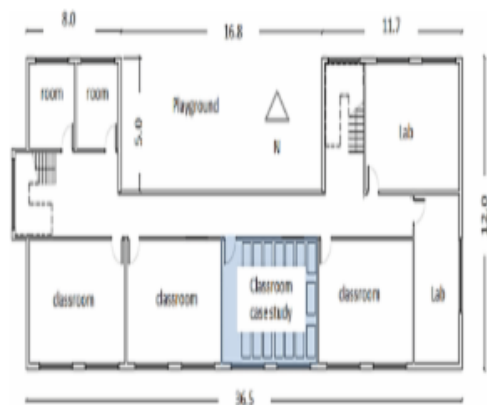

Cad View

Key MAP View