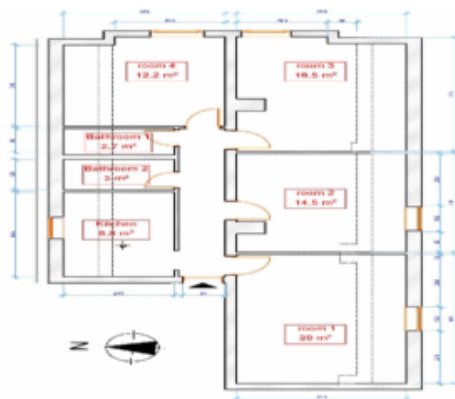

নির্বাচক নিবন্ধন আধিকারিকের স্বাক্ষর

Nazri Naksha

Google Map View

Polling Station Building Front View

Polling Station Front View

Cad View

Key MAP View

বিধানসভা নির্বাচনকেন্দ্রের নং, নাম : 131-কাকদ্বীপ
ভাগ নং, নাম : 1-তৃতীয় ঘেরী পাড়া উত্তর