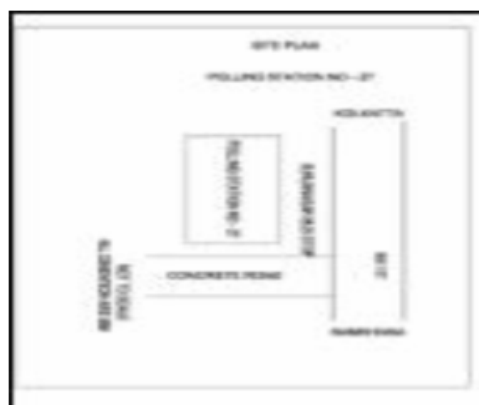

নির্বাচক নিবন্ধন আধিকারিকের স্বাক্ষর

Nazri Naksha

Google Map View

Polling Station Building Front View

Polling Station Front View

Cad View

Key MAP View

1 নাম : আনয়ারা বিবি স্বামীর নাম : ইউরুছ জমাদার বাড়ির নং : n0069 বয়স : মহিলা	WB/16/126/069532	ফটো উপলব্ধ	2 নাম : সরিয়ার জমাদার পিতার নাম : গোলাম কাদের জমাদার বাড়ির নং : n0073 বয়স : 32 লিঙ্গ : পুরুষ	WIK1404441	ফটো উপলব্ধ	3 নাম : মেহেরুন্নেসা বেগম স্বামীর নাম : ইলিয়াশ জমাদার বাড়ির নং : n0073 বয়স : 69 লিঙ্গ : মহিলা	WB/16/126/069534	ফটো উপলব্ধ
4 নাম : আছমিনুর বিবি স্বামীর নাম : ছফিউল্লাহ জমাদার বাড়ির নং : n0073 বয়স : মহিলা	FKM1561174	ফটো উপলব্ধ	5 নাম : ছফিউল্লাহ জমাদার পিতার নাম : কাদের জমাদার বাড়ির নং : n0073 বয়স : 51 লিঙ্গ : পুরুষ	WB/16/126/069576	ফটো উপলব্ধ	6 নাম : সুফিয়া বিবি স্বামীর নাম : কাদের জমাদার বাড়ির নং : n0073 বয়স : 71 লিঙ্গ : মহিলা	WB/16/126/069467	ফটো উপলব্ধ
7 নাম : আবুসামসেল জমাদার পিতার নাম : আজিজ জমাদার বাড়ির নং : n0062 বয়স : 61 লিঙ্গ : পুরুষ	WB/16/126/069219	ফটো উপলব্ধ	8 নাম : আসপিয়া বিবি স্বামীর নাম : সেকেন্দার বাড়ির নং : n0062 বয়স : 50 লিঙ্গ : মহিলা	WB/16/126/069502	ফটো উপলব্ধ	9 নাম : শামিম হোসেন জমাদার পিতার নাম : সেকেন্দার আলি জমাদার বাড়ির নং : n0062 বয়স : 31 লিঙ্গ : পুরুষ	WIK1404433	ফটো উপলব্ধ
10 নাম : হামিদা বিবি স্বামীর নাম : নাজিমউদ্দিন জমাদার বাড়ির নং : n0069 বয়স : 37 লিঙ্গ : মহিলা	WIK1314186	ফটো উপলব্ধ	11 নাম : নাজিমউদ্দিন জমাদার পিতার নাম : ইউরুছ জমাদার বাড়ির নং : n0069 বয়স : 38 লিঙ্গ : পুরুষ	WIK1050673	ফটো উপলব্ধ	12 নাম : নাজিরা বিবি স্বামীর নাম : জালাল জমাদার বাড়ির নং : n0069 বয়স : 42 লিঙ্গ : মহিলা	FKM2224384	ফটো উপলব্ধ
13 নাম : আজমীরা বিবি স্বামীর নাম : জাহিরুদ্দিন বাড়ির নং : n0069 বয়স : 43 লিঙ্গ : মহিলা	WIK1532282	ফটো উপলব্ধ	14 নাম : তপতী গায়েন স্বামীর নাম : মাধব গায়েন বাড়ির নং : n0069 বয়স : 44 লিঙ্গ : মহিলা	FKM2625887	ফটো উপলব্ধ	15 নাম : জায়েদা বিবি স্বামীর নাম : গিয়াস জমাদার বাড়ির নং : n0069 বয়স : 52 লিঙ্গ : মহিলা	WB/16/126/069535	ফটো উপলব্ধ
16 নাম : জাহিরুদ্দিন জমাদার পিতার নাম : ইউরুছ জমাদার বাড়ির নং : n0069 বয়স : 43 লিঙ্গ : পুরুষ	FKM2224376	ফটো উপলব্ধ	17 নাম : জালালউদ্দিন জমাদার পিতার নাম : ইউরুছ জমাদার বাড়ির নং : n0069 বয়স : 48 লিঙ্গ : পুরুষ	FKM2224368	ফটো উপলব্ধ	18 নাম : গিয়াস উদ্দিন জমাদার পিতার নাম : ইউরুছ জমাদার বাড়ির নং : n0069 বয়স : 54 লিঙ্গ : পুরুষ	WIK1314178	ফটো উপলব্ধ
19 নাম : মুসলিমা বিবি স্বামীর নাম : সুজাউদ্দিন জমাদার বাড়ির নং : n0069 বয়স : 42 লিঙ্গ : মহিলা	FKM2224343	ফটো উপলব্ধ	20 নাম : সুজাউদ্দিন জমাদার পিতার নাম : ইউরুছ জমাদার বাড়ির নং : n0069 বয়স : 55 লিঙ্গ : পুরুষ	WIK2064426	ফটো উপলব্ধ	21 নাম : তৈয়ব জমাদার পিতার নাম : ইউরুছ জমাদার বাড়ির নং : n0069 বয়স : 59 লিঙ্গ : পুরুষ	WB/16/126/069427	ফটো উপলব্ধ
22 নাম : আলাউদ্দিন জমাদার পিতার নাম : সইয়ব জমাদার বাড়ির নং : n0069 বয়স : 49 লিঙ্গ : পুরুষ	WB/16/126/069516	ফটো উপলব্ধ	23 নাম : আরাদন বিবি স্বামীর নাম : সইয়ব জমাদার বাড়ির নং : n0069 বয়স : 63 লিঙ্গ : মহিলা	WB/16/126/069531	ফটো উপলব্ধ	24 নাম : সইয়ব জমাদার পিতার নাম : ইউরুছ জমাদার বাড়ির নং : n0069 বয়স : 69 লিঙ্গ : পুরুষ	WB/16/126/069417	ফটো উপলব্ধ
25 নাম : সাহানা বিবি মায়ের নাম : আনয়ারা বিবি বাড়ির নং : n0069 বয়স : 44 লিঙ্গ : মহিলা	WIK1404557	ফটো উপলব্ধ	26 নাম : সাহিদা বিবি স্বামীর নাম : নূরনবি জমাদার বাড়ির নং : n0078 বয়স : 72 লিঙ্গ : মহিলা	WB/16/126/069407	ফটো উপলব্ধ	27 নাম : ইউসুফ আলি জমাদার পিতার নাম : আব্দুল মাল্লুম জমাদার বাড়ির নং : n0074 বয়স : পুরুষ	WIK2081016	ফটো উপলব্ধ
28 নাম : মরিয়ম বিবি স্বামীর নাম : ইছাআলি জমাদার বাড়ির নং : n0074 বয়স : 51 লিঙ্গ : মহিলা	FKM1466176	ফটো উপলব্ধ	29 নাম : রাবেয়া বিবি স্বামীর নাম : তৈয়ব লস্কর বাড়ির নং : n0074 বয়স : 61 লিঙ্গ : মহিলা	WIK1231539	ফটো উপলব্ধ	30 নাম : আবুল হোসেন লস্কর পিতার নাম : তৈয়ব আলী লস্কর বাড়ির নং : n0074 বয়স : 37 লিঙ্গ : পুরুষ	FKM2625820	ফটো উপলব্ধ