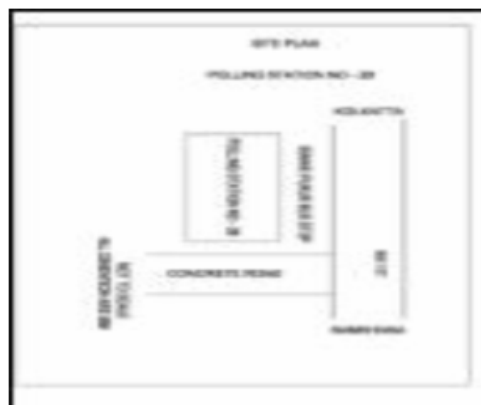

নির্বাচক নিবন্ধন আধিকারিকের স্বাক্ষর

Nazri Naksha

Google Map View

Polling Station Building Front View

Polling Station Front View

Cad View

Key MAP View

1 নাম : অষ্টমী ঘোষ (সেনাপতি) স্বামীর নাম: তারক নাথ ঘোষ বাড়ির নং : n0075 বয়স : 35 লিঙ্গ : মহিলা	WIK1128206 ফটো উপলব্ধ	2 নাম : সমীর দৌলুই পিতার নাম: সুদাম দৌলুই বাড়ির নং : n0075 বয়স : 39 লিঙ্গ : পুরুষ	WIK1231836 ফটো উপলব্ধ	3 নাম : মনোজ মিস্ত্রী পিতার নাম: যতীন্দ্র মিস্ত্রী বাড়ির নং : n0147 বয়স : 49 লিঙ্গ : পুরুষ	WB/16/126/063352 ফটো উপলব্ধ
4 নাম : বলা মিস্ত্রী স্বামীর নাম: মনোজ মিস্ত্রী বাড়ির নং : n0147 বয়স : 40 লিঙ্গ : মহিলা	FKM2573335 ফটো উপলব্ধ	5 নাম : সিন্দু মিস্ত্রী পিতার নাম: যতীষ চন্দ্র মিস্ত্রী বাড়ির নং : n0147 বয়স : 46 লিঙ্গ : পুরুষ	FKM1562495 ফটো উপলব্ধ	6 নাম : দীপারানী মিস্ত্রী স্বামীর নাম: সিন্দু মিস্ত্রী বাড়ির নং : n0147 বয়স : 40 লিঙ্গ : মহিলা	FKM2221844 ফটো উপলব্ধ
7 নাম : দুর্ভলা মাইতি স্বামীর নাম: সুজয় মাইতি বাড়ির নং : এন0000 বয়স : 30 লিঙ্গ : মহিলা	WIK1992098 ফটো উপলব্ধ	8 নাম : বিশ্বজিৎ ঘোষ পিতার নাম: সন্তোষ ঘোষ বাড়ির নং : n0075 বয়স : 46 লিঙ্গ : পুরুষ	FKM1460617 ফটো উপলব্ধ	9 নাম : দময়ন্তী ঘোষ স্বামীর নাম: সন্তোষ ঘোষ বাড়ির নং : n0075 বয়স : 62 লিঙ্গ : মহিলা	FKM1460542 ফটো উপলব্ধ
10 নাম : শর্মিলা ঘোষ স্বামীর নাম: বিশ্বজিৎ ঘোষ বাড়ির নং : এন0000 বয়স : 39 লিঙ্গ : মহিলা	FKM2222263 ফটো উপলব্ধ	11 নাম : শ্রাবন্তী গিরি মাঝি স্বামীর নাম: সৌরভ মাঝি বাড়ির নং : N0000 বয়স : 33 লিঙ্গ : মহিলা	WIK1372986 ফটো উপলব্ধ	12 নাম : মিহির দৌলুই পিতার নাম: সুদাম দৌলুই বাড়ির নং : এন0000 বয়স : 40 লিঙ্গ : পুরুষ	FKM2222305 ফটো উপলব্ধ
13 নাম : যতীন মিস্ত্রী পিতার নাম: বঙ্কিম মিস্ত্রী বাড়ির নং : n0147 বয়স : 74 লিঙ্গ : পুরুষ	WB/16/126/063160 ফটো উপলব্ধ	14 নাম : সোনালী সিংহ স্বামীর নাম: তপন কুমার সিংহ বাড়ির নং : n0201 বয়স : 30 লিঙ্গ : মহিলা	WIK1546514 ফটো উপলব্ধ	15 নাম : কমলা ঘোষ স্বামীর নাম: প্রতাপ চন্দ্র ঘোষ বাড়ির নং : এন0000 বয়স : 25 লিঙ্গ : মহিলা	WIK1985829 ফটো উপলব্ধ
16 নাম : শুভেন্দু মাঝি পিতার নাম: সহদেব মাঝি বাড়ির নং : এন0000 বয়স : 25 লিঙ্গ : পুরুষ	WIK1985852 ফটো উপলব্ধ	17 নাম : কমলা মাঝি স্বামীর নাম: বাবুলাল মাঝি বাড়ির নং : এন0000 বয়স : 35 লিঙ্গ : মহিলা	WIK1985860 ফটো উপলব্ধ	18 নাম : সন্ধ্যারানী মিস্ত্রী স্বামীর নাম: যতীন মিস্ত্রী বাড়ির নং : n0147 বয়স : 66 লিঙ্গ : মহিলা	WB/16/126/063321 ফটো উপলব্ধ
19 নাম : তারক নাথ ঘোষ পিতার নাম: সন্তোষ ঘোষ বাড়ির নং : n0075 বয়স : 38 লিঙ্গ : পুরুষ	FKM2573368 ফটো উপলব্ধ	20 নাম : পম্পা কয়াল বেরা স্বামীর নাম: কাশীনাথ কয়াল বাড়ির নং : n0132 বয়স : 35 লিঙ্গ : মহিলা	WIK1127893 ফটো উপলব্ধ	21 নাম : রাজেশ কয়াল পিতার নাম: খোকন কয়াল বাড়ির নং : এন0136 বয়স : 24 লিঙ্গ : পুরুষ	WIK2320752 ফটো উপলব্ধ
22 নাম : বিশাখা আড়ি স্বামীর নাম: পরান চন্দ্র আড়ি বাড়ির নং : n0129 বয়স : 32 লিঙ্গ : মহিলা	WIK1406909 ফটো উপলব্ধ	23 নাম : পরান চন্দ্র আড়ি পিতার নাম: লক্ষ্মন চন্দ্র আড়ি বাড়ির নং : n0129 বয়স : 39 লিঙ্গ : পুরুষ	WIK0129783 ফটো উপলব্ধ	24 নাম : অঞ্জিতা কয়াল স্বামীর নাম: গৌরহরি কয়াল বাড়ির নং : এন0000 বয়স : 57 লিঙ্গ : মহিলা	WB/16/126/063395 ফটো উপলব্ধ
25 নাম : নেপাল কয়াল পিতার নাম: মদন কয়াল বাড়ির নং : এন0000 বয়স : 40 লিঙ্গ : পুরুষ	WIK0116350 ফটো উপলব্ধ	26 নাম : মকেশ্বর কয়াল পিতার নাম: প্রহ্লাদ কয়াল বাড়ির নং : n0134 বয়স : 59 লিঙ্গ : পুরুষ	FKM1460526 ফটো উপলব্ধ	27 নাম : সুরভী কয়াল স্বামীর নাম: শম্ভুনাথ কয়াল বাড়ির নং : n0132 বয়স : 39 লিঙ্গ : মহিলা	WIK0116459 ফটো উপলব্ধ
28 নাম : শম্ভুনাথ কয়াল পিতার নাম: বুদ্ধিশ্বর কয়াল বাড়ির নং : এন001 বয়স : 50 লিঙ্গ : পুরুষ	WIK2234813 ফটো উপলব্ধ	29 নাম : ঝর্না কয়াল হালদার স্বামীর নাম: গোপাল কয়াল বাড়ির নং : n0100 বয়স : 37 লিঙ্গ : মহিলা	WIK0116368 ফটো উপলব্ধ	30 নাম : কাশীনাথ কয়াল পিতার নাম: বুদ্ধিশ্বর কয়াল বাড়ির নং : n0132 বয়স : 54 লিঙ্গ : পুরুষ	WB/16/126/063265 ফটো উপলব্ধ