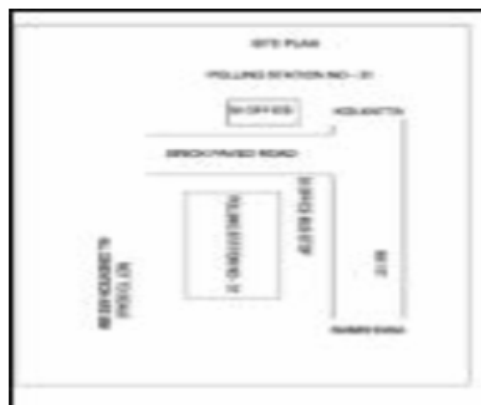

নির্বাচক নিবন্ধন আধিকারিকের স্বাক্ষর

Nazri Naksha

Google Map View

Polling Station Building Front View

Polling Station Front View

Cad View

Key MAP View

বিধানসভা নির্বাচনক্ষেত্রের নং, নাম : 131-কাকদ্বীপ
ভাগ নং, নাম : 1-সরকার চক বৈরাগী পাড়া