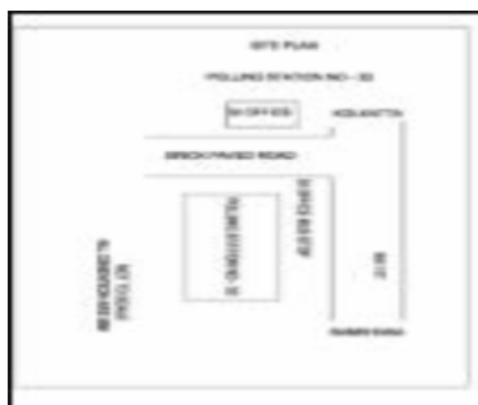

নির্বাচক নিবন্ধন আধিকারিকের স্বাক্ষর

Nazri Naksha

Google Map View

Polling Station Building Front View

Polling Station Front View

Cad View

Key MAP View

বিধানসভা নির্বাচনকেন্দ্রের নং, নাম : 131-কাকদ্বীপ
ভাগ নং, নাম : 1-সরকার চক হাতী পাড়া