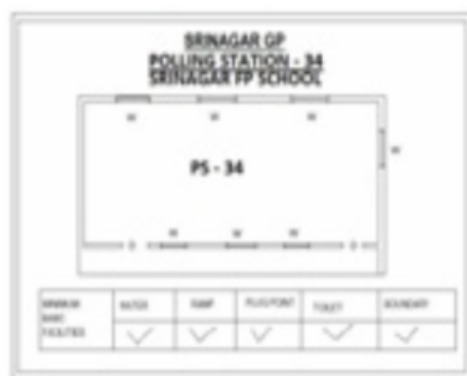

নির্বাচক নিবন্ধন আধিকারিকের স্বাক্ষর

Nazri Naksha

Google Map View

Polling Station Building Front View

Polling Station Front View

Cad View

Key MAP View

1 নাম : অনিতা পাইক স্বামীর নাম: বিশ্বজিৎ পাইক বাড়ির নং : W/O বিশ্বজিৎ পাইক বয়স : 26 লিঙ্গ : মহিলা	WIK1988682 ফটো উপলব্ধ	2 নাম : সুলেখা বড়দোলুই স্বামীর নাম: মহেশ্বর বড়দোলুই বাড়ির নং : এন0164 বয়স : 23 লিঙ্গ : মহিলা	WIK2448553 ফটো উপলব্ধ	3 নাম : মহেশ্বর বড়দোলুই পিতার নাম: কৃষ্ণধন বড়দোলুই বাড়ির নং : এন0000 বয়স : 25 লিঙ্গ : পুরুষ	WIK1988559 ফটো উপলব্ধ
4 নাম : বুদ্ধদেব হালদার পিতার নাম: বাবল হালদার বাড়ির নং : এন0224 বয়স : 25 লিঙ্গ : পুরুষ	WIK1988575 ফটো উপলব্ধ	5 নাম : তপন বিজলী পিতার নাম: জগন্নাথ বিজলী বাড়ির নং : এন0000 বয়স : 25 লিঙ্গ : পুরুষ	WIK1988674 ফটো উপলব্ধ	6 নাম : অলোকা বাগ স্বামীর নাম: প্রসেনজীৎ বাগ বাড়ির নং : এন0179 বয়স : 28 লিঙ্গ : মহিলা	WIK1988708 ফটো উপলব্ধ
7 নাম : মহেশ্বর হালদার পিতার নাম: বাবল হালদার বাড়ির নং : এন00224 বয়স : 24 লিঙ্গ : পুরুষ	WIK2155299 ফটো উপলব্ধ	8 নাম : এসমোয়াত্রি স্বামীর নাম: বিজয় আলি মোহা বাড়ির নং : এন0055 বয়স : 42 লিঙ্গ : মহিলা	WIK1535046 ফটো উপলব্ধ	9 নাম : জয়ন্ত বিজলী পিতার নাম: মাহাঈ বীজালি বাড়ির নং : এন0150 বয়স : 21 লিঙ্গ : পুরুষ	WIK2460350 ফটো উপলব্ধ
10 নাম : অপূর্ব কামাল পিতার নাম: বাসুদেব কামাল বাড়ির নং : এন001 বয়স : 24 লিঙ্গ : পুরুষ	WIK2235984 ফটো উপলব্ধ	11 নাম : সুদীপ কামাল পিতার নাম: গোপাল কামাল বাড়ির নং : এন0012 বয়স : 21 লিঙ্গ : পুরুষ	WIK2450815 ফটো উপলব্ধ	12 নাম : সুকদেব কামাল পিতার নাম: নদীরাম কামাল বাড়ির নং : এন0001 বয়স : 39 লিঙ্গ : পুরুষ	WIK1130277 ফটো উপলব্ধ
13 নাম : সরিফুল পাইক পিতার নাম: সাহাবুদ্দিন পাইক বাড়ির নং : এন000 বয়স : 42 লিঙ্গ : পুরুষ	WIK2460434 ফটো উপলব্ধ	14 নাম : কাকলী কামাল স্বামীর নাম: বাসুদেব কামাল বাড়ির নং : এন0001 বয়স : 32 লিঙ্গ : মহিলা	WIK1828763 ফটো উপলব্ধ	15 নাম : জয়ন্ত কমল পিতার নাম: পাঁচু কমল বাড়ির নং : এন00 বয়স : 21 লিঙ্গ : পুরুষ	WIK2425197 ফটো উপলব্ধ
16 নাম : কৌশিক কামাল পিতার নাম: বাসুদেব কামাল বাড়ির নং : এন0218 বয়স : 25 লিঙ্গ : পুরুষ	WIK2155372 ফটো উপলব্ধ	17 নাম : নয়ন মণ্ডল স্বামীর নাম: রবুট মণ্ডল বাড়ির নং : এন0001 বয়স : 38 লিঙ্গ : মহিলা	WIK1828995 ফটো উপলব্ধ	18 নাম : কাকলী কামাল স্বামীর নাম: নিপাল কামাল বাড়ির নং : এন0289 বয়স : 30 লিঙ্গ : মহিলা	WIK1940618 ফটো উপলব্ধ
19 নাম : রত্নপতি কামাল পিতার নাম: পালান কামাল বাড়ির নং : এন0002 বয়স : 31 লিঙ্গ : পুরুষ	WIK1966613 ফটো উপলব্ধ	20 নাম : নদীরাম কামাল পিতার নাম: উপেন কামাল বাড়ির নং : এন0001 বয়স : 66 লিঙ্গ : পুরুষ	WB/16/126/087095 ফটো উপলব্ধ	21 নাম : ভারতী কামাল স্বামীর নাম: নদীরাম কামাল বাড়ির নং : এন0001 বয়স : 63 লিঙ্গ : মহিলা	WB/16/126/087180 ফটো উপলব্ধ
22 নাম : বাসুদেব কামাল পিতার নাম: নদীরাম কামাল বাড়ির নং : এন0001 বয়স : 51 লিঙ্গ : পুরুষ	WB/16/126/087709 ফটো উপলব্ধ	23 নাম : শ্যামলী কামাল স্বামীর নাম: বাসুদেব কামাল বাড়ির নং : এন0001 বয়স : 46 লিঙ্গ : মহিলা	FKM2232197 ফটো উপলব্ধ	24 নাম : সুভেন্দু কামাল পিতার নাম: বাসুদেব কামাল বাড়ির নং : এন0001 বয়স : 30 লিঙ্গ : পুরুষ	WIK1641075 ফটো উপলব্ধ
25 নাম : বাসুদেব কামাল পিতার নাম: নদীরাম কামাল বাড়ির নং : এন0001 বয়স : 33 লিঙ্গ : পুরুষ	WIK1316439 ফটো উপলব্ধ	26 নাম : মিনতী কামাল স্বামীর নাম: পালান কামাল বাড়ির নং : এন0002 বয়স : 69 লিঙ্গ : মহিলা	WB/16/126/087254 ফটো উপলব্ধ	27 নাম : প্রহ্লাদ কামাল পিতার নাম: কীর্তন কামাল বাড়ির নং : এন0003 বয়স : 87 লিঙ্গ : পুরুষ	WB/16/126/087213 ফটো উপলব্ধ
28 নাম : হাবুরাণী কামাল স্বামীর নাম: প্রহ্লাদ কামাল বাড়ির নং : এন0003 বয়স : 78 লিঙ্গ : মহিলা	WB/16/126/087217 ফটো উপলব্ধ	29 নাম : কার্তিক কামাল পিতার নাম: প্রহ্লাদ কামাল বাড়ির নং : এন0003 বয়স : 32 লিঙ্গ : পুরুষ	WIK1407972 ফটো উপলব্ধ	30 নাম : ত্রিগুনা কামাল স্বামীর নাম: কার্তিক কামাল বাড়ির নং : এন0003 বয়স : 34 লিঙ্গ : মহিলা	WIK1641083 ফটো উপলব্ধ