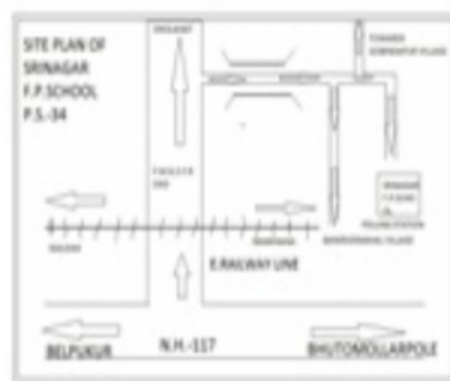

নির্বাচক নিবন্ধন আধিকারিকের স্বাক্ষর

Nazri Naksha

Google Map View

Polling Station Building Front View

Polling Station Front View

Cad View

Key MAP View

1 নাম : অনিতা পাইক স্বামীর নাম: বিশ্বজিৎ পাইক বাড়ির নং : W/O বিশ্বজিৎ পাইক বয়স : 26 লিঙ্গ : মহিলা	WIK1988682 ফটো উপলব্ধ	2 নাম : সুলেখা বড়দোলুই স্বামীর নাম: মহেশ্বর বড়দোলুই বাড়ির নং : এন0164 বয়স : 23 লিঙ্গ : মহিলা	WIK2448553 ফটো উপলব্ধ	3 নাম : মহেশ্বর বড়দোলুই পিতার নাম: কৃষ্ণধন বড়দোলুই বাড়ির নং : এন0000 বয়স : 25 লিঙ্গ : পুরুষ	WIK1988559 ফটো উপলব্ধ
4 নাম : বুদ্ধদেব হালদার পিতার নাম: বাবল হালদার বাড়ির নং : এন0224 বয়স : 25 লিঙ্গ : পুরুষ	WIK1988575 ফটো উপলব্ধ	5 নাম : তপন বিজলী পিতার নাম: জগন্নাথ বিজলী বাড়ির নং : এন0000 বয়স : 25 লিঙ্গ : পুরুষ	WIK1988674 ফটো উপলব্ধ	6 নাম : অলোকা বাগ স্বামীর নাম: প্রসেনজীৎ বাগ বাড়ির নং : এন0179 বয়স : 28 লিঙ্গ : মহিলা	WIK1988708 ফটো উপলব্ধ
7 নাম : মহেশ্বর হালদার পিতার নাম: বাবল হালদার বাড়ির নং : এন00224 বয়স : 24 লিঙ্গ : পুরুষ	WIK2155299 ফটো উপলব্ধ	8 নাম : এসমোয়াত্রি স্বামীর নাম: বিজয় আলি মোহা বাড়ির নং : এন0055 বয়স : 42 লিঙ্গ : মহিলা	WIK1535046 ফটো উপলব্ধ	9 নাম : জয়ন্ত বিজলী পিতার নাম: মাহাঈ বীজালি বাড়ির নং : এন0150 বয়স : 21 লিঙ্গ : পুরুষ	WIK2460350 ফটো উপলব্ধ
10 নাম : অপূর্ব কামাল পিতার নাম: বাসুদেব কামাল বাড়ির নং : এন001 বয়স : 24 লিঙ্গ : পুরুষ	WIK2235984 ফটো উপলব্ধ	11 নাম : সুদীপ কামাল পিতার নাম: গোপাল কামাল বাড়ির নং : এন0012 বয়স : 21 লিঙ্গ : পুরুষ	WIK2450815 ফটো উপলব্ধ	12 নাম : সুকদেব কামাল পিতার নাম: নদীরাম কামাল বাড়ির নং : এন0001 বয়স : 39 লিঙ্গ : পুরুষ	WIK1130277 ফটো উপলব্ধ
13 নাম : সরিফুল পাইক পিতার নাম: সাহাবুদ্দিন পাইক বাড়ির নং : এন000 বয়স : 42 লিঙ্গ : পুরুষ	WIK2460434 ফটো উপলব্ধ	14 নাম : কাকলী কামাল স্বামীর নাম: বাসুদেব কামাল বাড়ির নং : এন0001 বয়স : 32 লিঙ্গ : মহিলা	WIK1828763 ফটো উপলব্ধ	15 নাম : জয়ন্ত কমল পিতার নাম: পাঁচু কমল বাড়ির নং : এন00 বয়স : 21 লিঙ্গ : পুরুষ	WIK2425197 ফটো উপলব্ধ
16 নাম : কৌশিক কামাল পিতার নাম: বাসুদেব কামাল বাড়ির নং : এন0218 বয়স : 25 লিঙ্গ : পুরুষ	WIK2155372 ফটো উপলব্ধ	17 নাম : নয়ন মণ্ডল স্বামীর নাম: রবুট মণ্ডল বাড়ির নং : এন0001 বয়স : 38 লিঙ্গ : মহিলা	WIK1828995 ফটো উপলব্ধ	18 নাম : কাকলী কামাল স্বামীর নাম: নিপাল কামাল বাড়ির নং : এন0289 বয়স : 30 লিঙ্গ : মহিলা	WIK1940618 ফটো উপলব্ধ
19 নাম : রত্নপতি কামাল পিতার নাম: পালান কামাল বাড়ির নং : এন0002 বয়স : 31 লিঙ্গ : পুরুষ	WIK1966613 ফটো উপলব্ধ	20 নাম : নদীরাম কামাল পিতার নাম: উপেন কামাল বাড়ির নং : এন0001 বয়স : 66 লিঙ্গ : পুরুষ	WB/16/126/087095 ফটো উপলব্ধ	21 নাম : ভারতী কামাল স্বামীর নাম: নদীরাম কামাল বাড়ির নং : এন0001 বয়স : 63 লিঙ্গ : মহিলা	WB/16/126/087180 ফটো উপলব্ধ
22 নাম : বাসুদেব কামাল পিতার নাম: নদীরাম কামাল বাড়ির নং : এন0001 বয়স : 51 লিঙ্গ : পুরুষ	WB/16/126/087709 ফটো উপলব্ধ	23 নাম : শ্যামলী কামাল স্বামীর নাম: বাসুদেব কামাল বাড়ির নং : এন0001 বয়স : 46 লিঙ্গ : মহিলা	FKM2232197 ফটো উপলব্ধ	24 নাম : সুভেন্দু কামাল পিতার নাম: বাসুদেব কামাল বাড়ির নং : এন0001 বয়স : 30 লিঙ্গ : পুরুষ	WIK1641075 ফটো উপলব্ধ
25 নাম : বাসুদেব কামাল পিতার নাম: নদীরাম কামাল বাড়ির নং : এন0001 বয়স : 33 লিঙ্গ : পুরুষ	WIK1316439 ফটো উপলব্ধ	26 নাম : মিনতী কামাল স্বামীর নাম: পালান কামাল বাড়ির নং : এন0002 বয়স : 69 লিঙ্গ : মহিলা	WB/16/126/087254 ফটো উপলব্ধ	27 নাম : প্রহ্লাদ কামাল পিতার নাম: কীর্তন কামাল বাড়ির নং : এন0003 বয়স : 87 লিঙ্গ : পুরুষ	WB/16/126/087213 ফটো উপলব্ধ
28 নাম : হাবুরাণী কামাল স্বামীর নাম: প্রহ্লাদ কামাল বাড়ির নং : এন0003 বয়স : 78 লিঙ্গ : মহিলা	WB/16/126/087217 ফটো উপলব্ধ	29 নাম : কার্তিক কামাল পিতার নাম: প্রহ্লাদ কামাল বাড়ির নং : এন0003 বয়স : 32 লিঙ্গ : পুরুষ	WIK1407972 ফটো উপলব্ধ	30 নাম : ত্রিগুনা কামাল স্বামীর নাম: কার্তিক কামাল বাড়ির নং : এন0003 বয়স : 34 লিঙ্গ : মহিলা	WIK1641083 ফটো উপলব্ধ