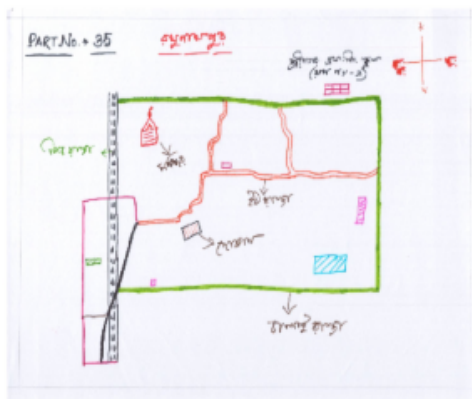

Nazri Naksha