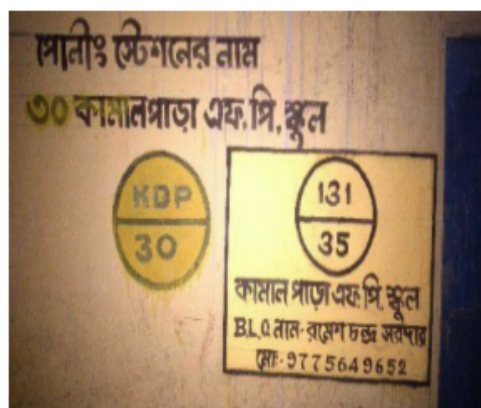

নির্বাচক নিবন্ধন আধিকারিকের স্বাক্ষর

Nazri Naksha

Google Map View

Polling Station Building Front View

Polling Station Front View

Cad View

Key MAP View

1 নাম : আলমগীর গাজী পিতার নাম: আইউব গাজী বাড়ির নং : n0010 বয়স : 38 লিঙ্গ : পুরুষ	WIK1408657 ফটো উপলব্ধ	2 নাম : এসমোতার বিবি গাজী স্বামীর নাম: জাননবি গাজী বাড়ির নং : n0010 বয়স : 47 লিঙ্গ : মহিলা	FKM1932490 ফটো উপলব্ধ	3 নাম : জাহাঙ্গীর গাজী পিতার নাম: আইউব গাজী বাড়ির নং : n0010 বয়স : 40 লিঙ্গ : পুরুষ	WIK1408483 ফটো উপলব্ধ
4 নাম : জাননবি গাজী পিতার নাম: আইউব গাজী বাড়ির নং : n0010 বয়স : 50 লিঙ্গ : পুরুষ	WIK2069003 ফটো উপলব্ধ	5 নাম : সজাউদ্দিন গাজী পিতার নাম: সাহেব গাজী বাড়ির নং : n0002 বয়স : 34 লিঙ্গ : পুরুষ	WIK1234160 ফটো উপলব্ধ	6 নাম : সাহাউদ্দিন গাজী পিতার নাম: সাহেব গাজী বাড়ির নং : n0002 বয়স : 38 লিঙ্গ : পুরুষ	WIK1234186 ফটো উপলব্ধ
7 নাম : আমিরন বেওয়া স্বামীর নাম: অবৈজ মির বাড়ির নং : n0039 বয়স : 66 লিঙ্গ : মহিলা	FKM2488138 ফটো উপলব্ধ	8 নাম : সবুরজান বিবি স্বামীর নাম: আরজেন্ডে পাইক বাড়ির নং : n0088 বয়স : 66 লিঙ্গ : মহিলা	WB/16/126/081031 ফটো উপলব্ধ	9 নাম : সফিউল্লা খাঁ পিতার নাম: মামুদালী খাঁ বাড়ির নং : n0038 বয়স : 47 লিঙ্গ : পুরুষ	WIK2046456 ফটো উপলব্ধ
10 নাম : তনজা বিবি স্বামীর নাম: মসবুর রহমান খাঁ বাড়ির নং : n0035 বয়স : 33 লিঙ্গ : মহিলা	WIK1535939 ফটো উপলব্ধ	11 নাম : মনজেল খাঁ পিতার নাম: আব্দুর হামিদ খাঁ বাড়ির নং : n0035 বয়স : 34 লিঙ্গ : পুরুষ	WIK1408814 ফটো উপলব্ধ	12 নাম : মেরিনা বিবি স্বামীর নাম: আব্দুল আলিম পাইক বাড়ির নং : n0024 বয়স : 33 লিঙ্গ : মহিলা	WIK1535954 ফটো উপলব্ধ
13 নাম : আজিজুল হাকিম পাইক পিতার নাম: সিরাজুল হক পাইক বাড়ির নং : n0024 বয়স : 38 লিঙ্গ : পুরুষ	WIK1317213 ফটো উপলব্ধ	14 নাম : লুৎফন বিবি স্বামীর নাম: আব্দুল ওদুত পাইক বাড়ির নং : n0024 বয়স : 41 লিঙ্গ : মহিলা	WIK1409036 ফটো উপলব্ধ	15 নাম : আব্দুল ওদুত পাইক পিতার নাম: সিরাজুল হক পাইক বাড়ির নং : n0024 বয়স : 46 লিঙ্গ : পুরুষ	FKM2229102 ফটো উপলব্ধ
16 নাম : সারাতন বিবি স্বামীর নাম: আব্দুল রসিদ গাজী বাড়ির নং : n0014 বয়স : 48 লিঙ্গ : মহিলা	FKM1932524 ফটো উপলব্ধ	17 নাম : সৈয়েদা সাবেরা বিবি স্বামীর নাম: আবদুল্লাহ গায়েন বাড়ির নং : n0092 বয়স : 34 লিঙ্গ : মহিলা	WIK1234202 ফটো উপলব্ধ	18 নাম : তমিনা বিবি স্বামীর নাম: আবদুল্লাহ গায়েন বাড়ির নং : n0092 বয়স : 71 লিঙ্গ : মহিলা	WB/16/126/081463 ফটো উপলব্ধ
19 নাম : আবদুল্লাহ গায়েন মায়ের নাম: আলিয়া বেয়া বাড়ির নং : n0092 বয়স : 36 লিঙ্গ : পুরুষ	WIK1234194 ফটো উপলব্ধ	20 নাম : সাহানারা বিবি স্বামীর নাম: সফিউল্লা খাঁ বাড়ির নং : n0038 বয়স : 51 লিঙ্গ : মহিলা	FKM2488047 ফটো উপলব্ধ	21 নাম : আলিয়া বেয়া স্বামীর নাম: সাহাবুদ্দিন বাড়ির নং : n0092 বয়স : 57 লিঙ্গ : মহিলা	WIK2063816 ফটো উপলব্ধ
22 নাম : আসমা বিবি স্বামীর নাম: সাহেব গাজী বাড়ির নং : n0002 বয়স : 63 লিঙ্গ : মহিলা	WB/16/126/081016 ফটো উপলব্ধ	23 নাম : নাসিমা খাতুন পিতার নাম: সাহেব গাজী বাড়ির নং : n0002 বয়স : 31 লিঙ্গ : মহিলা	WIK1408905 ফটো উপলব্ধ	24 নাম : মিনারা পাইক পিতার নাম: আরজেন্ডে পাইক বাড়ির নং : n0088 বয়স : 29 লিঙ্গ : মহিলা	WIK1717024 ফটো উপলব্ধ
25 নাম : সাহানারা পাইক পিতার নাম: আরজেন্ডে বাড়ির নং : n0088 বয়স : 32 লিঙ্গ : মহিলা	WIK1535970 ফটো উপলব্ধ	26 নাম : মোমেনা বেওয়া স্বামীর নাম: মৃত নুর হোসেন হালদার বাড়ির নং : n0094 বয়স : 77 লিঙ্গ : মহিলা	WIK2064350 ফটো উপলব্ধ	27 নাম : সাইফুদ্দিন হালদার মায়ের নাম: মৃত নুর হোসেন হালদার বাড়ির নং : n0094 বয়স : 46 লিঙ্গ : পুরুষ	FKM2487999 ফটো উপলব্ধ
28 নাম : মরিয়ান বিবি স্বামীর নাম: সাইফুদ্দিন হালদার বাড়ির নং : n0094 বয়স : 43 লিঙ্গ : মহিলা	WIK1317171 ফটো উপলব্ধ	29 নাম : সাদাম পুরকাইত মায়ের নাম: অছমিনা বিবি বাড়ির নং : এন0092 বয়স : 34 লিঙ্গ : পুরুষ	WIK2270205 ফটো উপলব্ধ	30 নাম : জাহানারা স্বামীর নাম: মৃত আক্কাছ পাইক বাড়ির নং : এন0094 বয়স : 42 লিঙ্গ : মহিলা	WIK1317122 ফটো উপলব্ধ