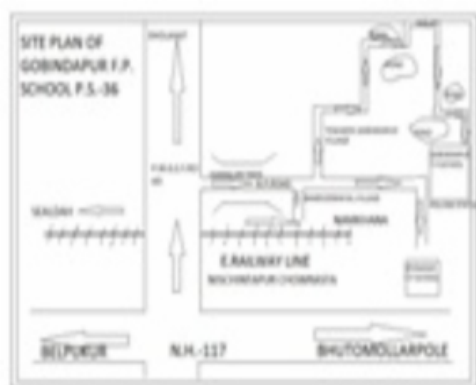

নির্বাচক নিবন্ধন আধিকারিকের স্বাক্ষর

Nazri Naksha

Google Map View

Polling Station Building Front View

Polling Station Front View

Cad View

Key MAP View

|  |                                |   |                                |   |                                |
|--|--------------------------------|---|--------------------------------|---|--------------------------------|
| 1<br>নাম : কওসার মোল্লা<br>পিতার নাম: আবেদালী মোল্লা<br>বাড়ির নং : n0063<br>বয়স : 34 লিঙ্গ : পুরুষ         | WIK1131267<br>ফটো উপলব্ধ       | 2<br>নাম : সাহাজাদি বিবি<br>পিতার নাম: জালাল মোল্লা<br>বাড়ির নং : n0063<br>বয়স : 35 লিঙ্গ : মহিলা           | WIK1536481<br>ফটো উপলব্ধ       | 3<br>নাম : জবেদা বিবি<br>স্বামীর নাম: লতিফ মোল্লা<br>বাড়ির নং : n0066<br>বয়স : 39 লিঙ্গ : মহিলা             | WIK0150714<br>ফটো উপলব্ধ       |
| 4<br>নাম : হাবিব মোল্লা<br>পিতার নাম: জয়নাল মোল্লা<br>বাড়ির নং : n0066<br>বয়স : 44 লিঙ্গ : পুরুষ          | FKM1933522<br>ফটো উপলব্ধ       | 5<br>নাম : আপরি বেওয়া<br>স্বামীর নাম: আবেদ আলী<br>বাড়ির নং : n0054<br>বয়স : 71 লিঙ্গ : মহিলা               | FKM1932821<br>ফটো উপলব্ধ       | 6<br>নাম : কাহেম মোল্লা<br>পিতার নাম: এছোপ মোল্লা<br>বাড়ির নং : n0101<br>বয়স : 71 লিঙ্গ : পুরুষ             | WB/16/126/081553<br>ফটো উপলব্ধ |
| 7<br>নাম : ফরজান বিবি<br>স্বামীর নাম: মধুধর<br>বাড়ির নং : n0101<br>বয়স : 76 লিঙ্গ : মহিলা                  | WB/16/126/081564<br>ফটো উপলব্ধ | 8<br>নাম : নুরনেহার বিবি<br>স্বামীর নাম: সামচেল মোল্লা<br>বাড়ির নং : n0066<br>বয়স : 53 লিঙ্গ : মহিলা        | WB/16/126/081557<br>ফটো উপলব্ধ | 9<br>নাম : ছফুরা বিবি<br>স্বামীর নাম: জয়নাল মোল্লা<br>বাড়ির নং : n0066<br>বয়স : 83 লিঙ্গ : মহিলা           | WB/16/126/081556<br>ফটো উপলব্ধ |
| 10<br>নাম : আনারুল খাঁন<br>পিতার নাম: ফরমান খাঁন<br>বাড়ির নং : n0059<br>বয়স : 31 লিঙ্গ : পুরুষ             | WIK1536374<br>ফটো উপলব্ধ       | 11<br>নাম : ছালমা বিবি<br>স্বামীর নাম: ফজরুল খাঁন<br>বাড়ির নং : n0059<br>বয়স : 51 লিঙ্গ : মহিলা             | WB/16/126/081536<br>ফটো উপলব্ধ | 12<br>নাম : কারিমা বিবি<br>স্বামীর নাম: আইয়ুব খান<br>বাড়ির নং : n0097<br>বয়স : 61 লিঙ্গ : মহিলা            | WIK2078806<br>ফটো উপলব্ধ       |
| 13<br>নাম : হামিদন বিবি<br>স্বামীর নাম: দায়ুদ খাঁ<br>বাড়ির নং : n0053<br>বয়স : 71 লিঙ্গ : মহিলা           | WB/16/126/081503<br>ফটো উপলব্ধ | 14<br>নাম : ফারহা বিবি<br>স্বামীর নাম: মোরসেলিম মোল্লা<br>বাড়ির নং : n0217<br>বয়স : 36 লিঙ্গ : মহিলা        | WIK1317288<br>ফটো উপলব্ধ       | 15<br>নাম : মহিতন বিবি<br>স্বামীর নাম: ইয়াসিন মোল্লা<br>বাড়ির নং : n0108<br>বয়স : 56 লিঙ্গ : মহিলা         | WIK0150524<br>ফটো উপলব্ধ       |
| 16<br>নাম : নুরহোসেন মুক্তি<br>পিতার নাম: রোমজান মুক্তি<br>বাড়ির নং : n0100<br>বয়স : 40 লিঙ্গ : পুরুষ      | WIK1409200<br>ফটো উপলব্ধ       | 17<br>নাম : নাচমা বিবি<br>স্বামীর নাম: মেহের আলি মুক্তি<br>বাড়ির নং : n0100<br>বয়স : 33 লিঙ্গ : মহিলা       | WIK1317486<br>ফটো উপলব্ধ       | 18<br>নাম : মেহের আলি মুক্তি<br>পিতার নাম: রোমজান মুক্তি<br>বাড়ির নং : n0100<br>বয়স : 40 লিঙ্গ : পুরুষ      | WIK1409192<br>ফটো উপলব্ধ       |
| 19<br>নাম : রূপবানু বিবি<br>স্বামীর নাম: ছাস্মাদ মুক্তি<br>বাড়ির নং : n0100<br>বয়স : 40 লিঙ্গ : মহিলা      | FKM2230860<br>ফটো উপলব্ধ       | 20<br>নাম : আনজুমানারা বিবি<br>স্বামীর নাম: নূর ইসলাম মোল্লা<br>বাড়ির নং : n0066<br>বয়স : 30 লিঙ্গ : মহিলা  | WIK1942937<br>ফটো উপলব্ধ       | 21<br>নাম : আছমিনা বিবি<br>স্বামীর নাম: আসান আলি মোল্লা<br>বাড়ির নং : n0102<br>বয়স : 34 লিঙ্গ : মহিলা       | WIK1234285<br>ফটো উপলব্ধ       |
| 22<br>নাম : আলাউদ্দিন মোল্লা<br>পিতার নাম: এচরাপিল মোল্লা<br>বাড়ির নং : n0054<br>বয়স : 37 লিঙ্গ : পুরুষ    | WIK1536226<br>ফটো উপলব্ধ       | 23<br>নাম : মোকাদ্দেচ মোল্লা<br>পিতার নাম: জাকির হোসেন মোল্লা<br>বাড়ির নং : n0054<br>বয়স : 38 লিঙ্গ : পুরুষ | WIK1131200<br>ফটো উপলব্ধ       | 24<br>নাম : মানুয়ারা বিবি<br>স্বামীর নাম: জাকির হোসেন মোল্লা<br>বাড়ির নং : n0054<br>বয়স : 52 লিঙ্গ : মহিলা | WIK2074235<br>ফটো উপলব্ধ       |
| 25<br>নাম : জাকির হোসেন মোল্লা<br>পিতার নাম: আবেদ আলি মোল্লা<br>বাড়ির নং : n0054<br>বয়স : 57 লিঙ্গ : পুরুষ | WIK2075422<br>ফটো উপলব্ধ       | 26<br>নাম : আরাতন বিবি<br>স্বামীর নাম: এচরাপিল মোল্লা<br>বাড়ির নং : n0054<br>বয়স : 60 লিঙ্গ : মহিলা         | WIK2093532<br>ফটো উপলব্ধ       | 27<br>নাম : মাম্মাদ মুক্তি<br>পিতার নাম: রোমজান মুক্তি<br>বাড়ির নং : n0100<br>বয়স : 40 লিঙ্গ : পুরুষ        | WIK1131184<br>ফটো উপলব্ধ       |
| 28<br>নাম : রাজ্জাক মুক্তি<br>পিতার নাম: রোমজান মুক্তি<br>বাড়ির নং : n0100<br>বয়স : 40 লিঙ্গ : পুরুষ       | FKM2626943<br>ফটো উপলব্ধ       | 29<br>নাম : ছাম্মাদ মুক্তি<br>পিতার নাম: রোমজান মুক্তি<br>বাড়ির নং : n0100<br>বয়স : 40 লিঙ্গ : পুরুষ        | FKM2229383<br>ফটো উপলব্ধ       | 30<br>নাম : রইমা বিবি<br>স্বামীর নাম: নূরআলোম মোল্লা<br>বাড়ির নং : n0048<br>বয়স : 79 লিঙ্গ : মহিলা          | WIK2093177<br>ফটো উপলব্ধ       |